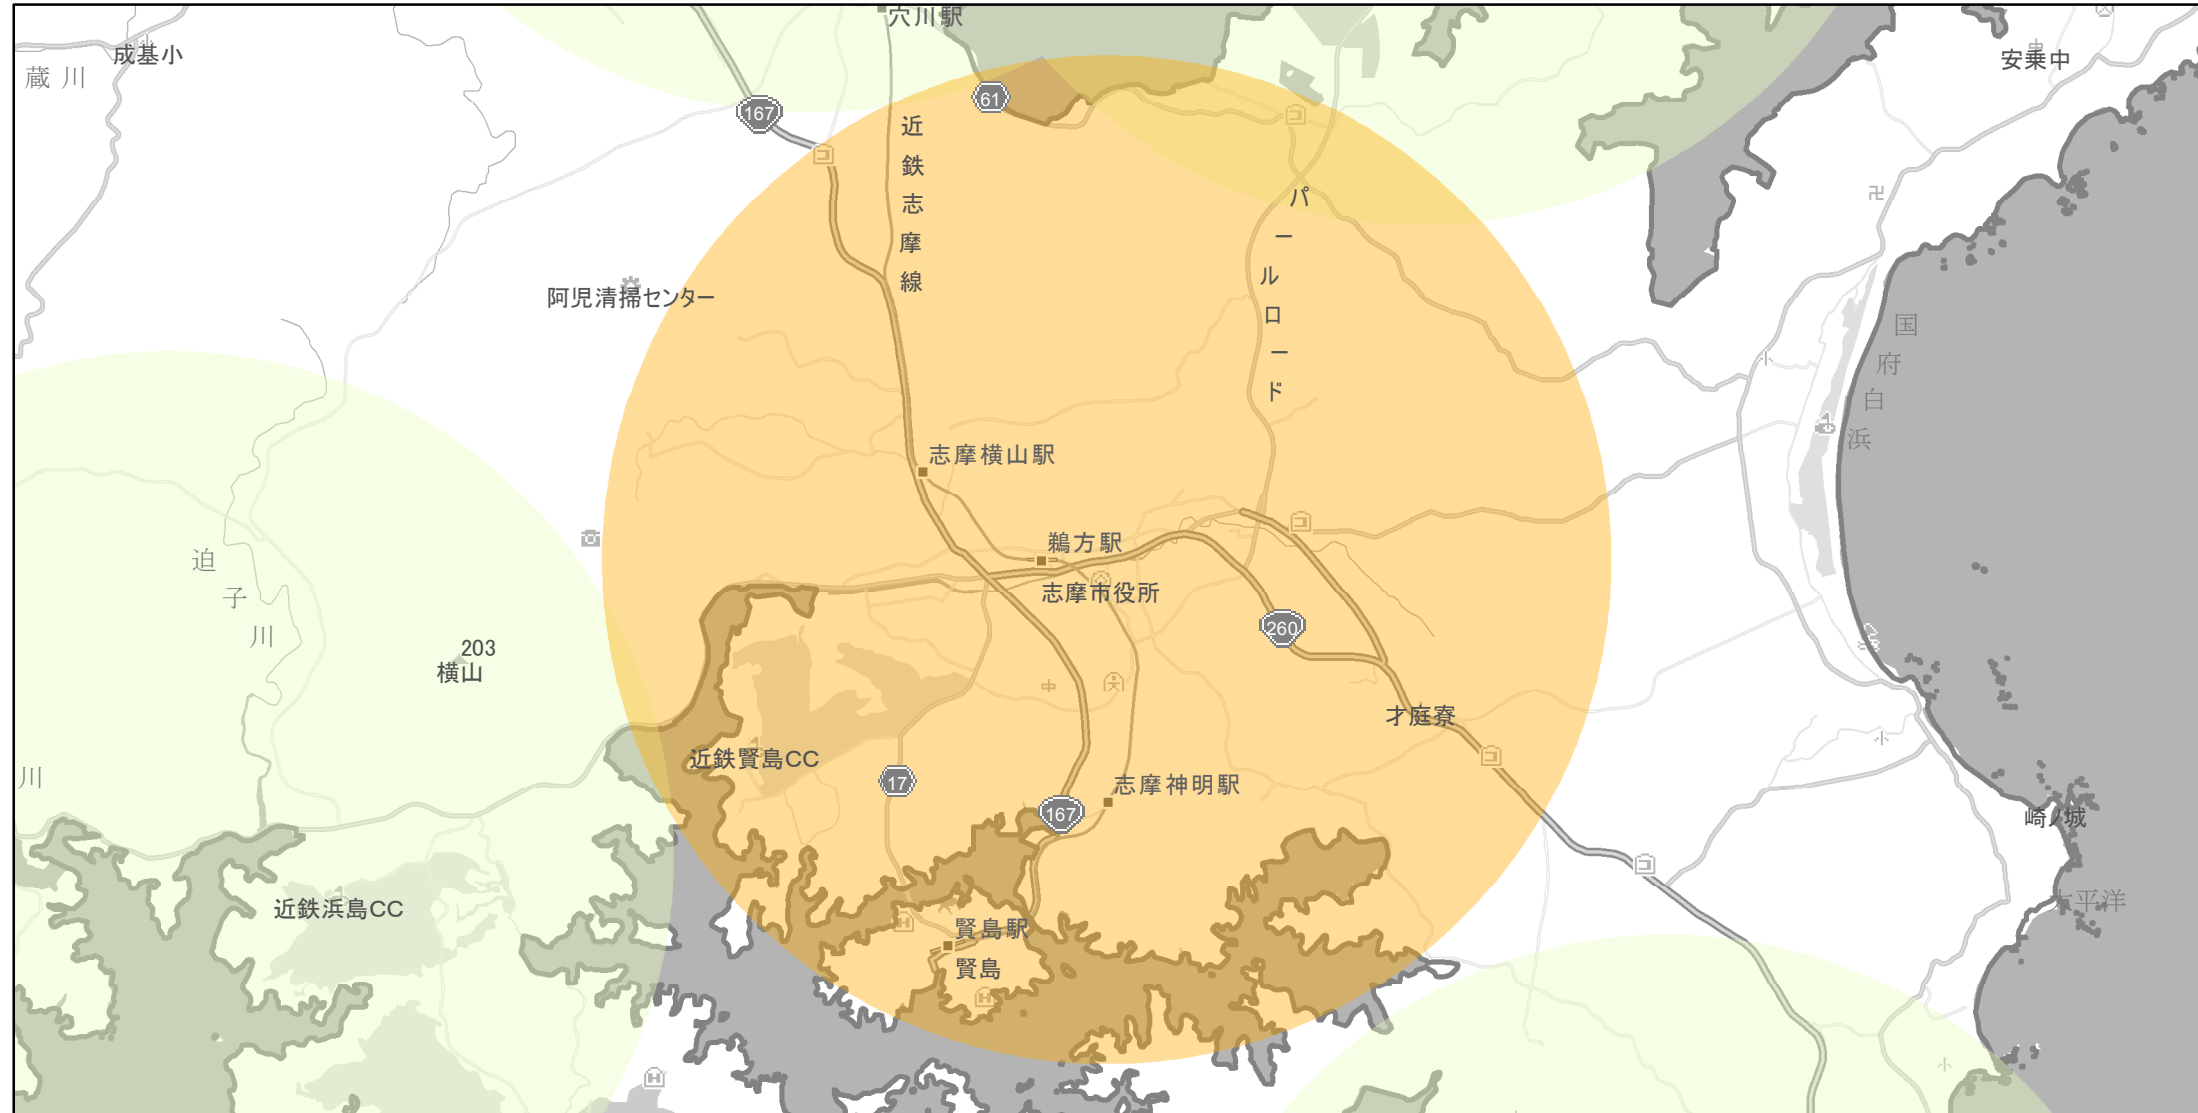

【三重県】EV・PHV充電設備設置マップ

【特定範囲】No.79

急速充電設備 0箇所
普通充電設備 0箇所
急速もしくは普通充電設備 14箇所

国道260号・志摩総合庁舎入口交差点から3km以内

(C) PASCO (C) INCREMENT P

- 特定範囲
- 特定範囲(その他)
- 隣接都道府県

0 0.75 1.5 km