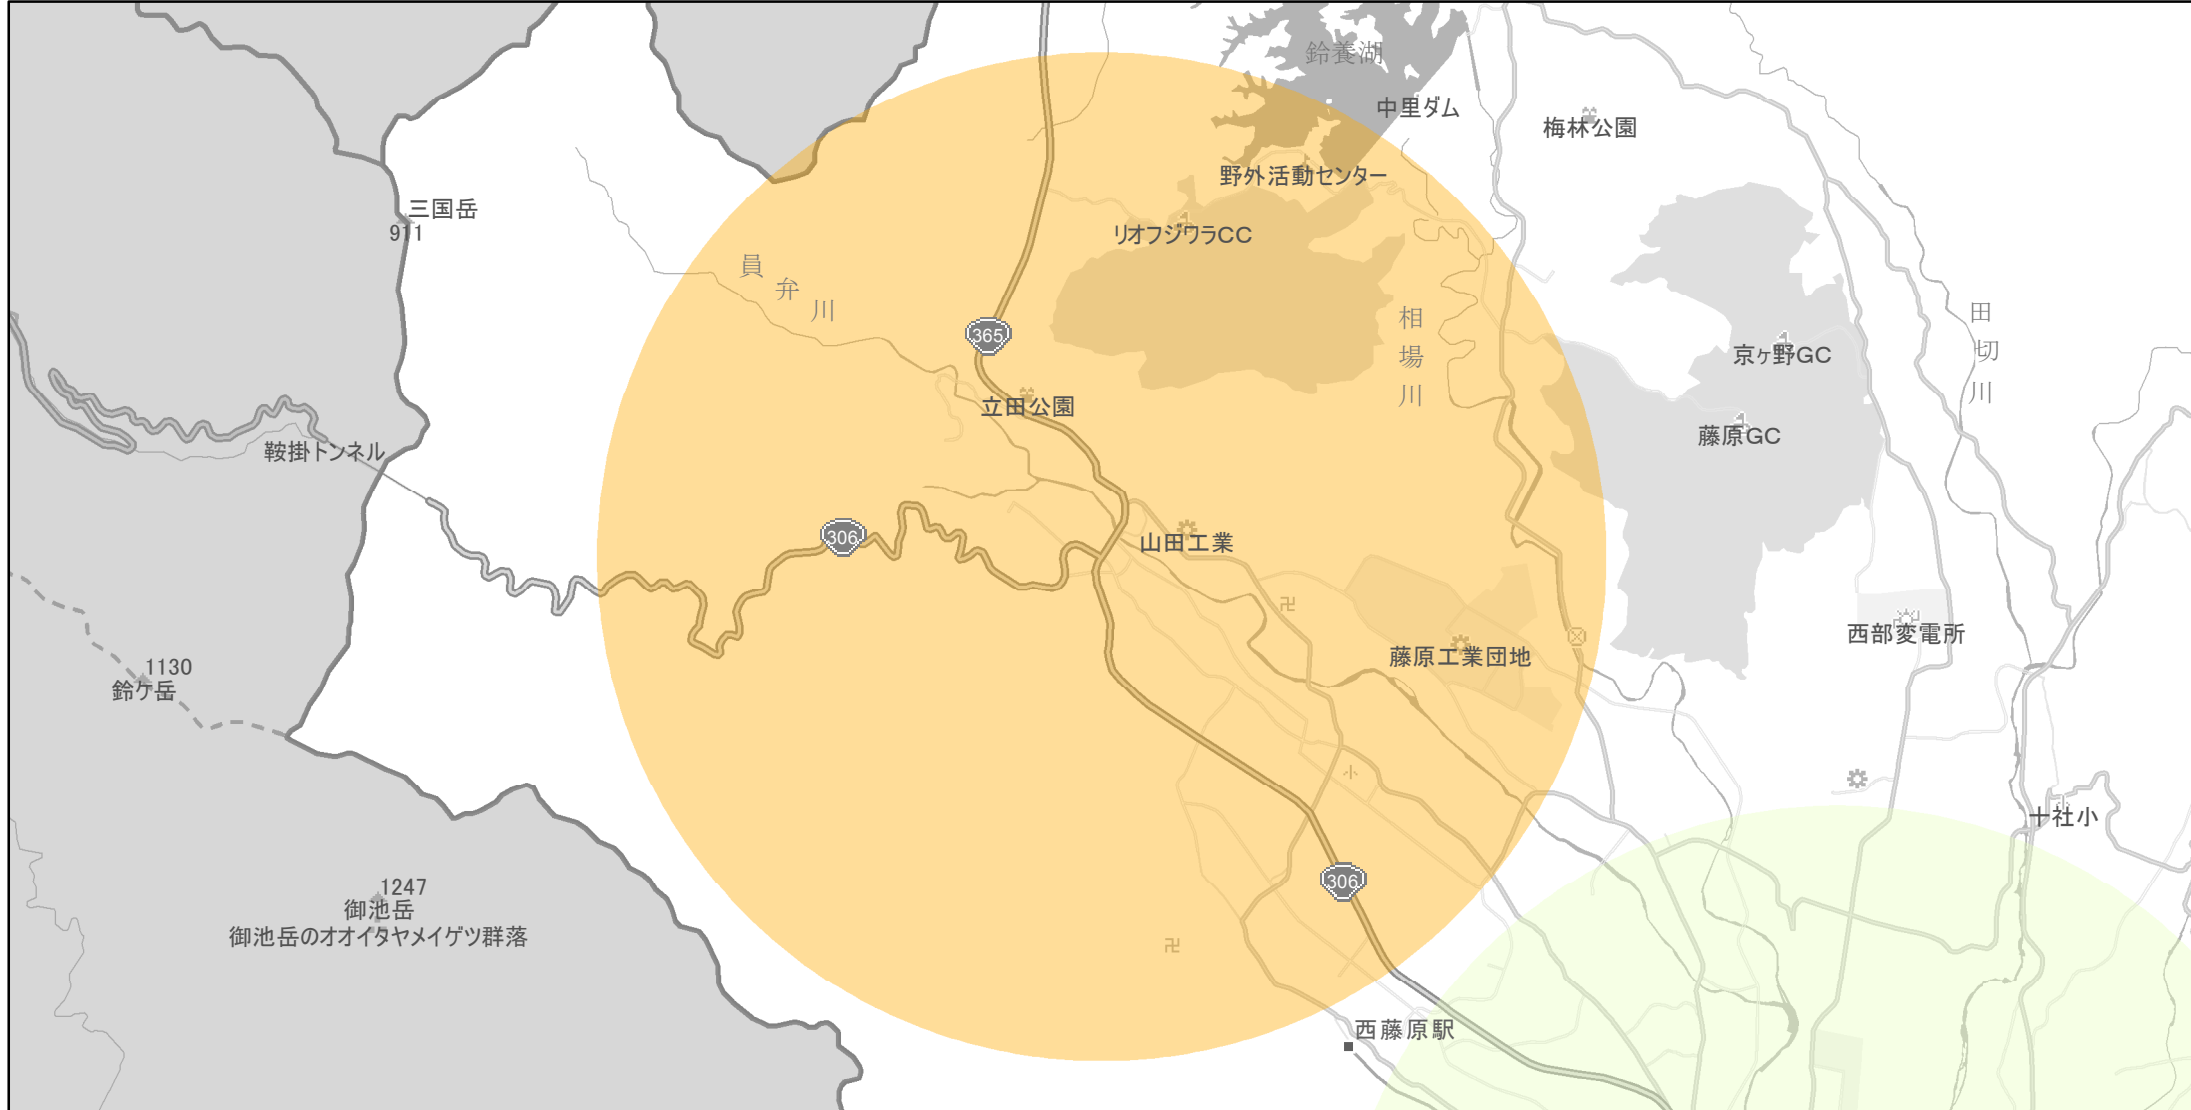

【三重県】EV・PHV充電設備設置マップ

【特定範囲】No.73

急速充電設備 0箇所
普通充電設備 0箇所
急速もしくは普通充電設備 1箇所

国道306号・黄金大橋南交差点から3km以内