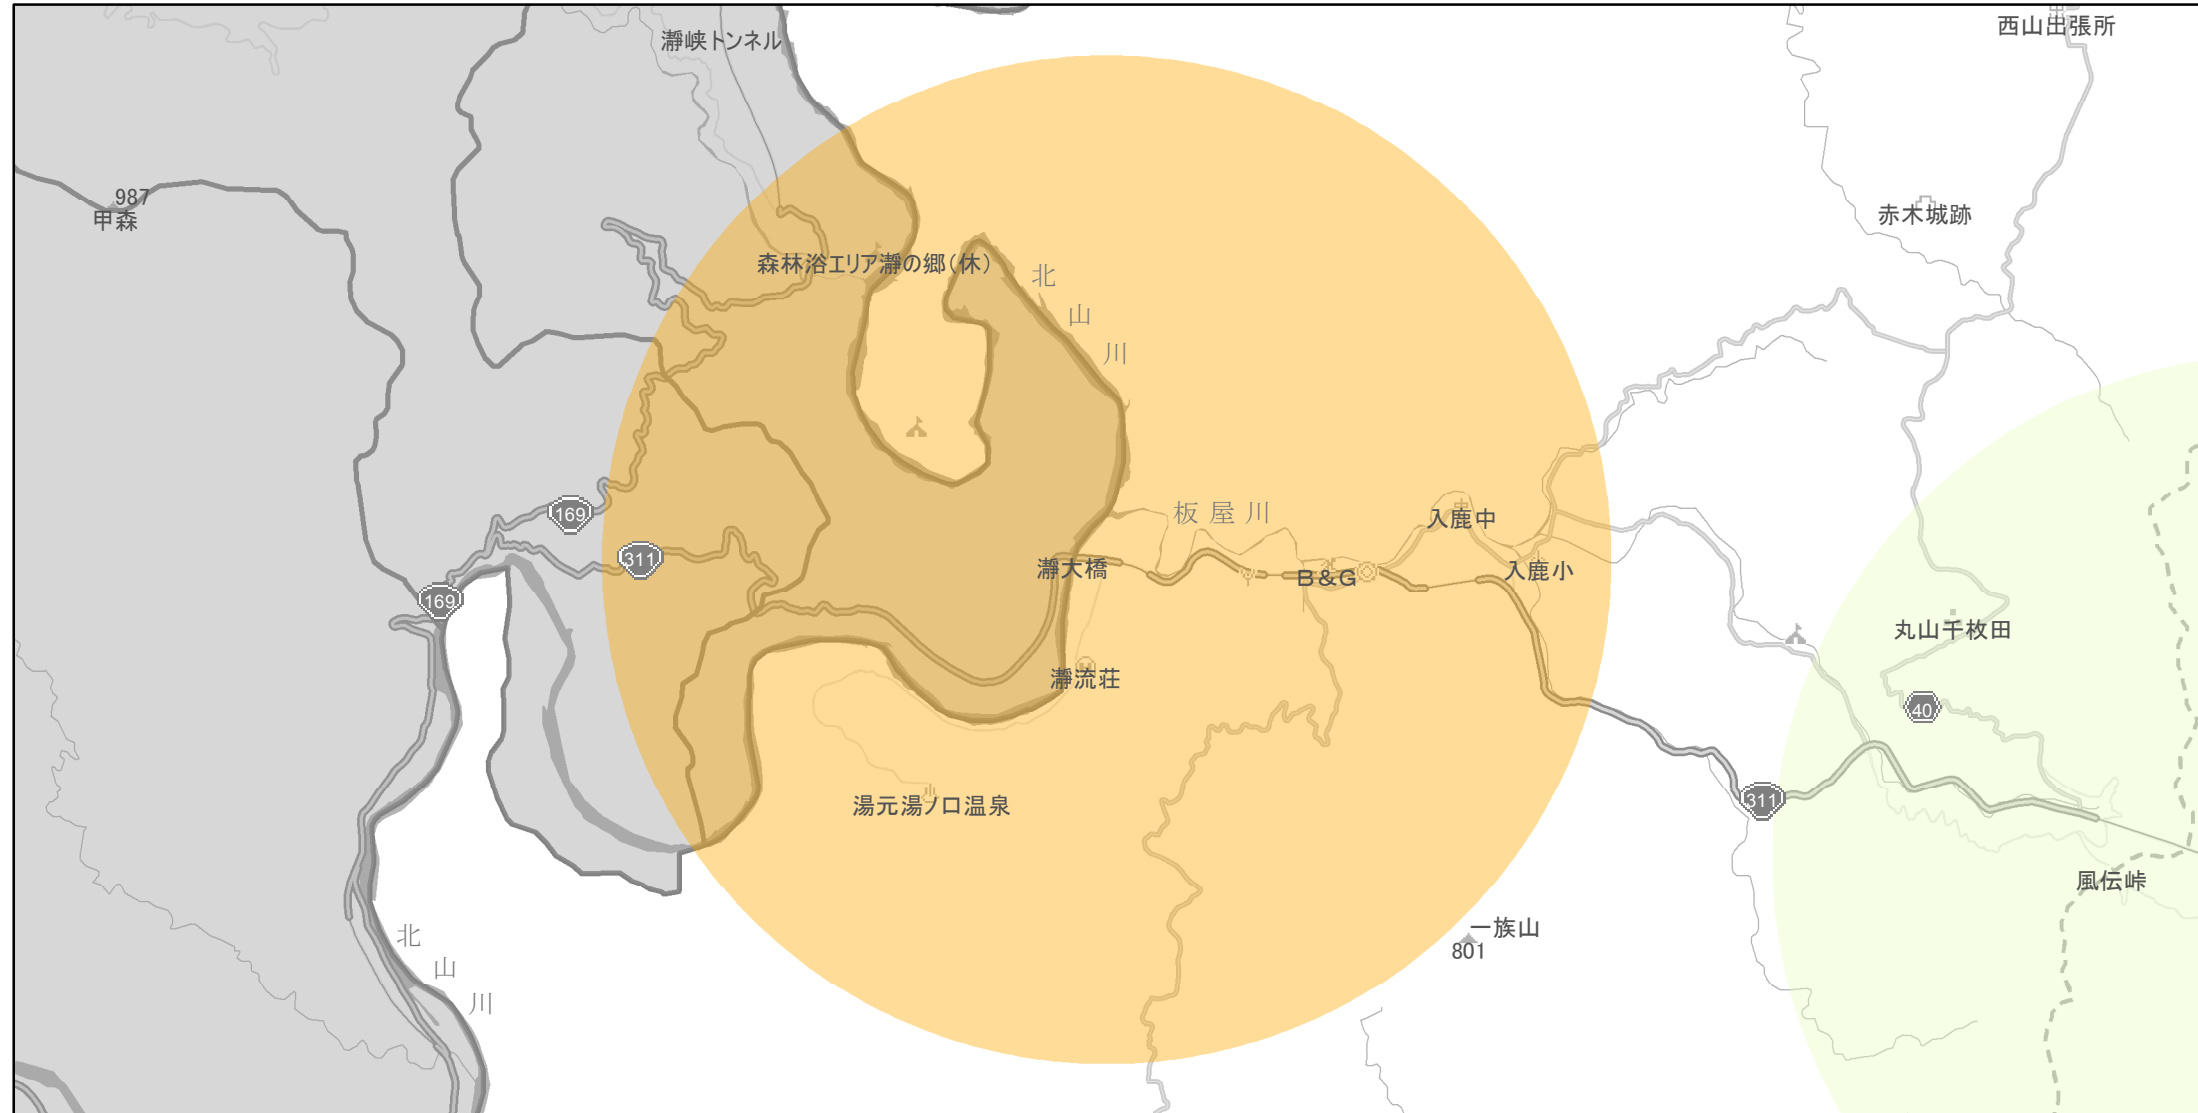

# 【三重県】EV・PHV充電設備設置マップ

## 【特定範囲】No.72

急速充電設備 0箇所  
普通充電設備 0箇所  
急速もしくは普通充電設備 5箇所

国道311号・小川口交差点から3km以内

(C) PASCO (C) INCREMENT P

- 特定範囲
- 特定範囲(その他)
- 隣接都道府県