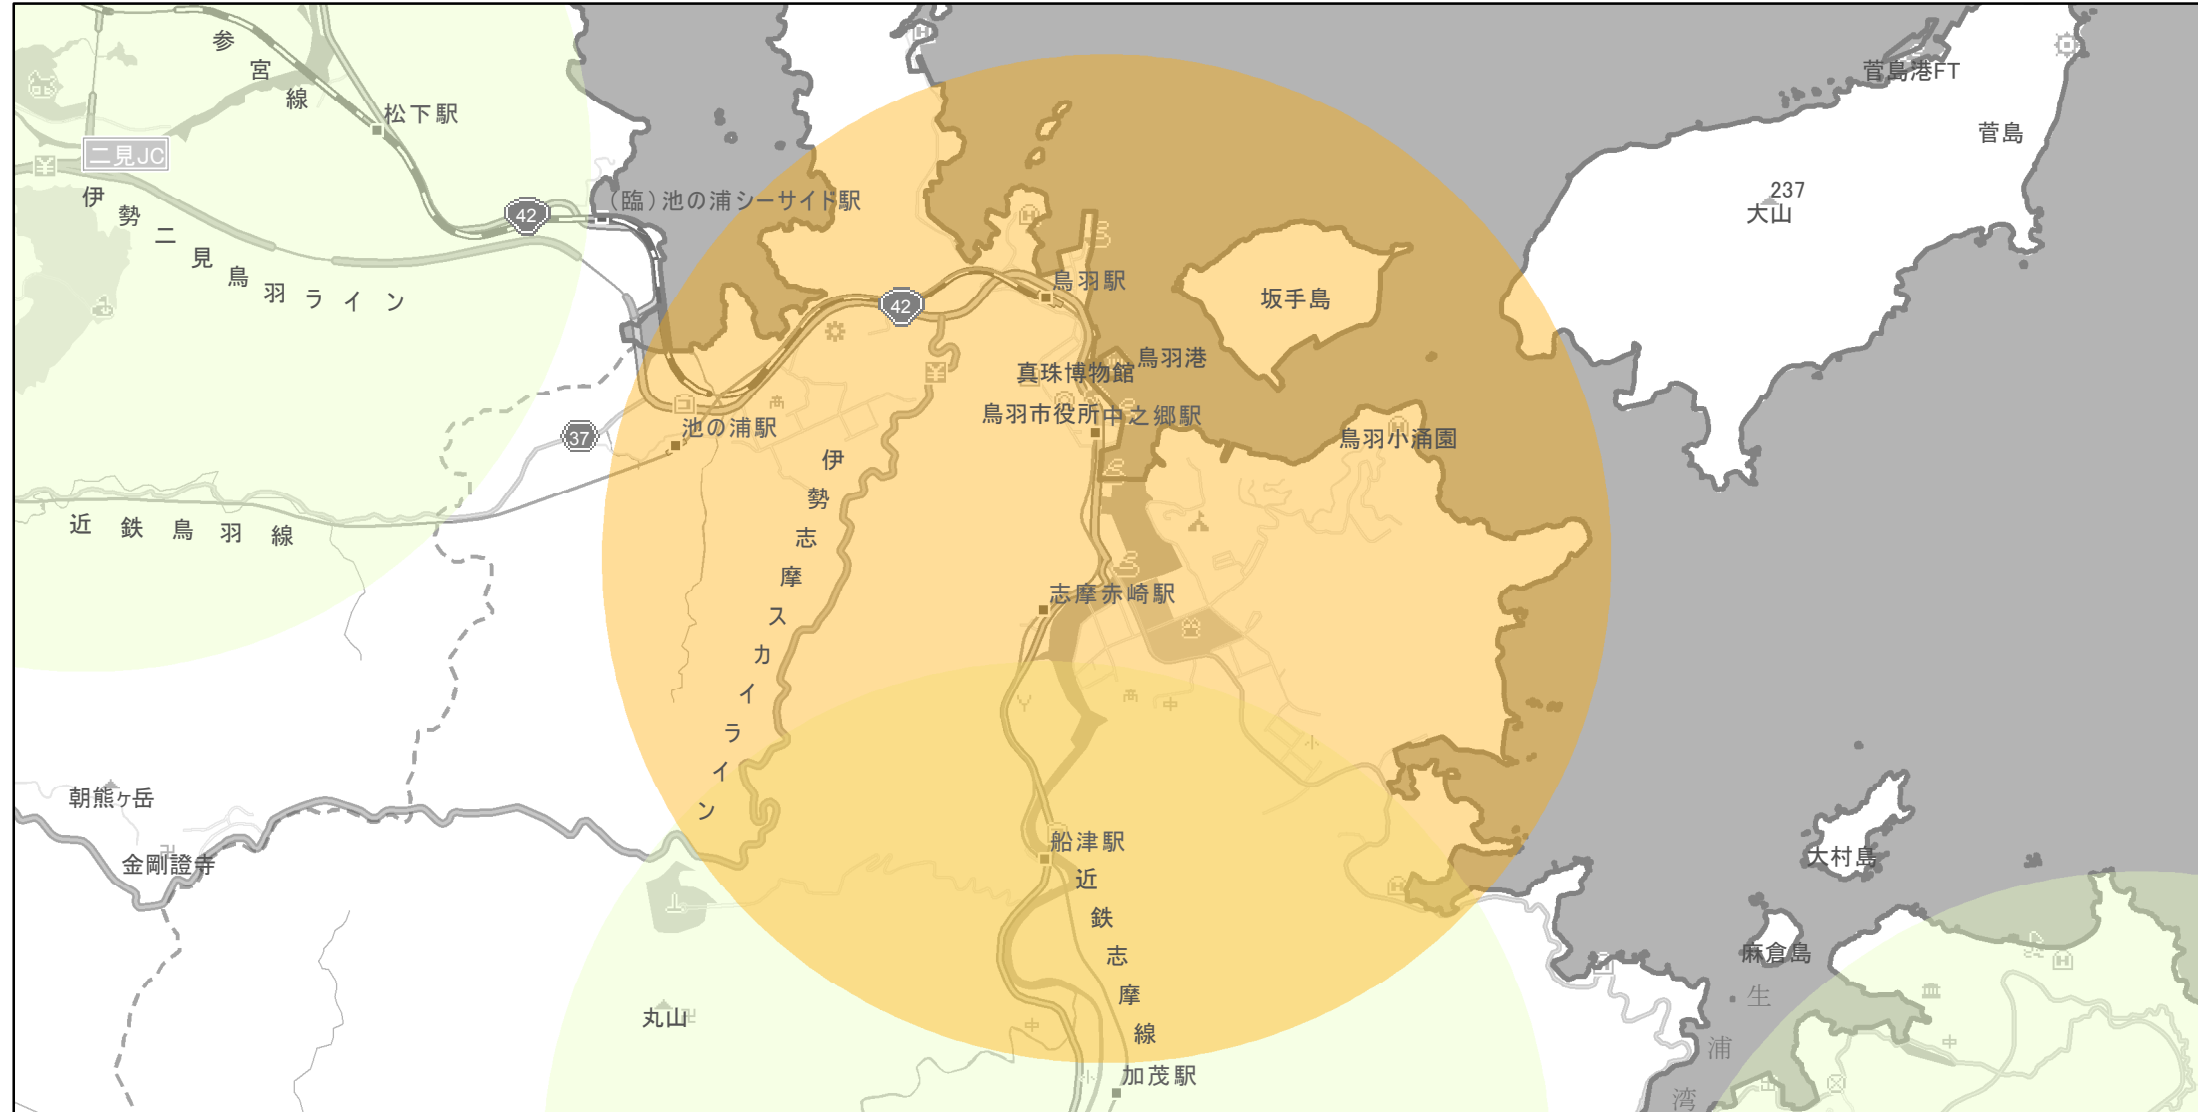

【三重県】EV・PHV充電設備設置マップ

【特定範囲】No.64

急速充電設備 0箇所
普通充電設備 0箇所
急速もしくは普通充電設備 19箇所

国道167号・安楽島大橋北交差点から3km以内

(C) PASCO (C) INCREMENT P

- 特定範囲
- 特定範囲(その他)
- 隣接都道府県