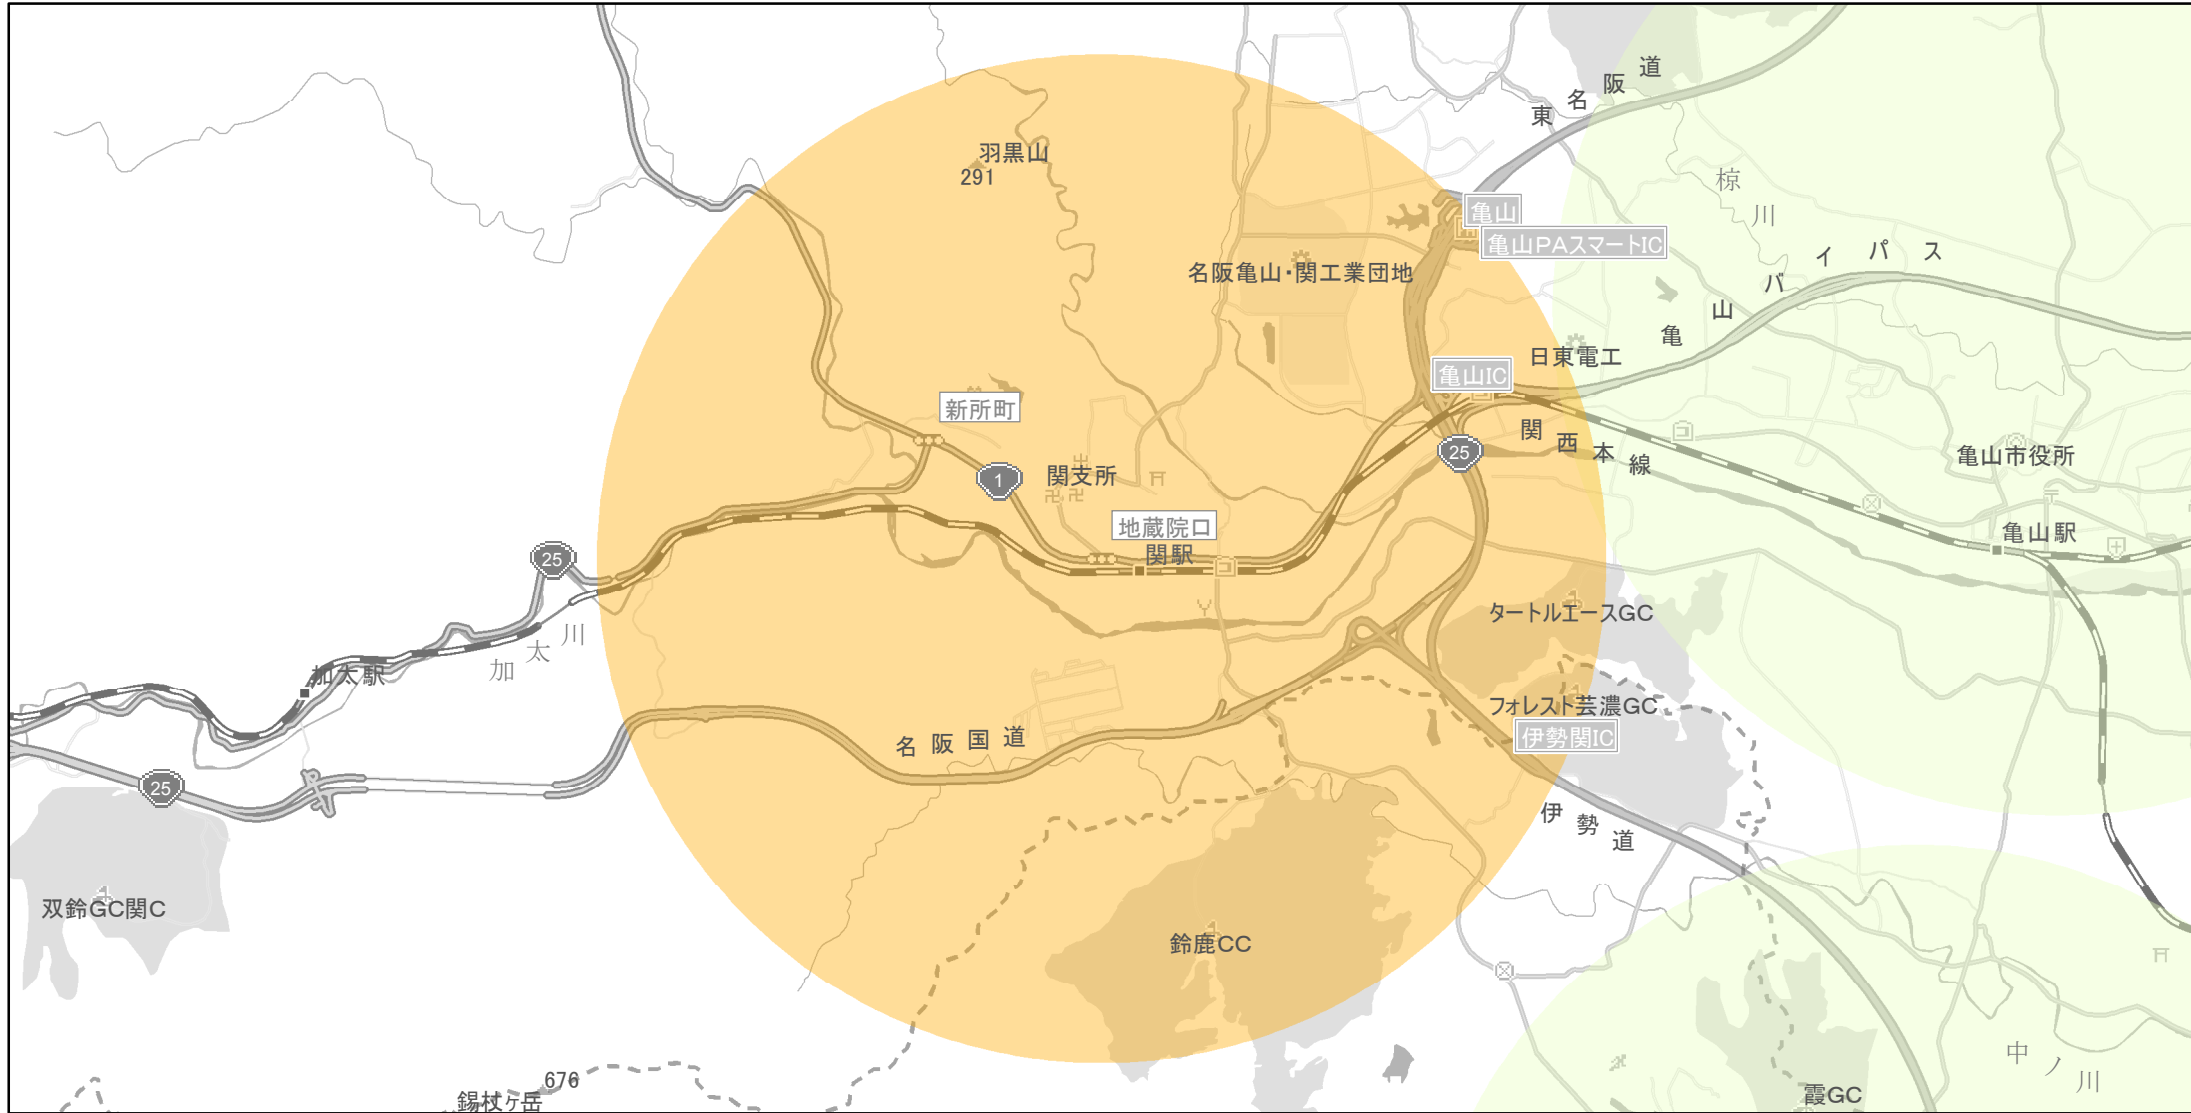

【三重県】EV・PHV充電設備設置マップ

【特定範囲】No.63

急速充電設備 0箇所
普通充電設備 0箇所
急速もしくは普通充電設備 10箇所

国道1号・地蔵院口交差点から3km以内