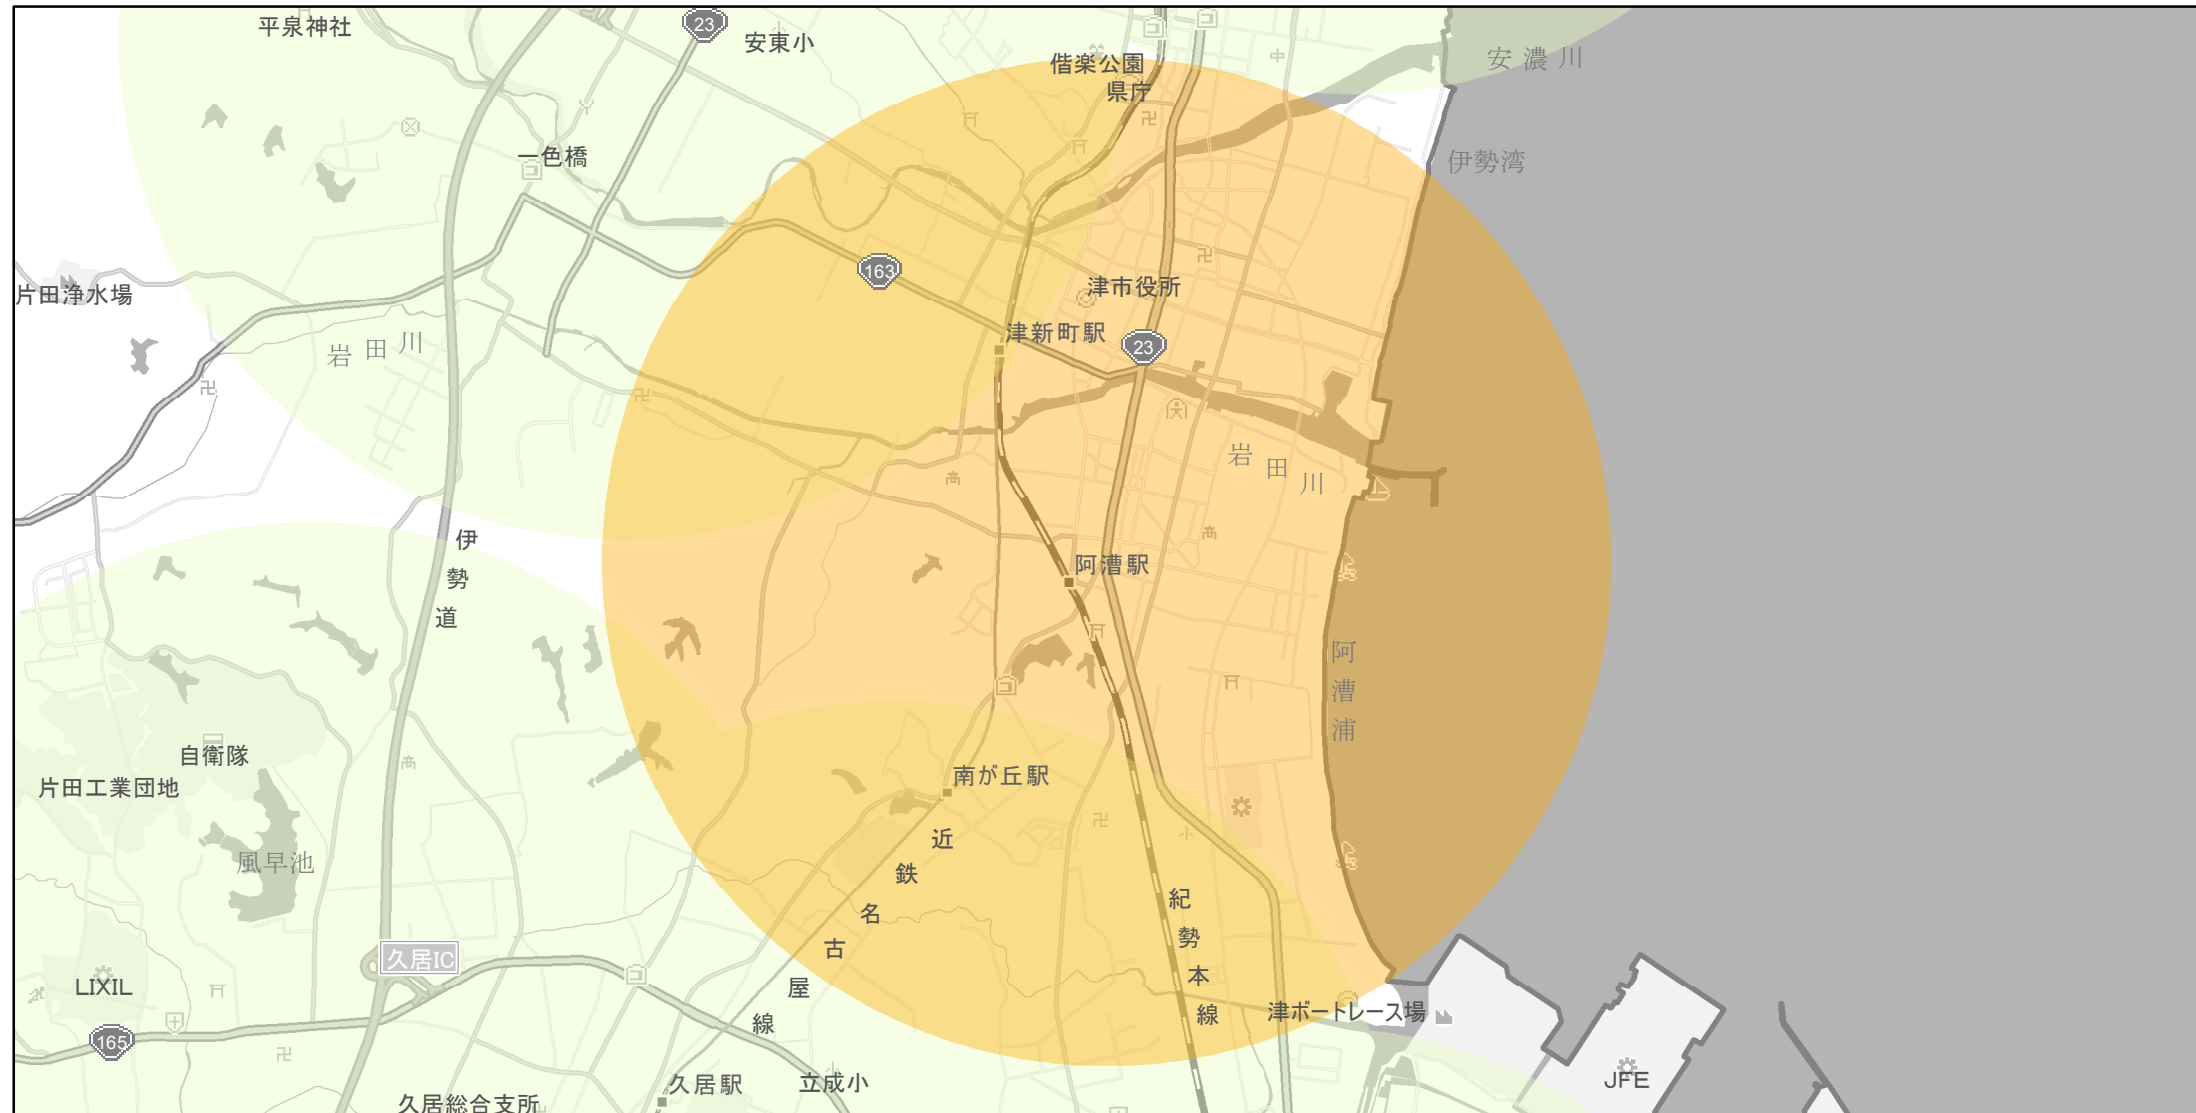

# 【三重県】EV・PHV充電設備設置マップ

## 国道23号・大倉交差点から3km以内

(C) PASCO (C) INCREMENT P

- 特定範囲
- 特定範囲(その他)
- 隣接都道府県