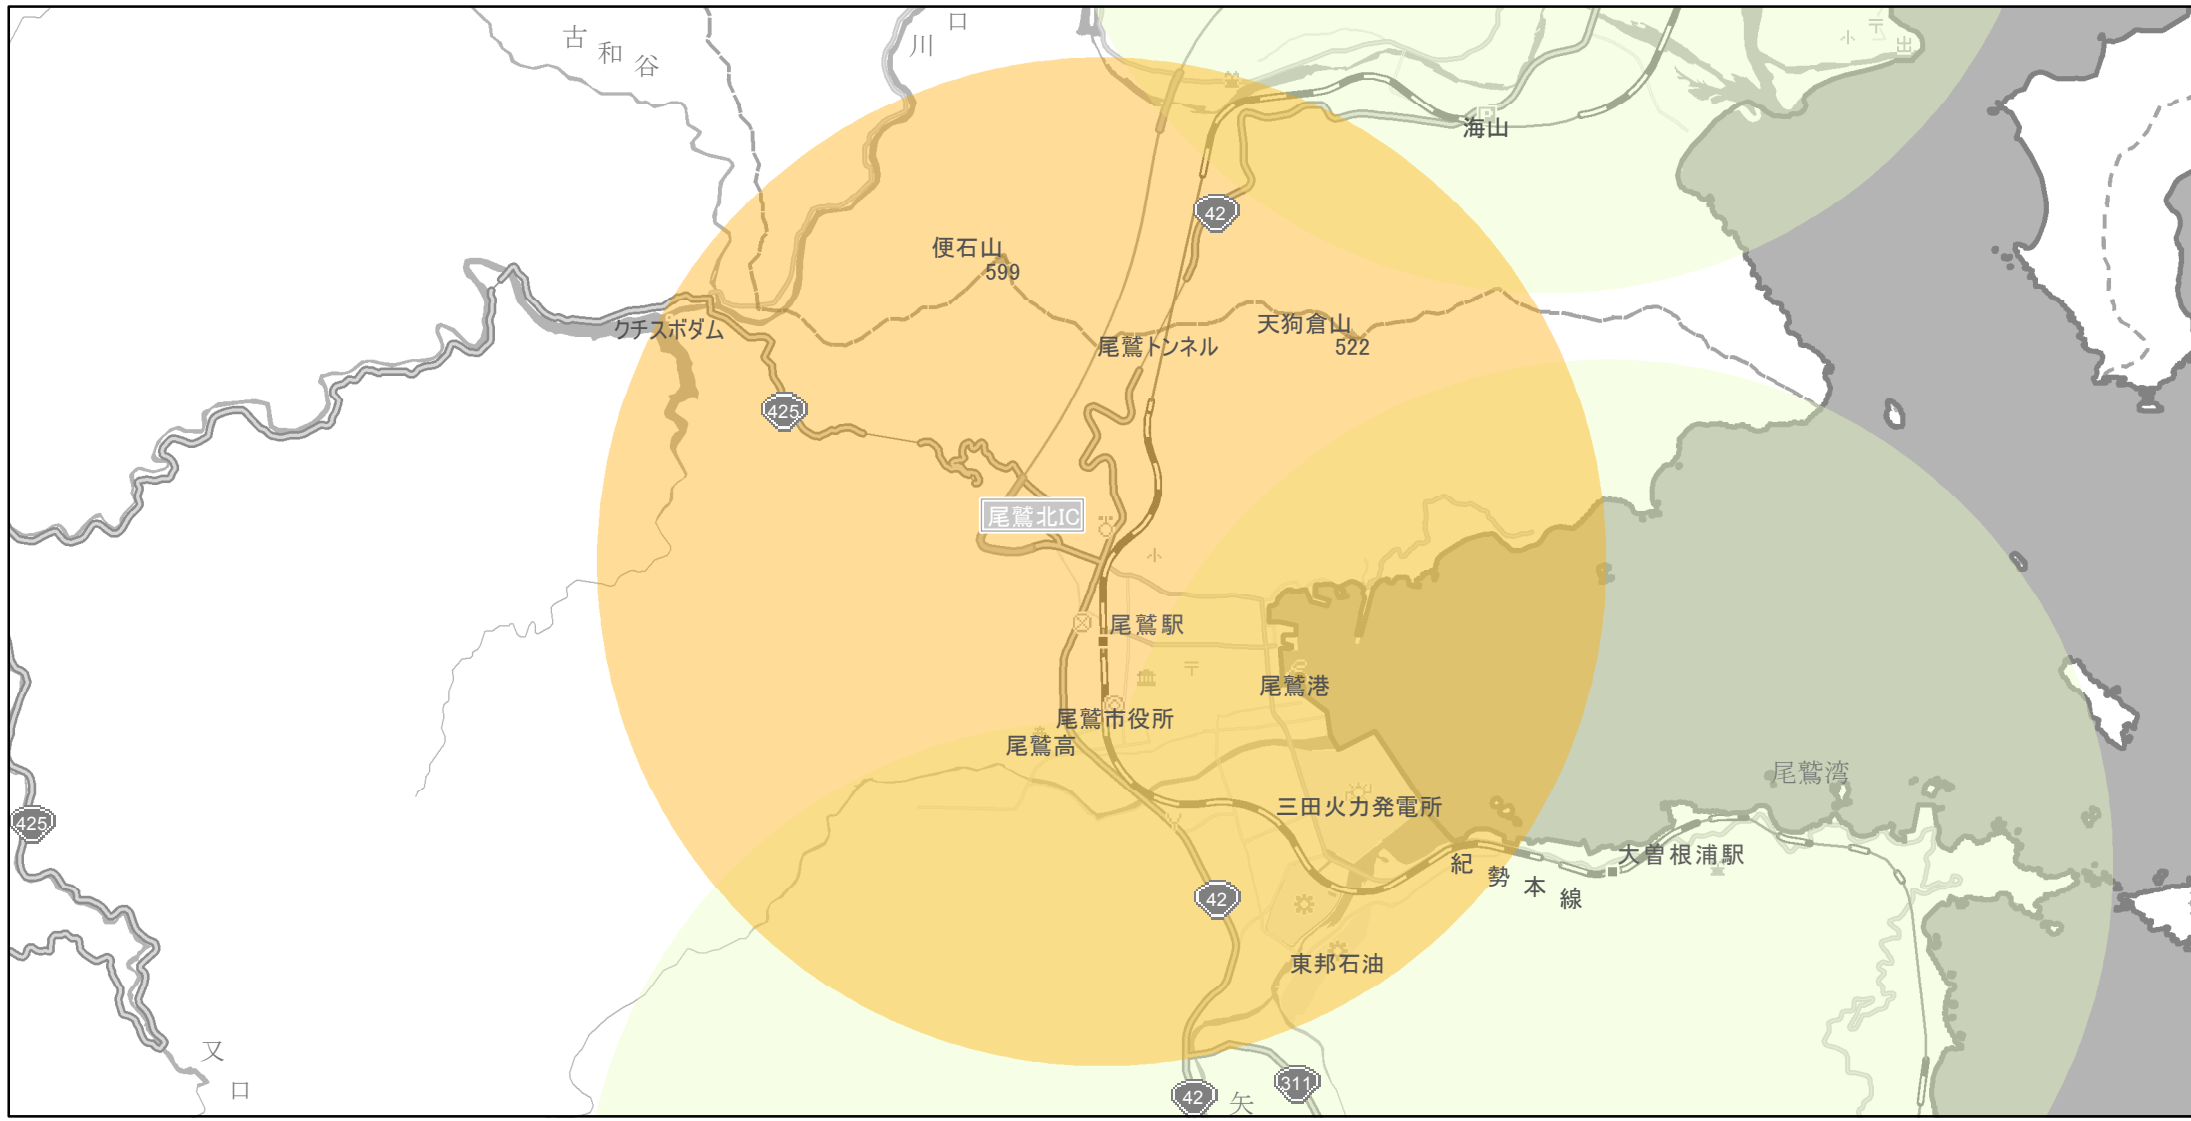

【三重県】EV・PHV充電設備設置マップ

【特定範囲】 No.57

急速充電設備 0箇所
普通充電設備 0箇所
急速もしくは普通充電設備 7箇所

国道42号・坂場交差点から3km以内

(C) PASCO (C) INCREMENT P

- 特定範囲
- 特定範囲(その他)
- 隣接都道府県

0 0.75 1.5 km