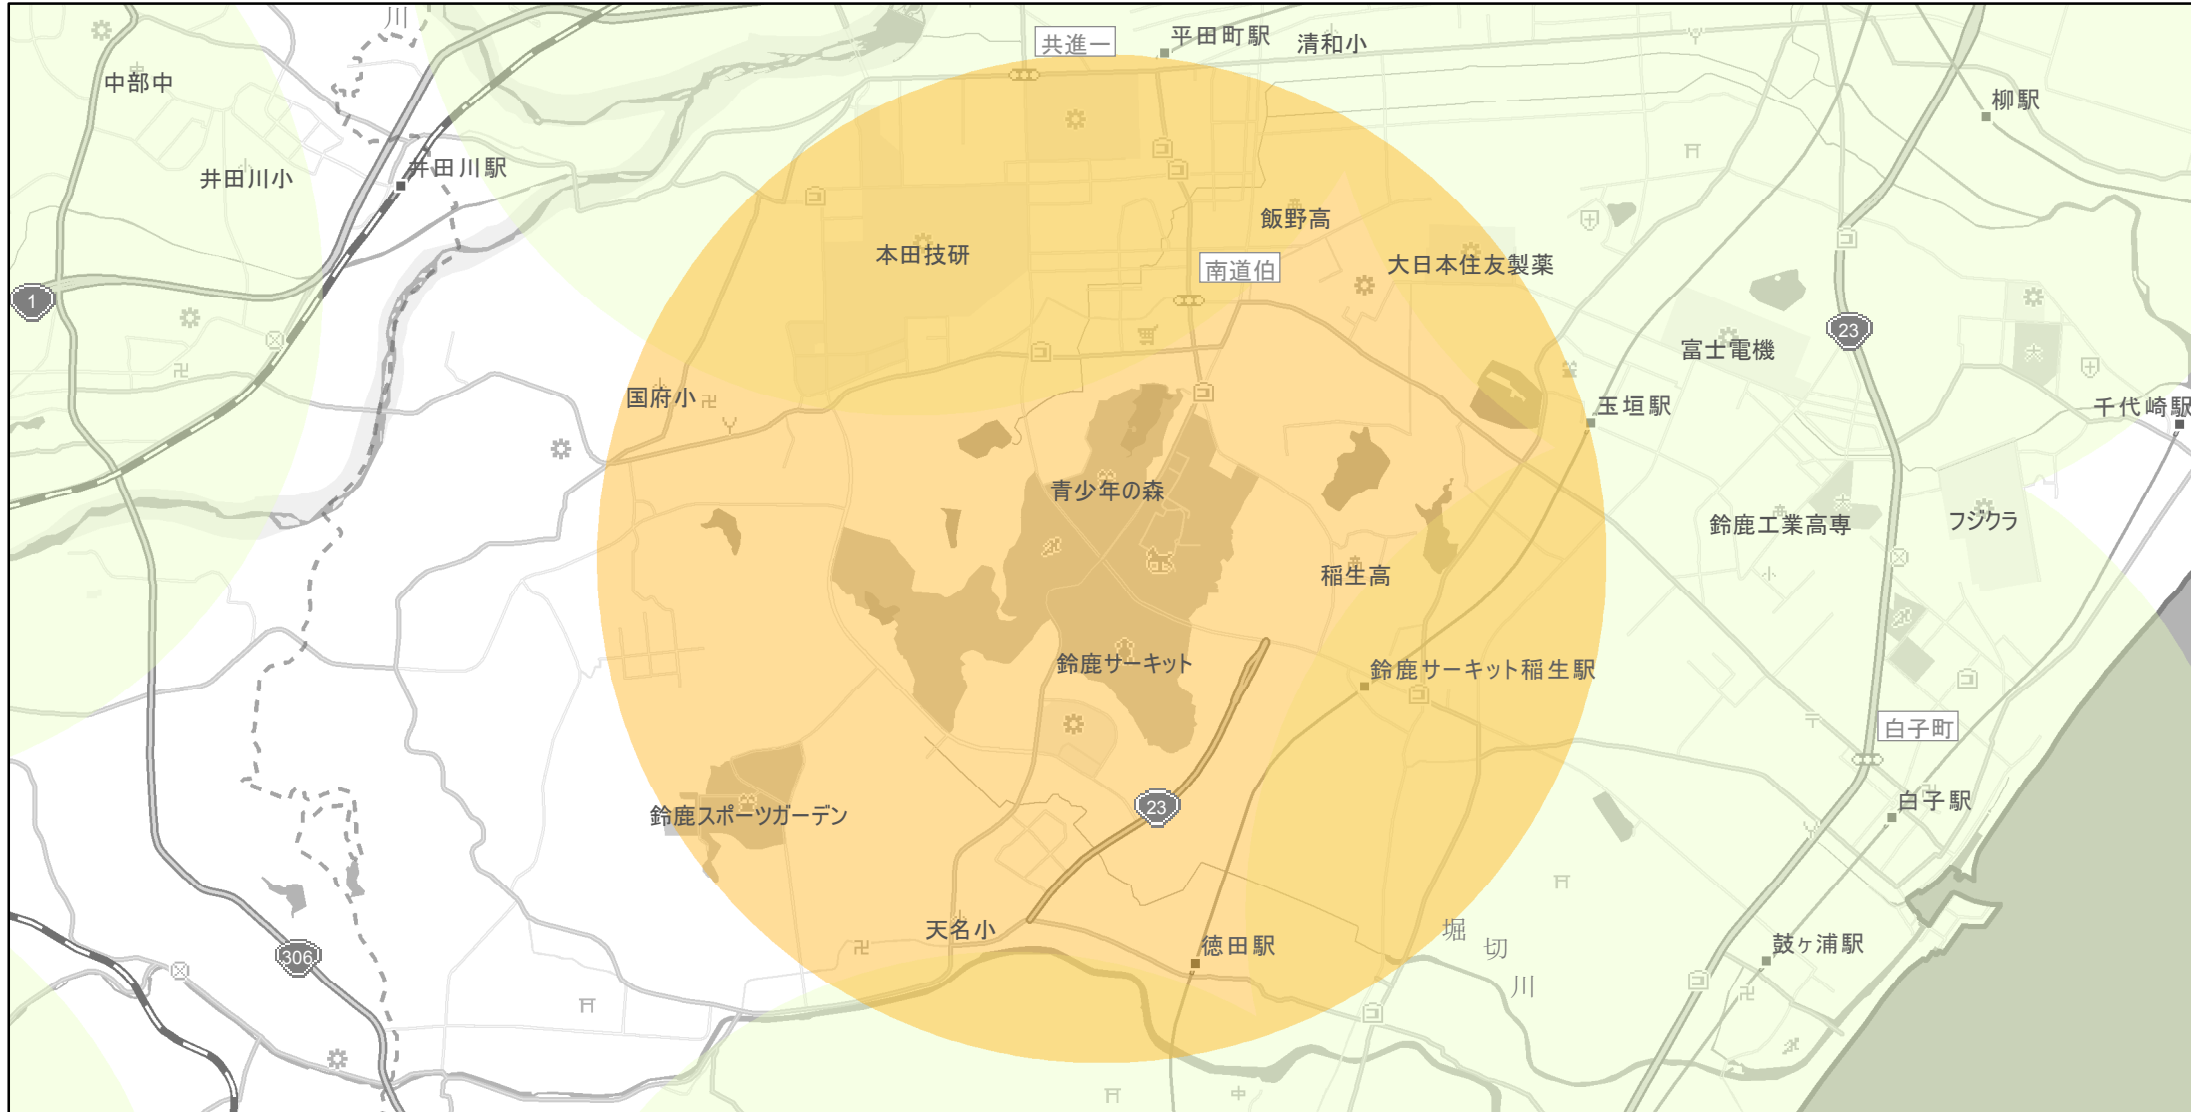

# 【三重県】EV・PHV充電設備設置マップ

## 【特定範囲】No.51

急速充電設備 0箇所  
普通充電設備 0箇所  
急速もしくは普通充電設備 6箇所

県道643三行庄野線・鈴鹿サーキット前交差点から3km以内