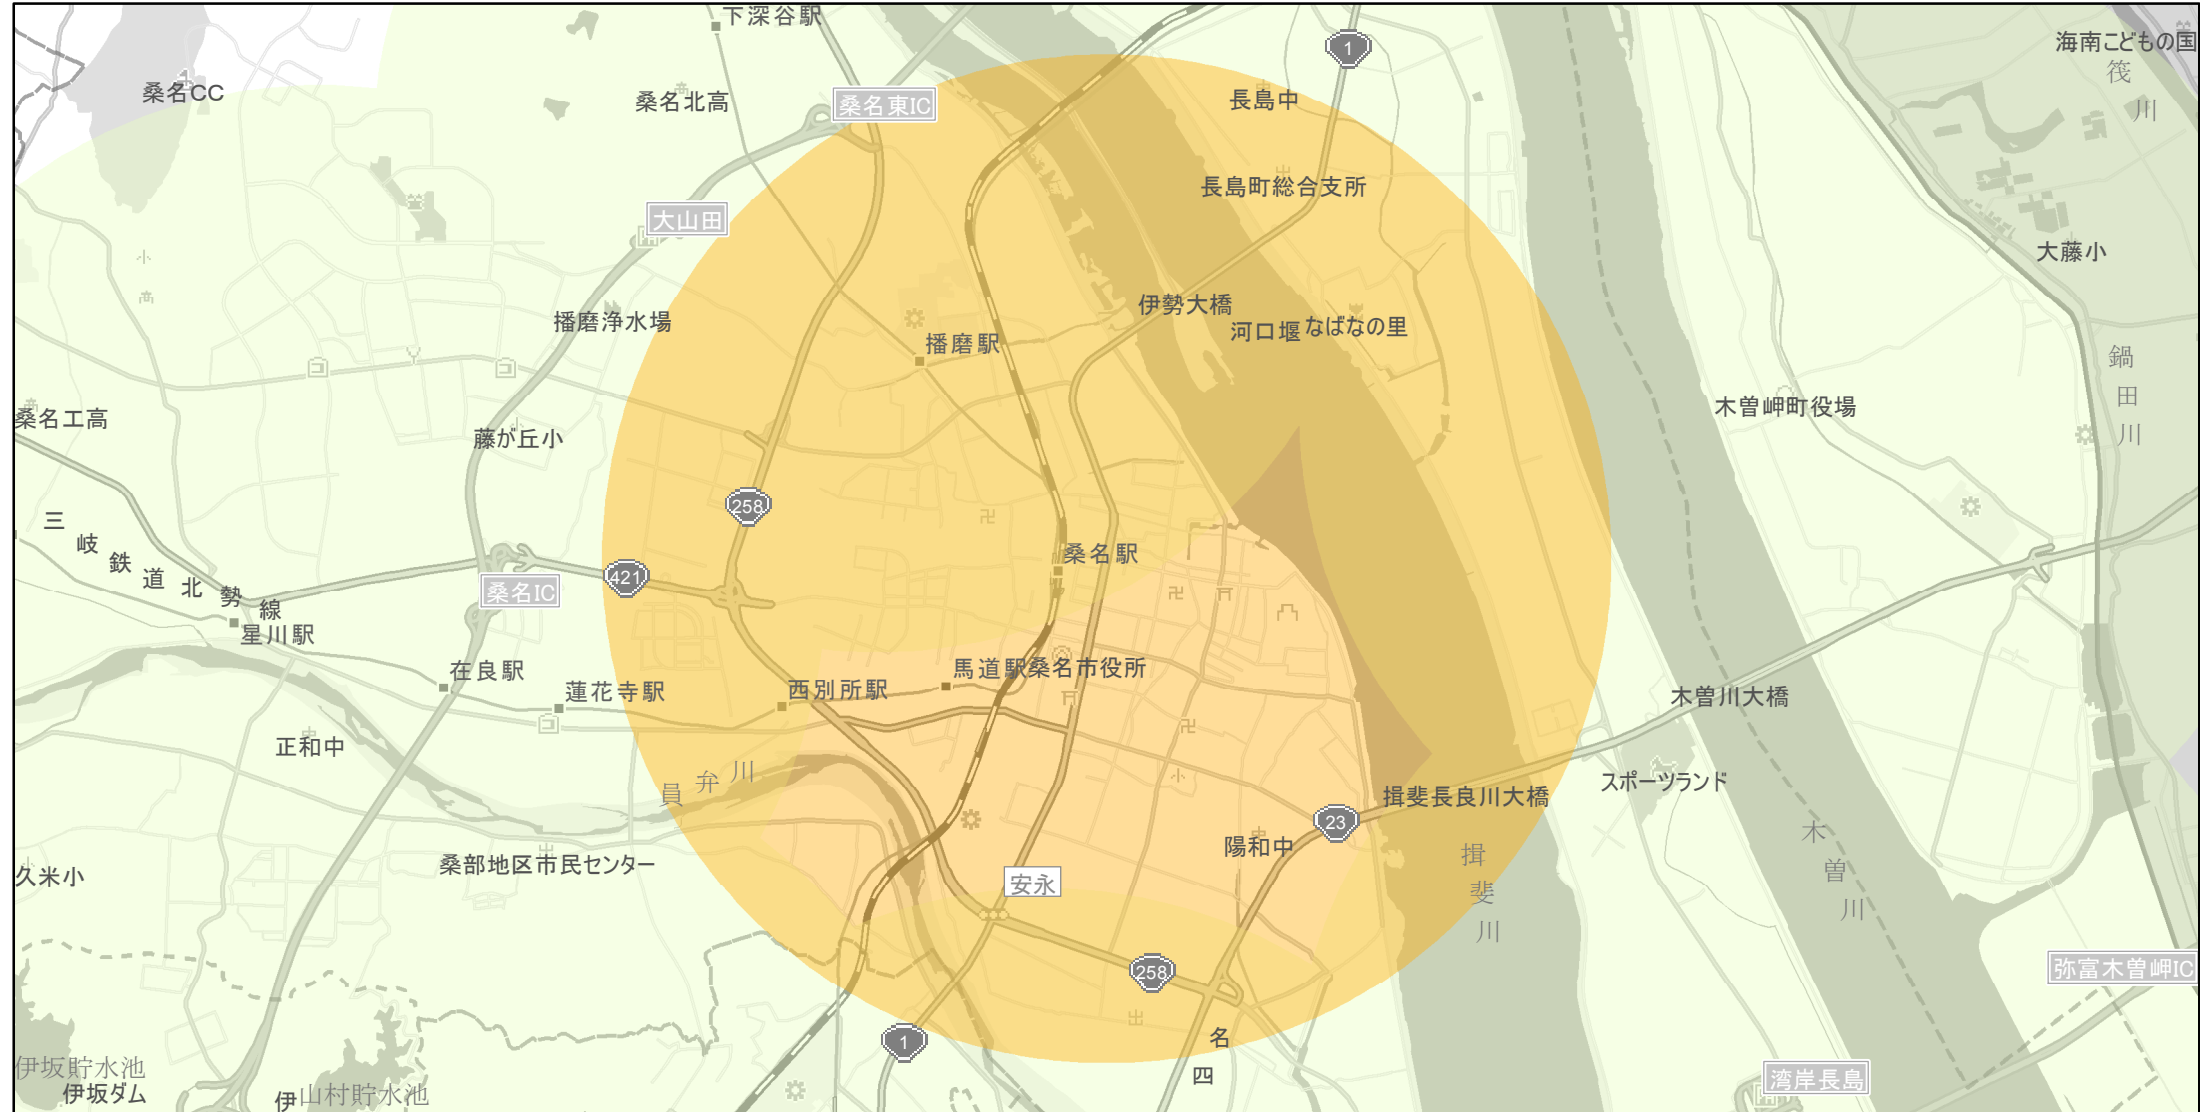

【三重県】EV・PHV充電設備設置マップ

【特定範囲】No.45

急速充電設備 0箇所
普通充電設備 0箇所
急速もしくは普通充電設備 13箇所

国道1号・八間通交差点から3km以内

(C) PASCO (C) INCREMENT P

- 特定範囲
- 特定範囲(その他)
- 隣接都道府県