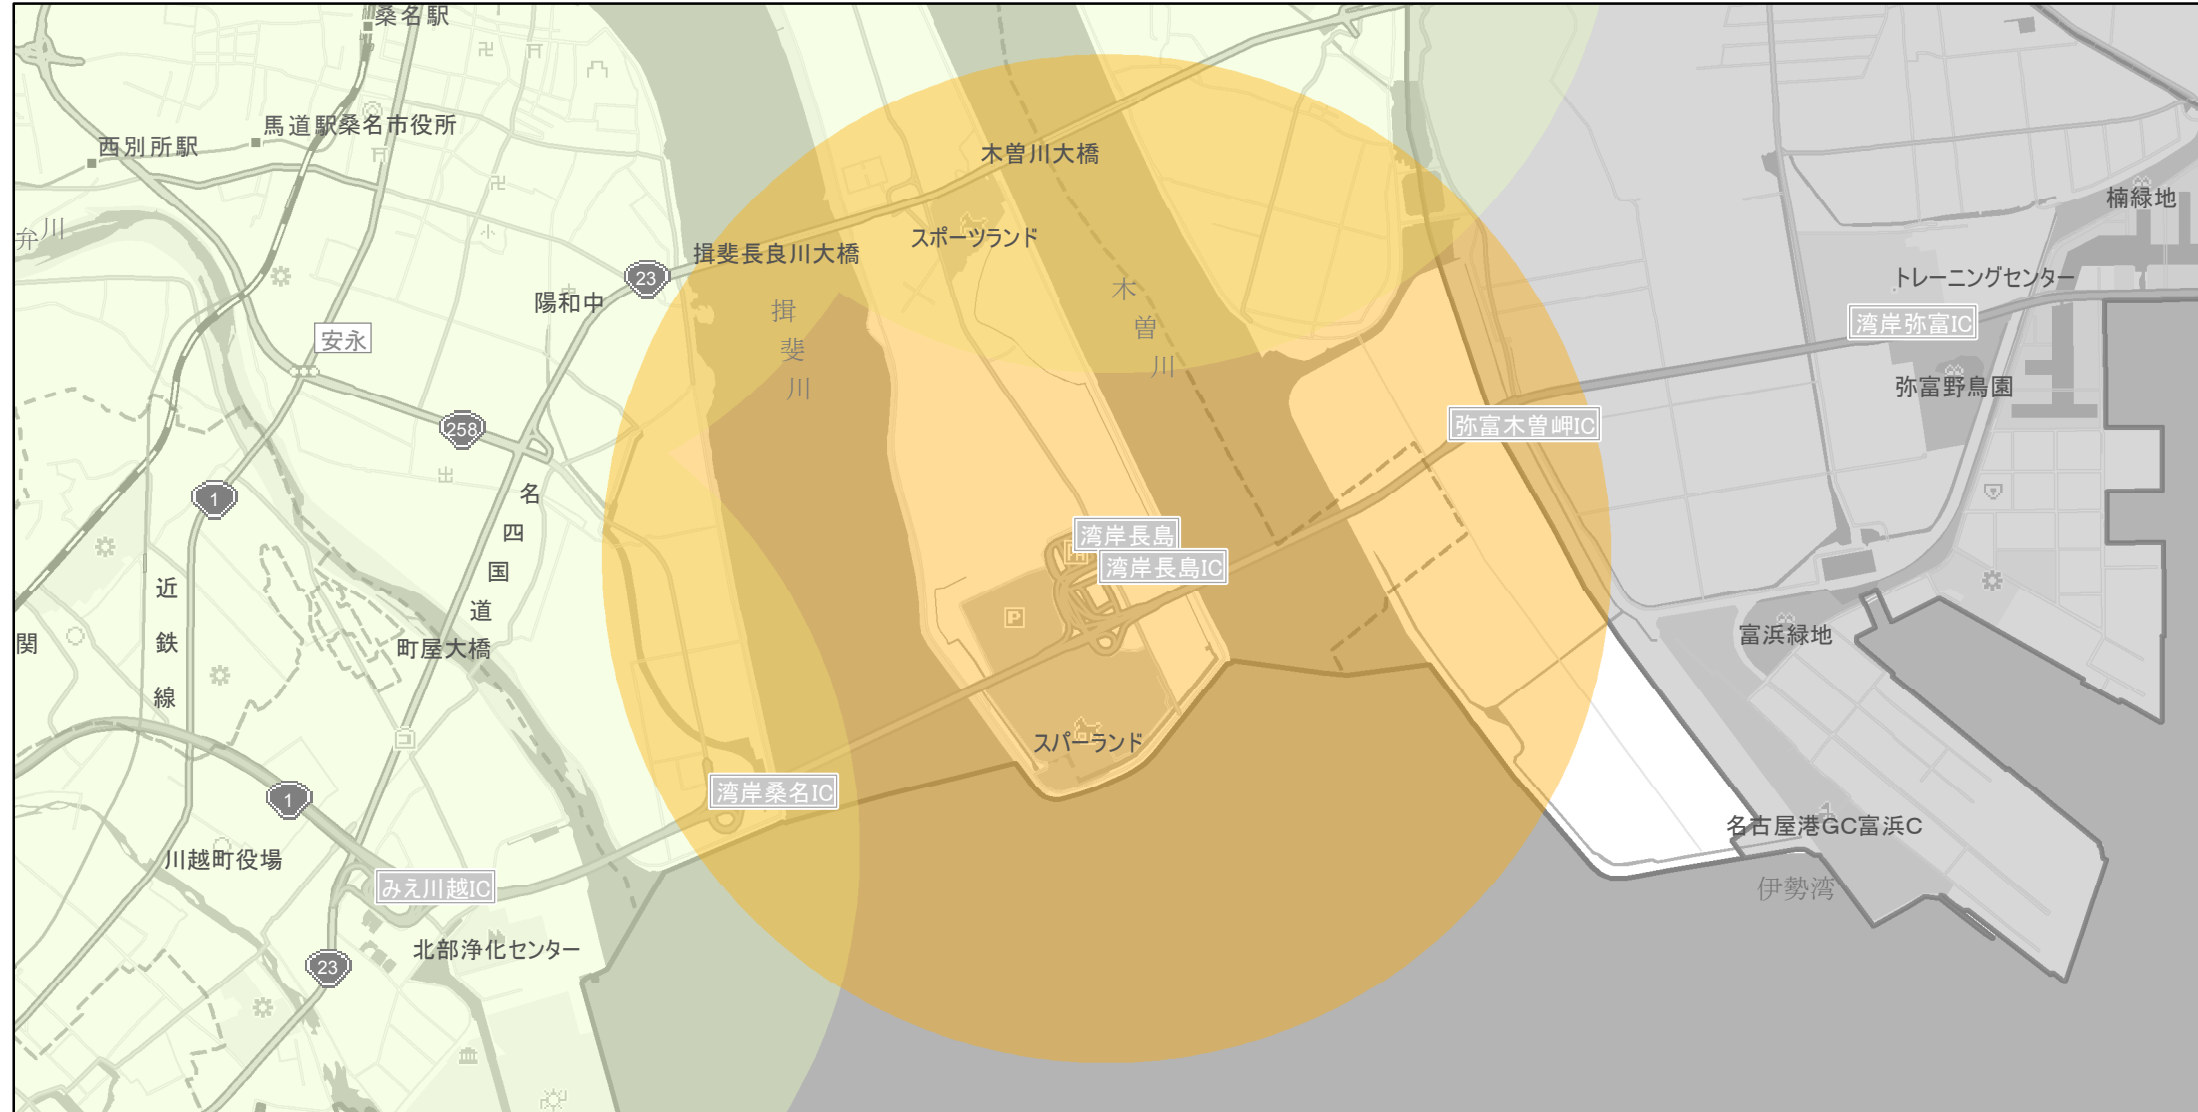

【三重県】EV・PHV充電設備設置マップ

【特定範囲】No.44

急速充電設備 0箇所
普通充電設備 0箇所
急速もしくは普通充電設備 5箇所

県道7水郷公園線・湾岸長島IC入口交差点から3km以内

(C) PASCO (C) INCREMENT P

- 特定範囲
- 特定範囲(その他)
- 隣接都道府県

0 0.75 1.5 km