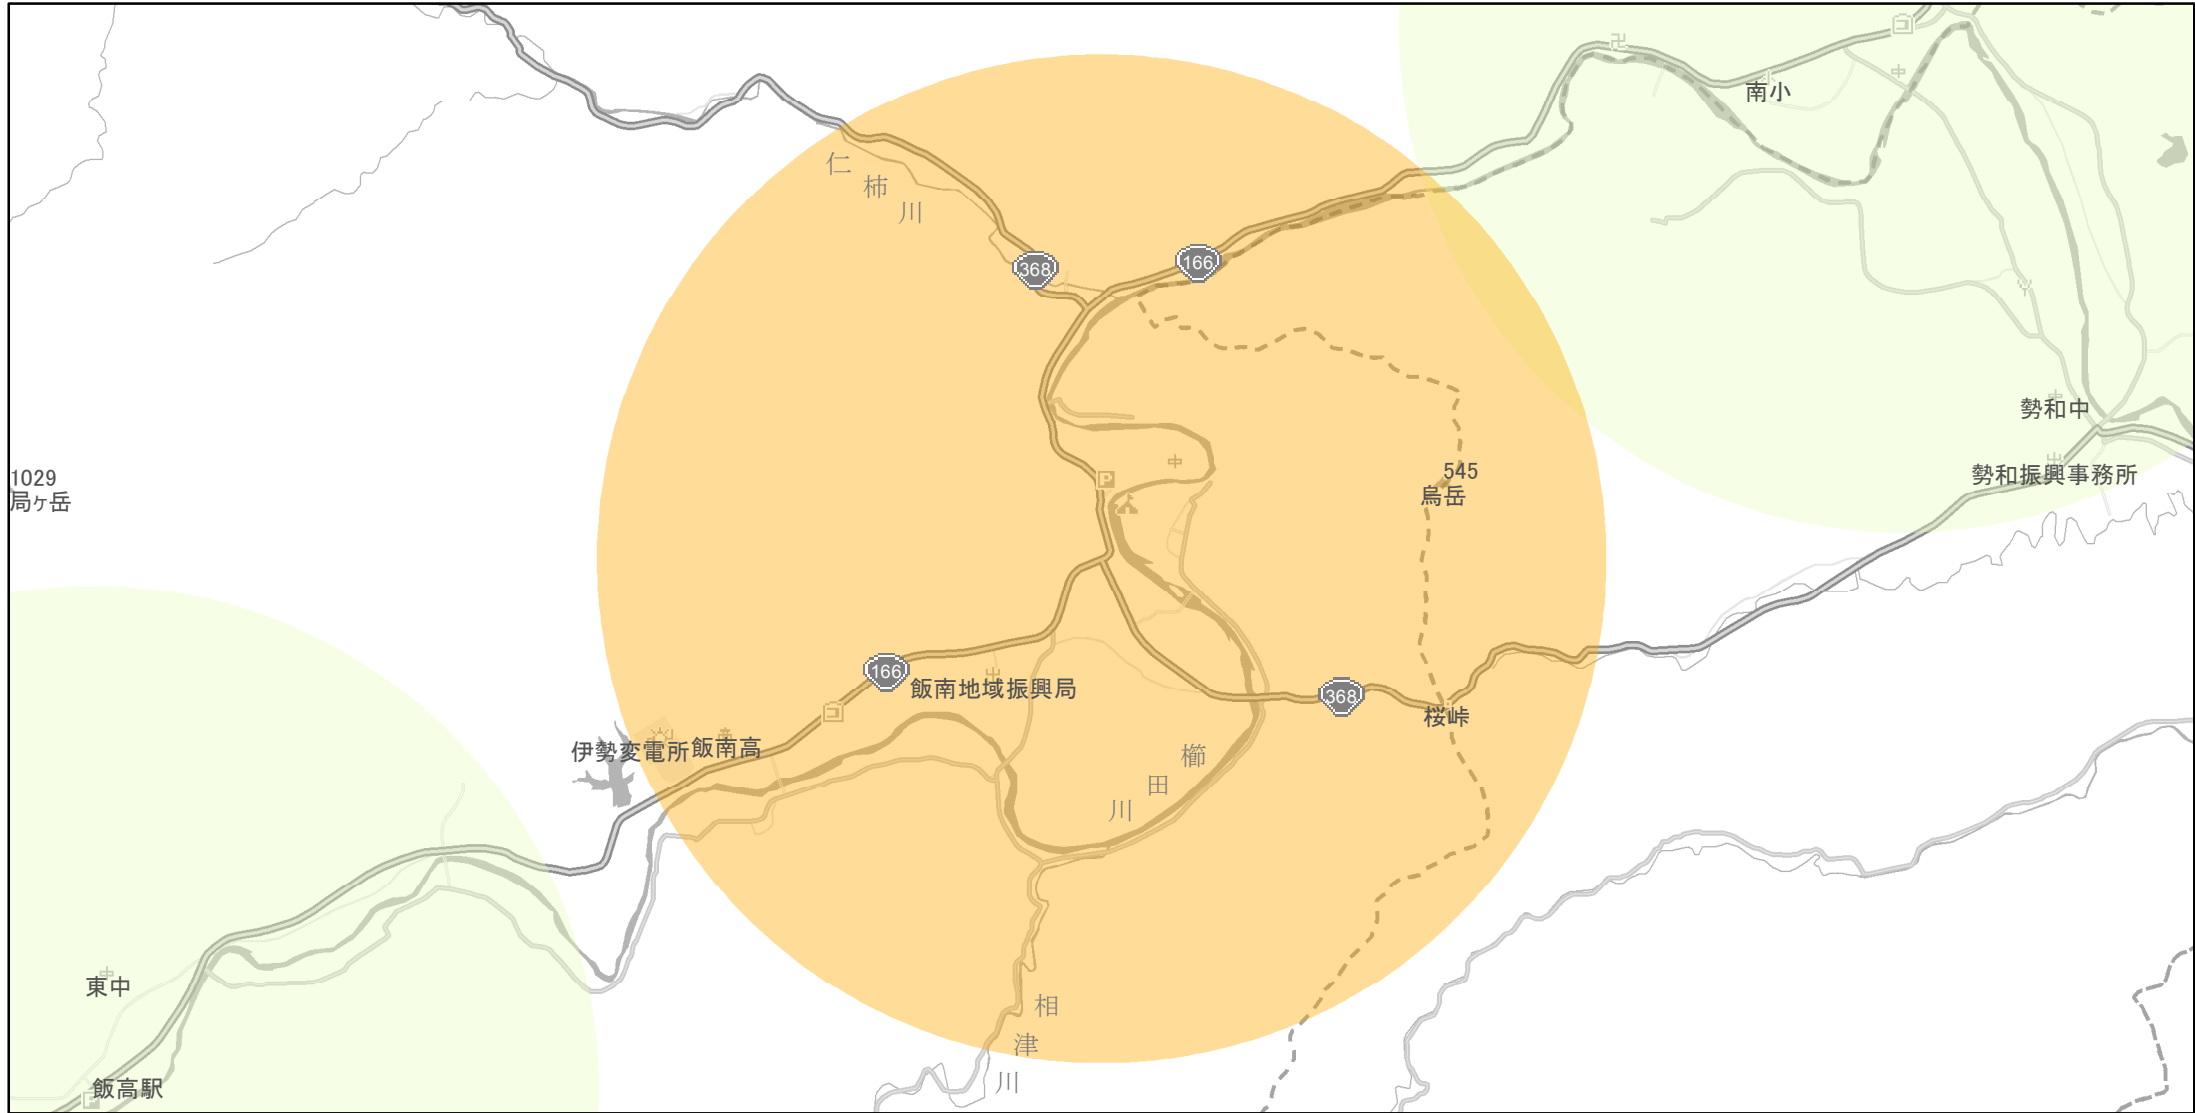

【三重県】EV・PHV充電設備設置マップ

【特定範囲】No.39

急速充電設備 0箇所
普通充電設備 0箇所
急速もしくは普通充電設備 3箇所

国道166号・粥見井尻交差点から3km以内

(C) PASCO (C) INCREMENT P

- 特定範囲
- 特定範囲(その他)
- 隣接都道府県

0 0.75 1.5 km