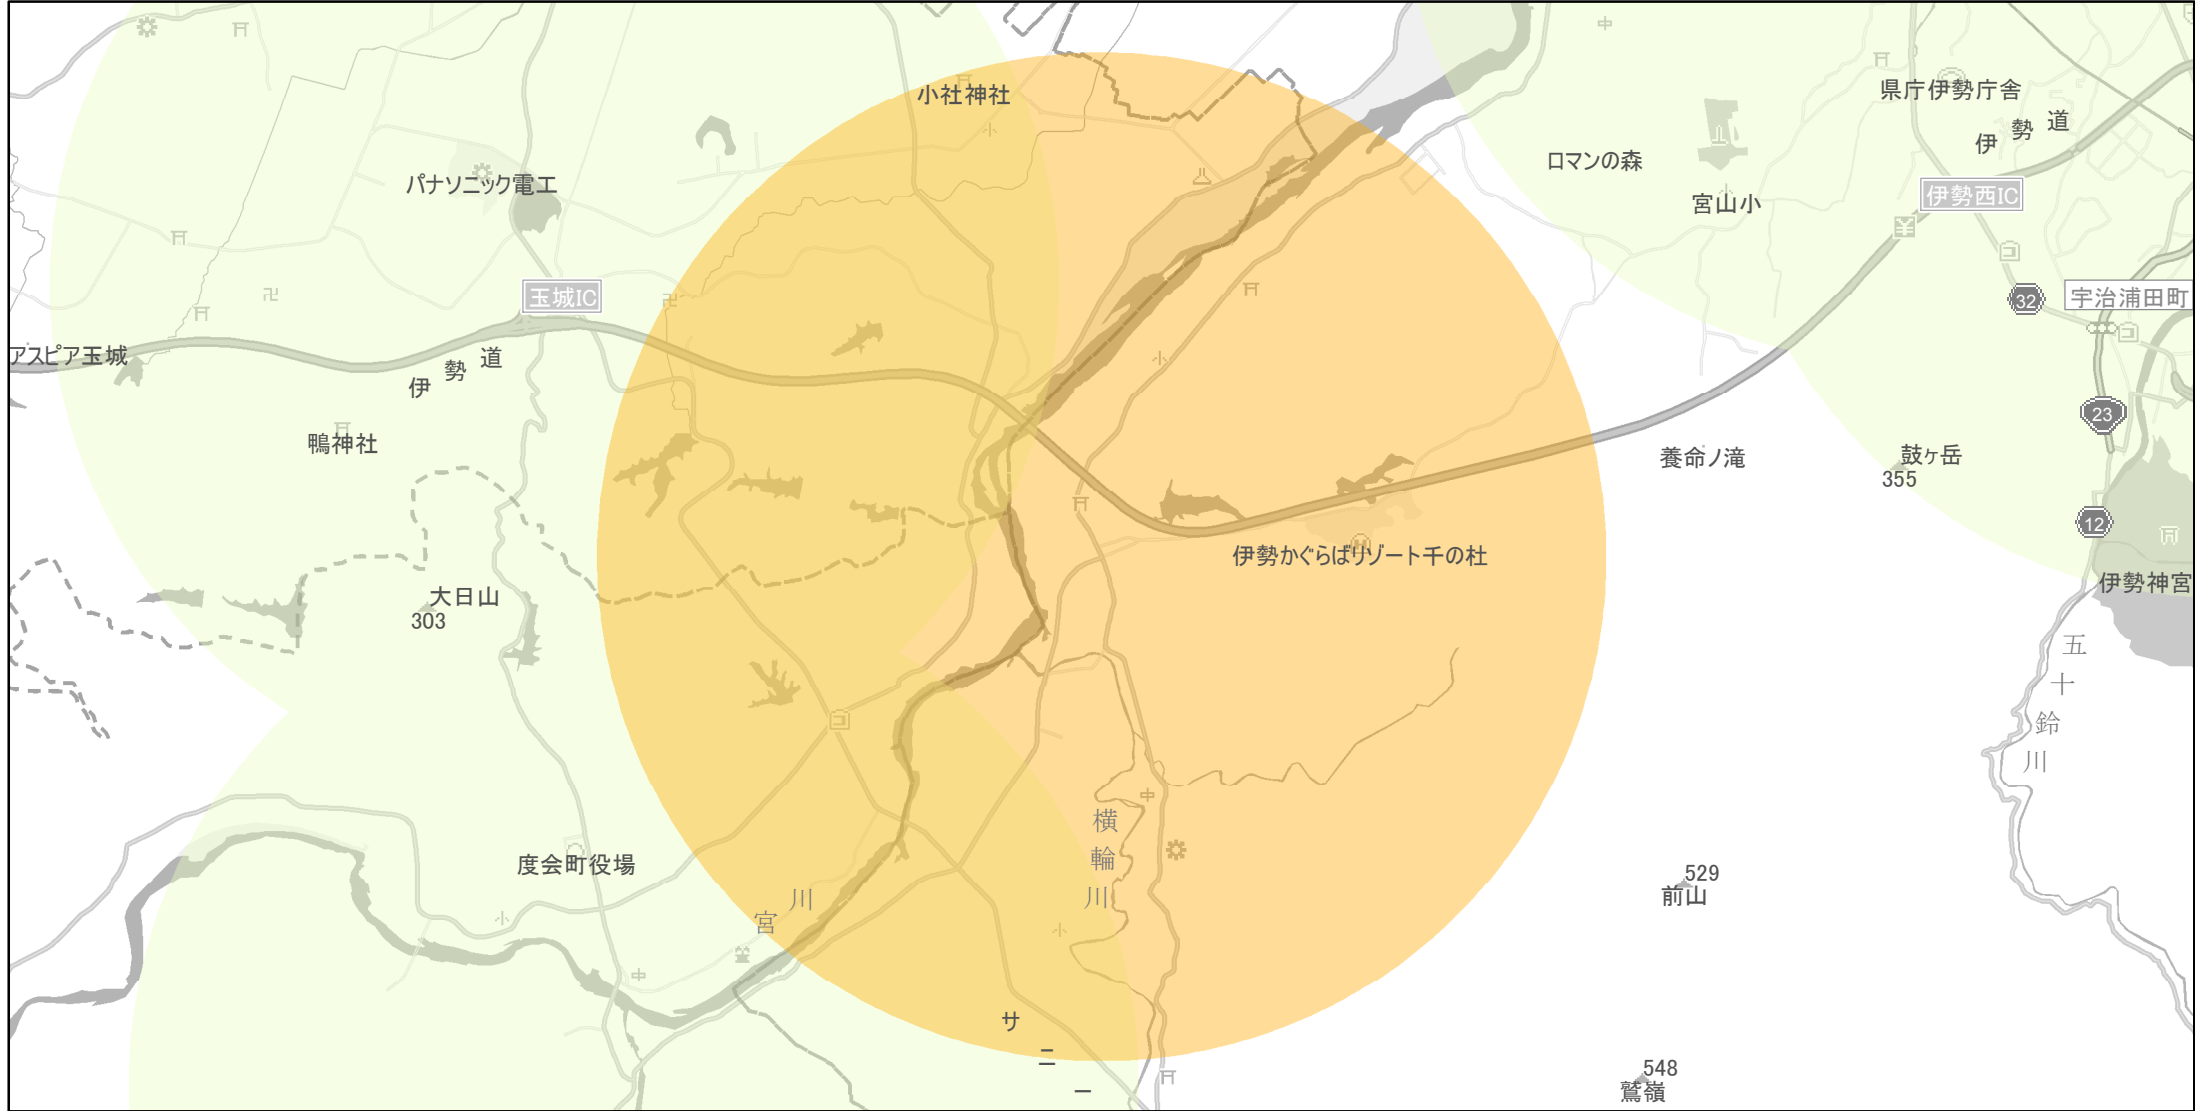

# 【三重県】EV・PHV充電設備設置マップ

## 【特定範囲】No.31

急速充電設備 0箇所  
普通充電設備 0箇所  
急速もしくは普通充電設備 2箇所

県道22伊勢南島線・津村町交差点から3km以内

(C) PASCO (C) INCREMENT P

- 特定範囲
- 特定範囲(その他)
- 隣接都道府県

0 0.75 1.5 km