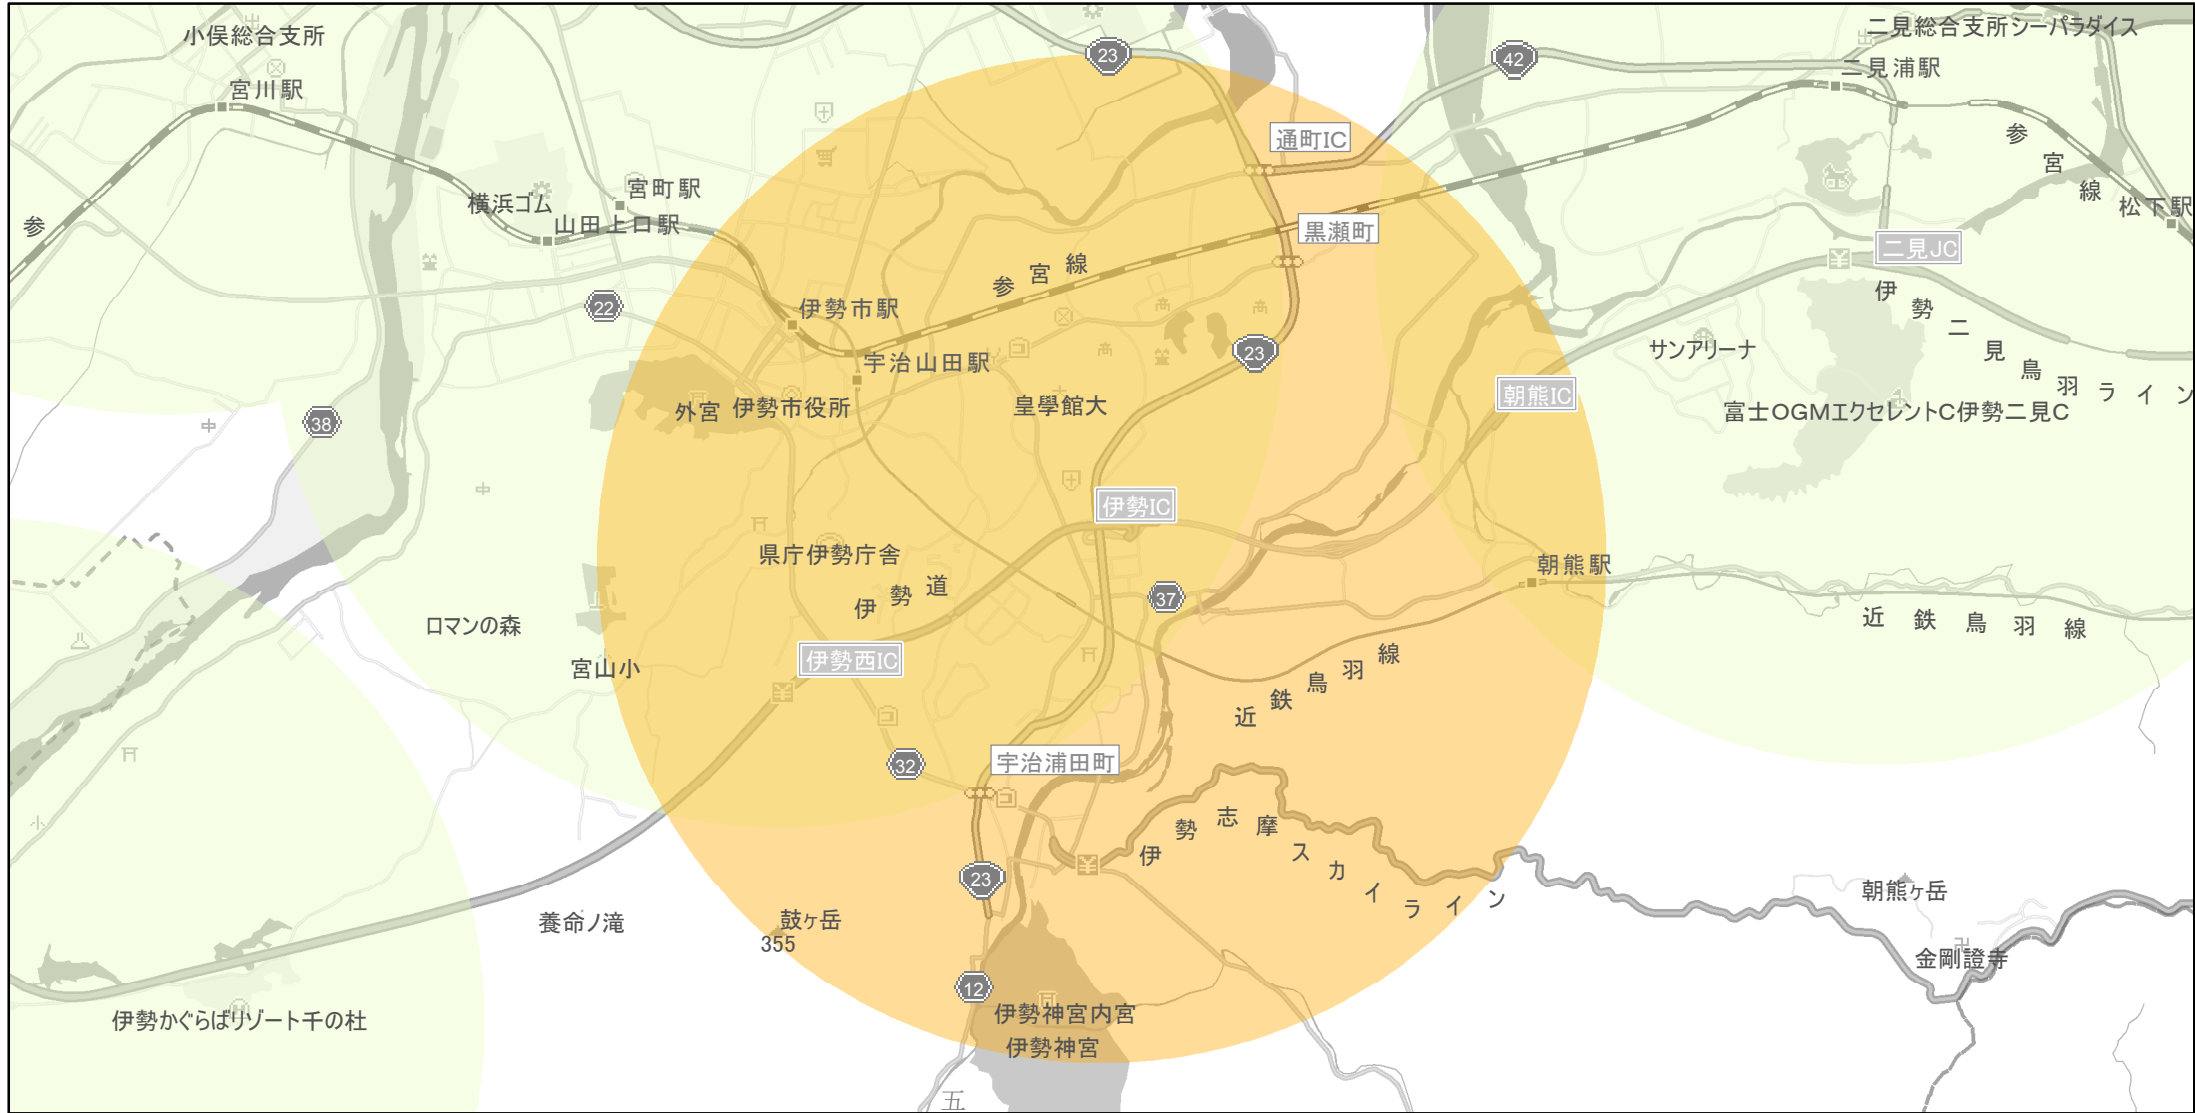

【三重県】EV・PHV充電設備設置マップ

【特定範囲】No.29

急速充電設備 0箇所
普通充電設備 0箇所
急速もしくは普通充電設備 6箇所

国道23号・伊勢IC南交差点から3km以内