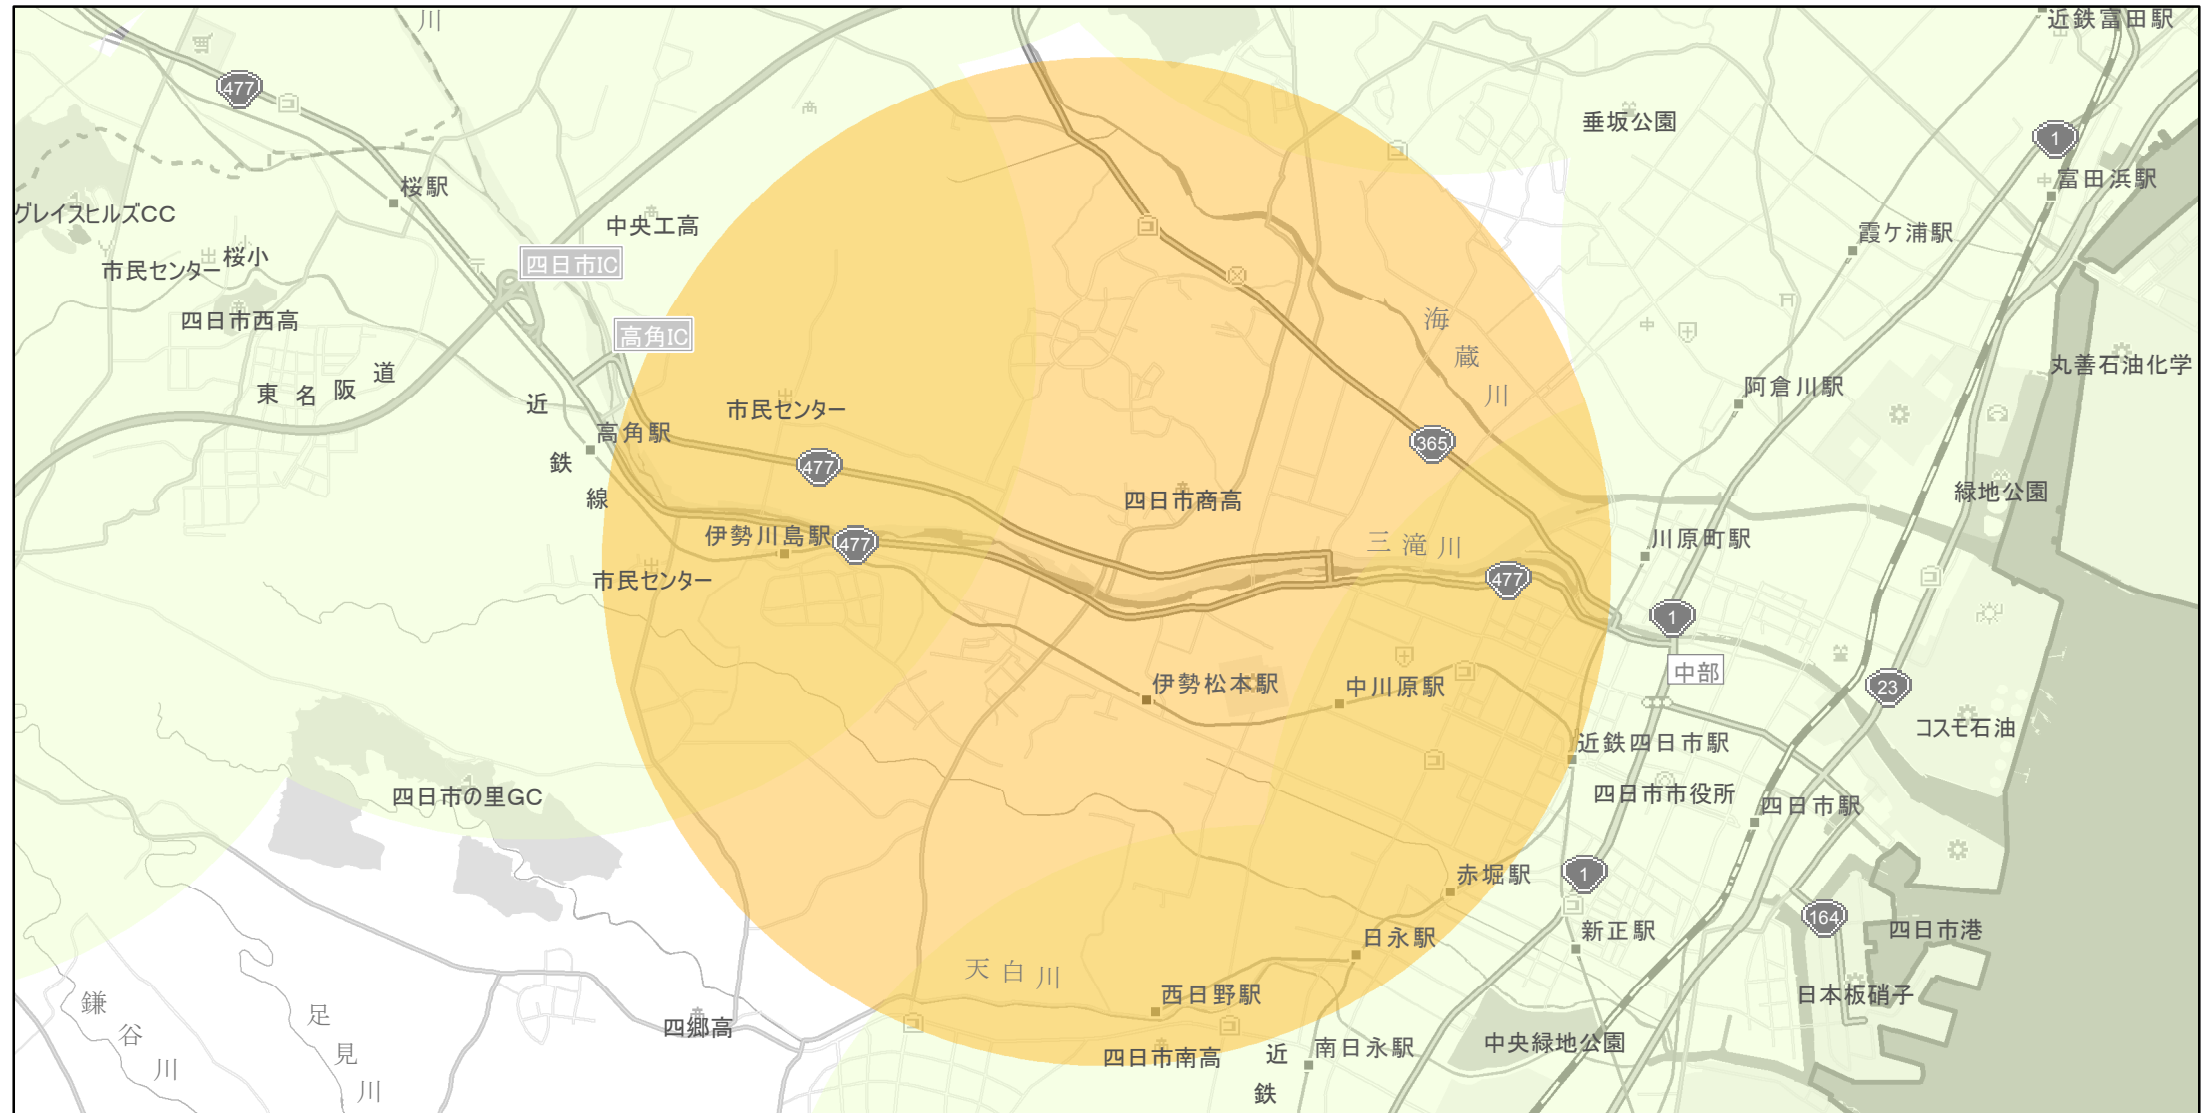

【三重県】EV・PHV充電設備設置マップ

【特定範囲】No.25

急速充電設備 0箇所
普通充電設備 0箇所
急速もしくは普通充電設備 7箇所

国道477号・新尾平橋北交差点から3km以内

(C) PASCO (C) INCREMENT P

- 特定範囲
- 特定範囲(その他)
- 隣接都道府県

0 0.75 1.5 km