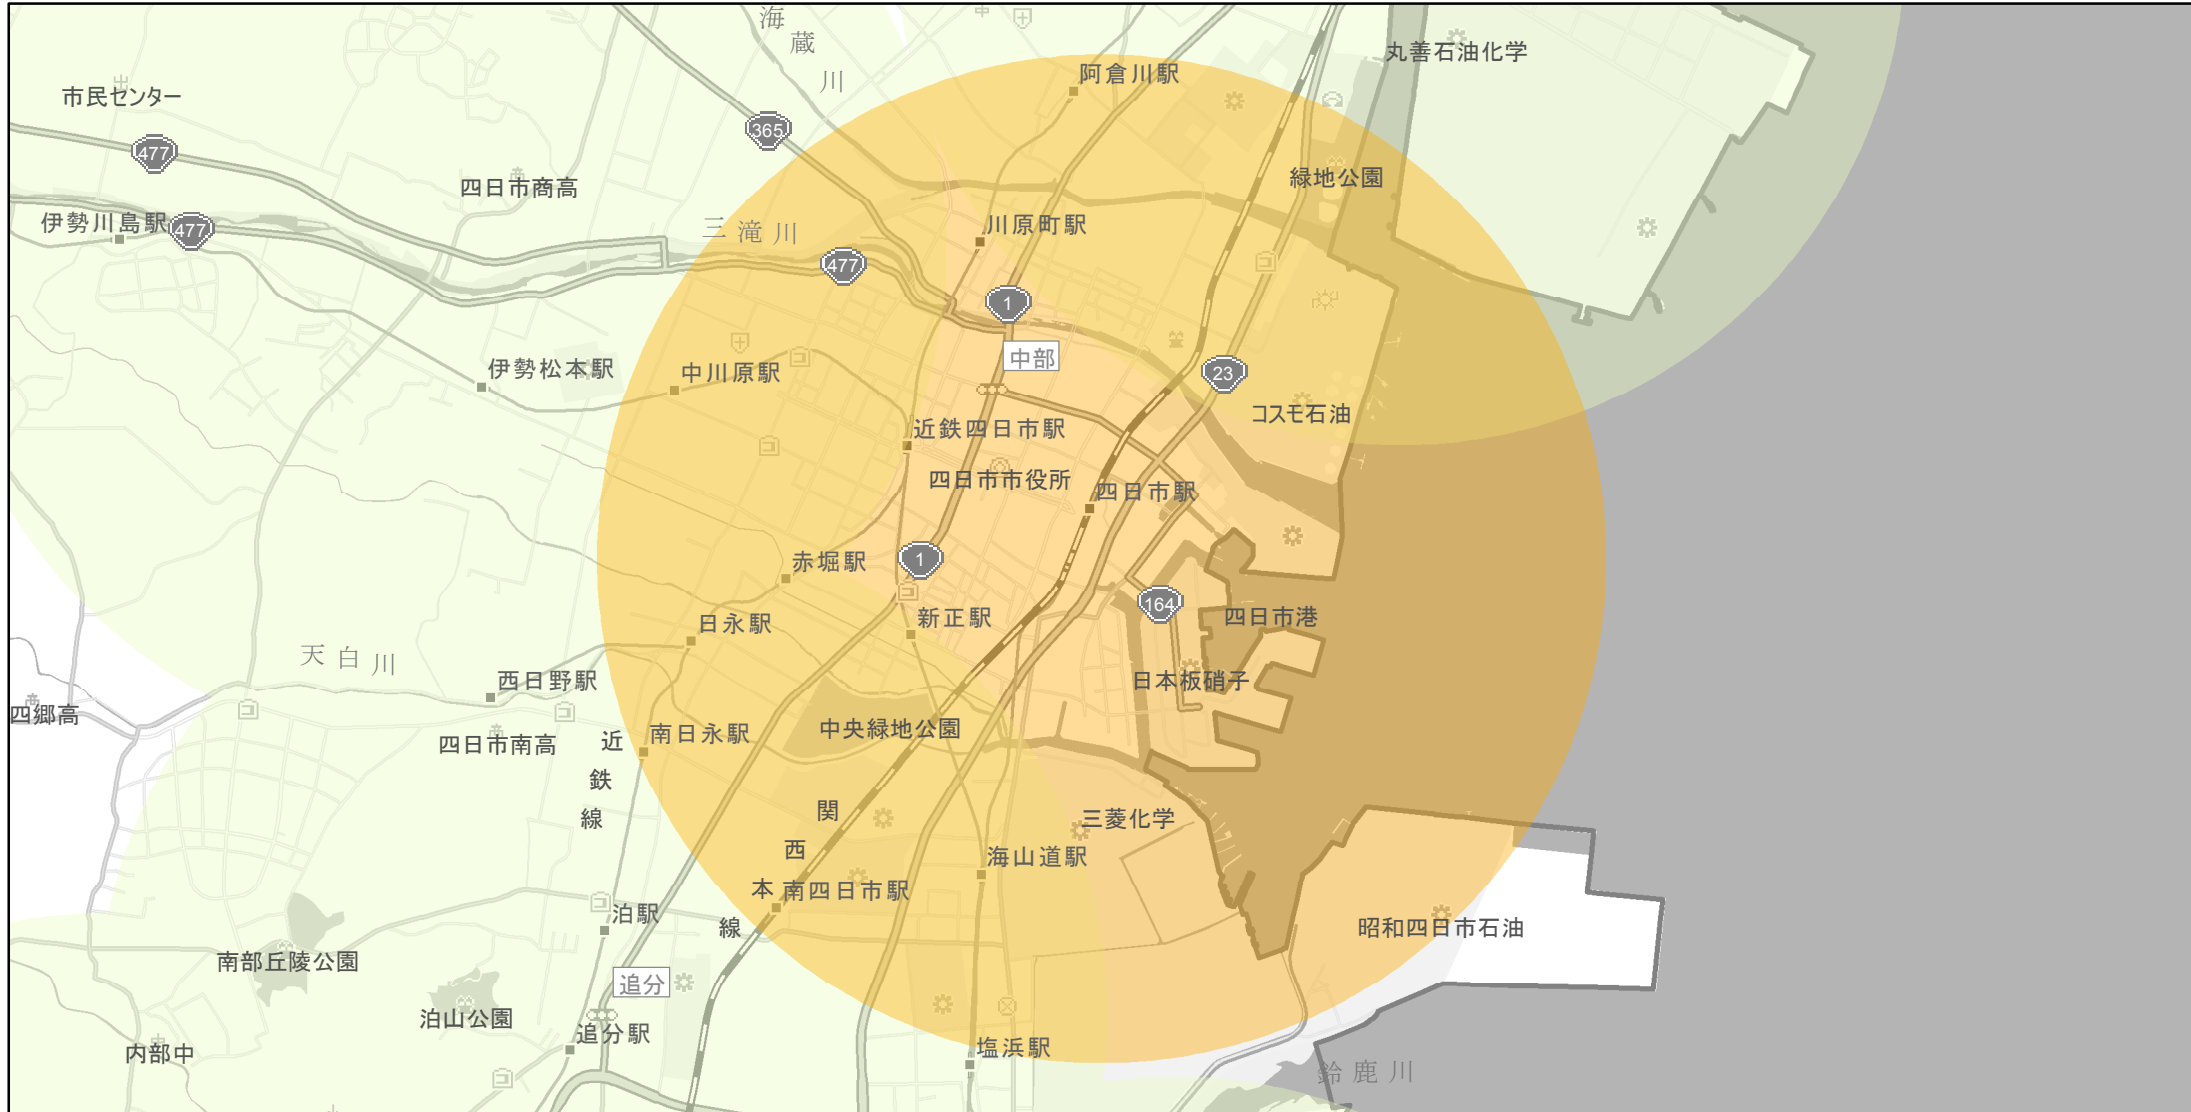

# 【三重県】EV・PHV充電設備設置マップ

## 国道23号・西末広町交差点から3km以内

(C) PASCO (C) INCREMENT P

- 特定範囲
- 特定範囲(その他)
- 隣接都道府県

0 0.75 1.5 km