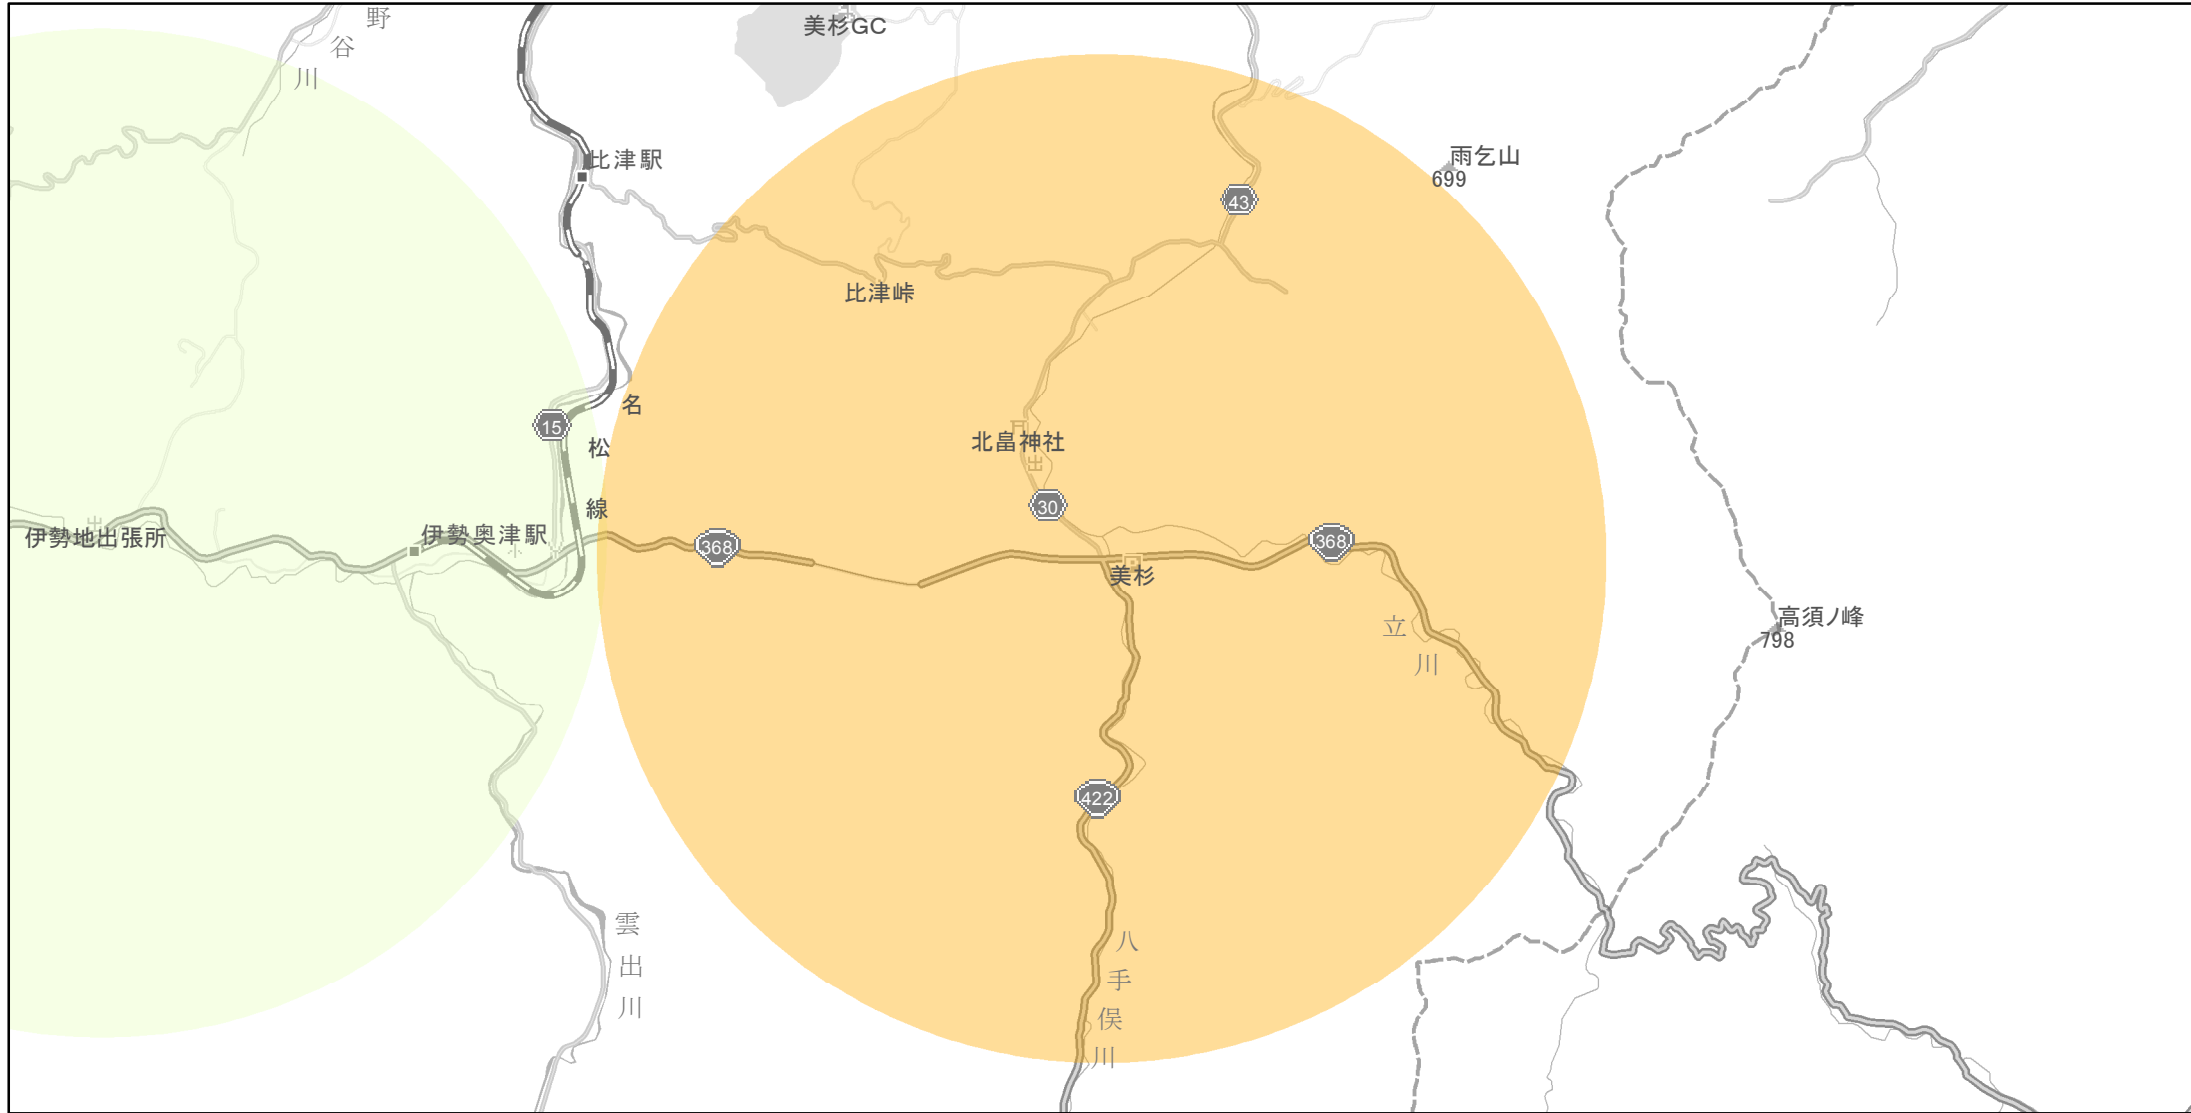

# 【三重県】EV・PHV充電設備設置マップ

## 【特定範囲】No.15

急速充電設備 0箇所  
普通充電設備 0箇所  
急速もしくは普通充電設備 1箇所

国道368号・上多気交差点から3km以内