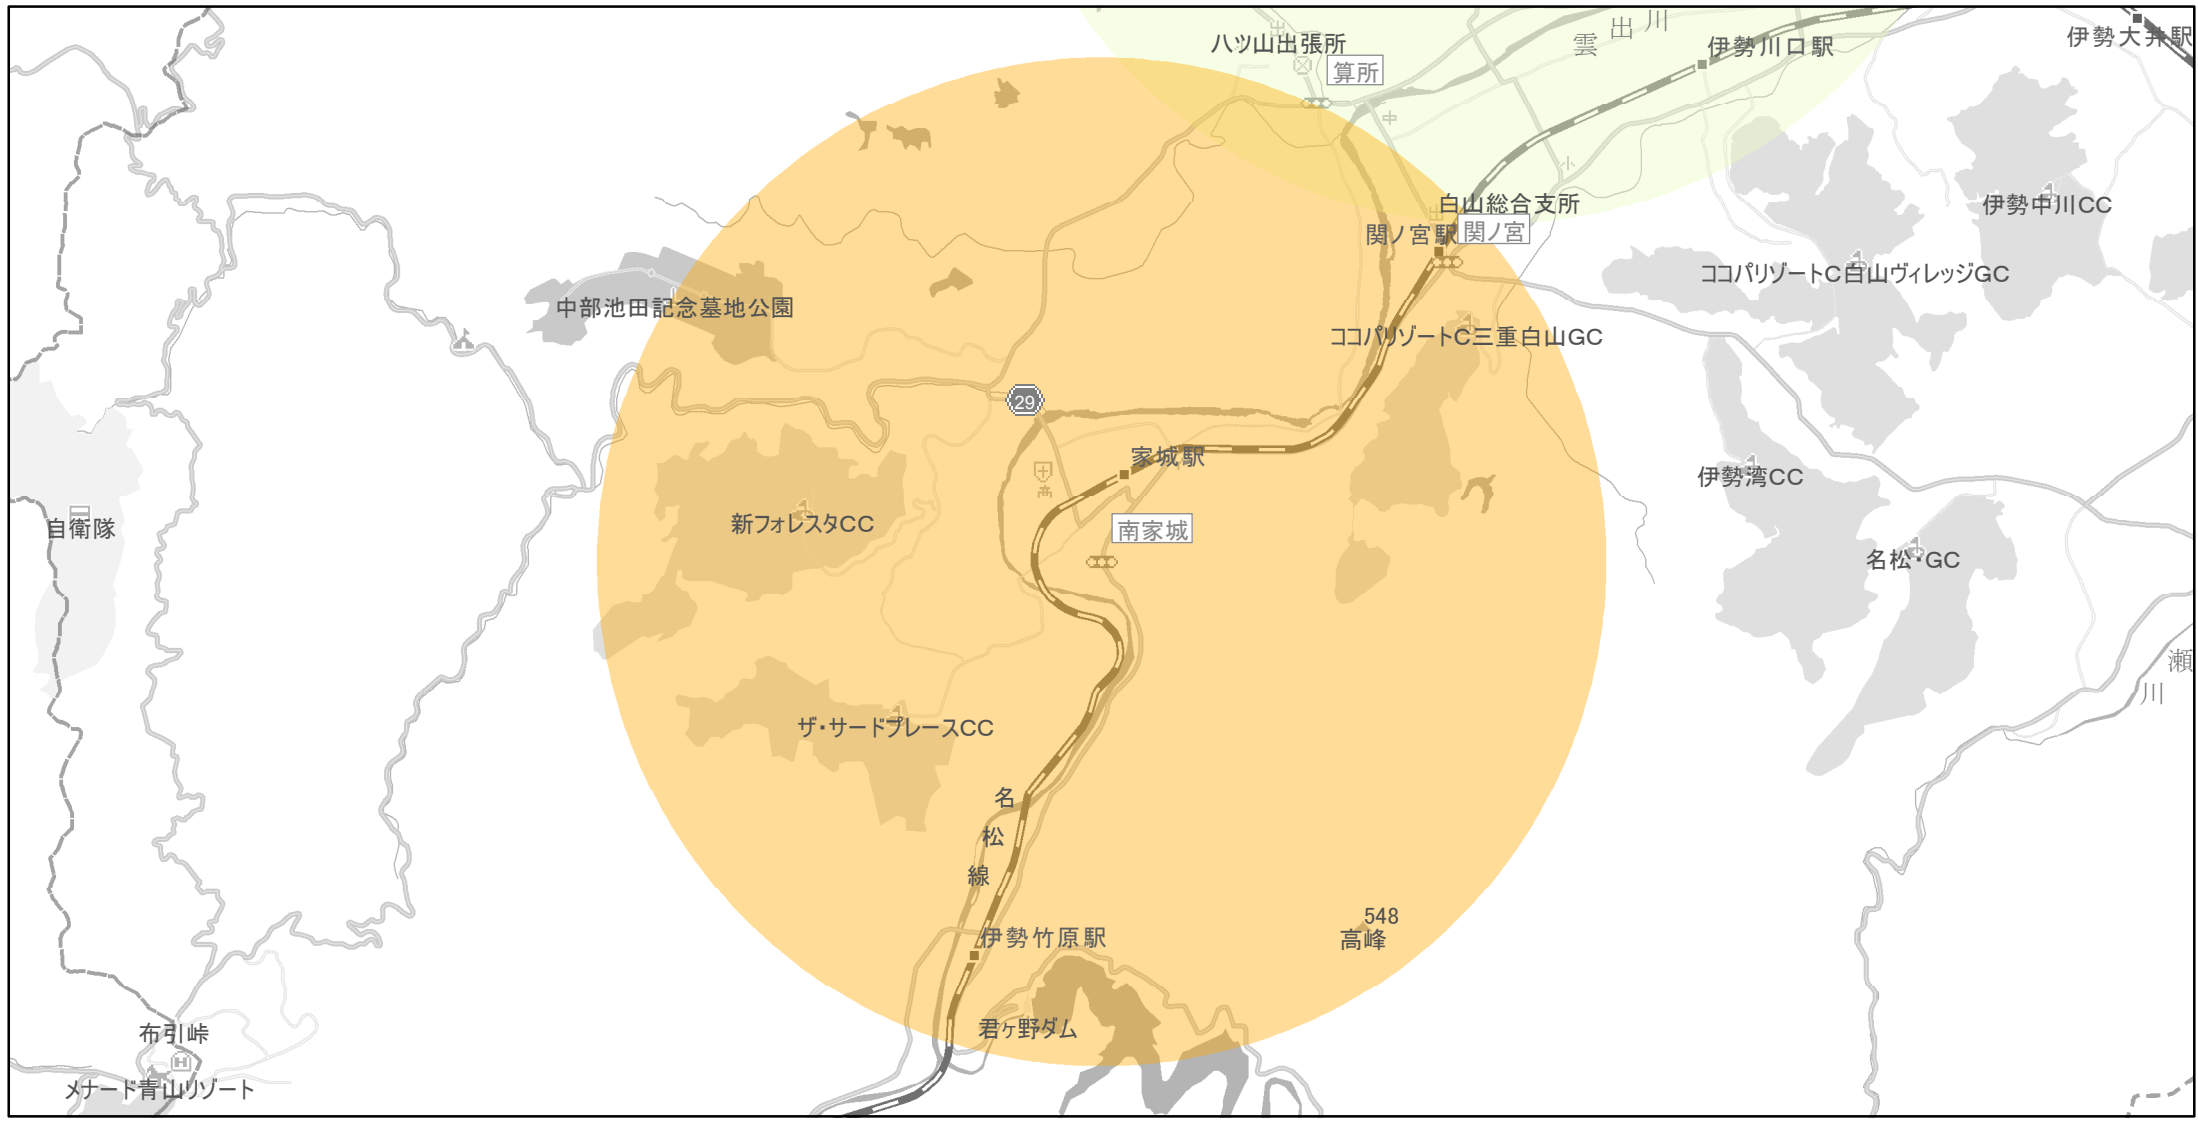

# 【三重県】EV・PHV充電設備設置マップ

### 県道15・南家城交差点から3km以内

(C) PASCO (C) INCREMENT P

- 特定範囲
- 特定範囲(その他)
- 隣接都道府県

0 0.75 1.5 km