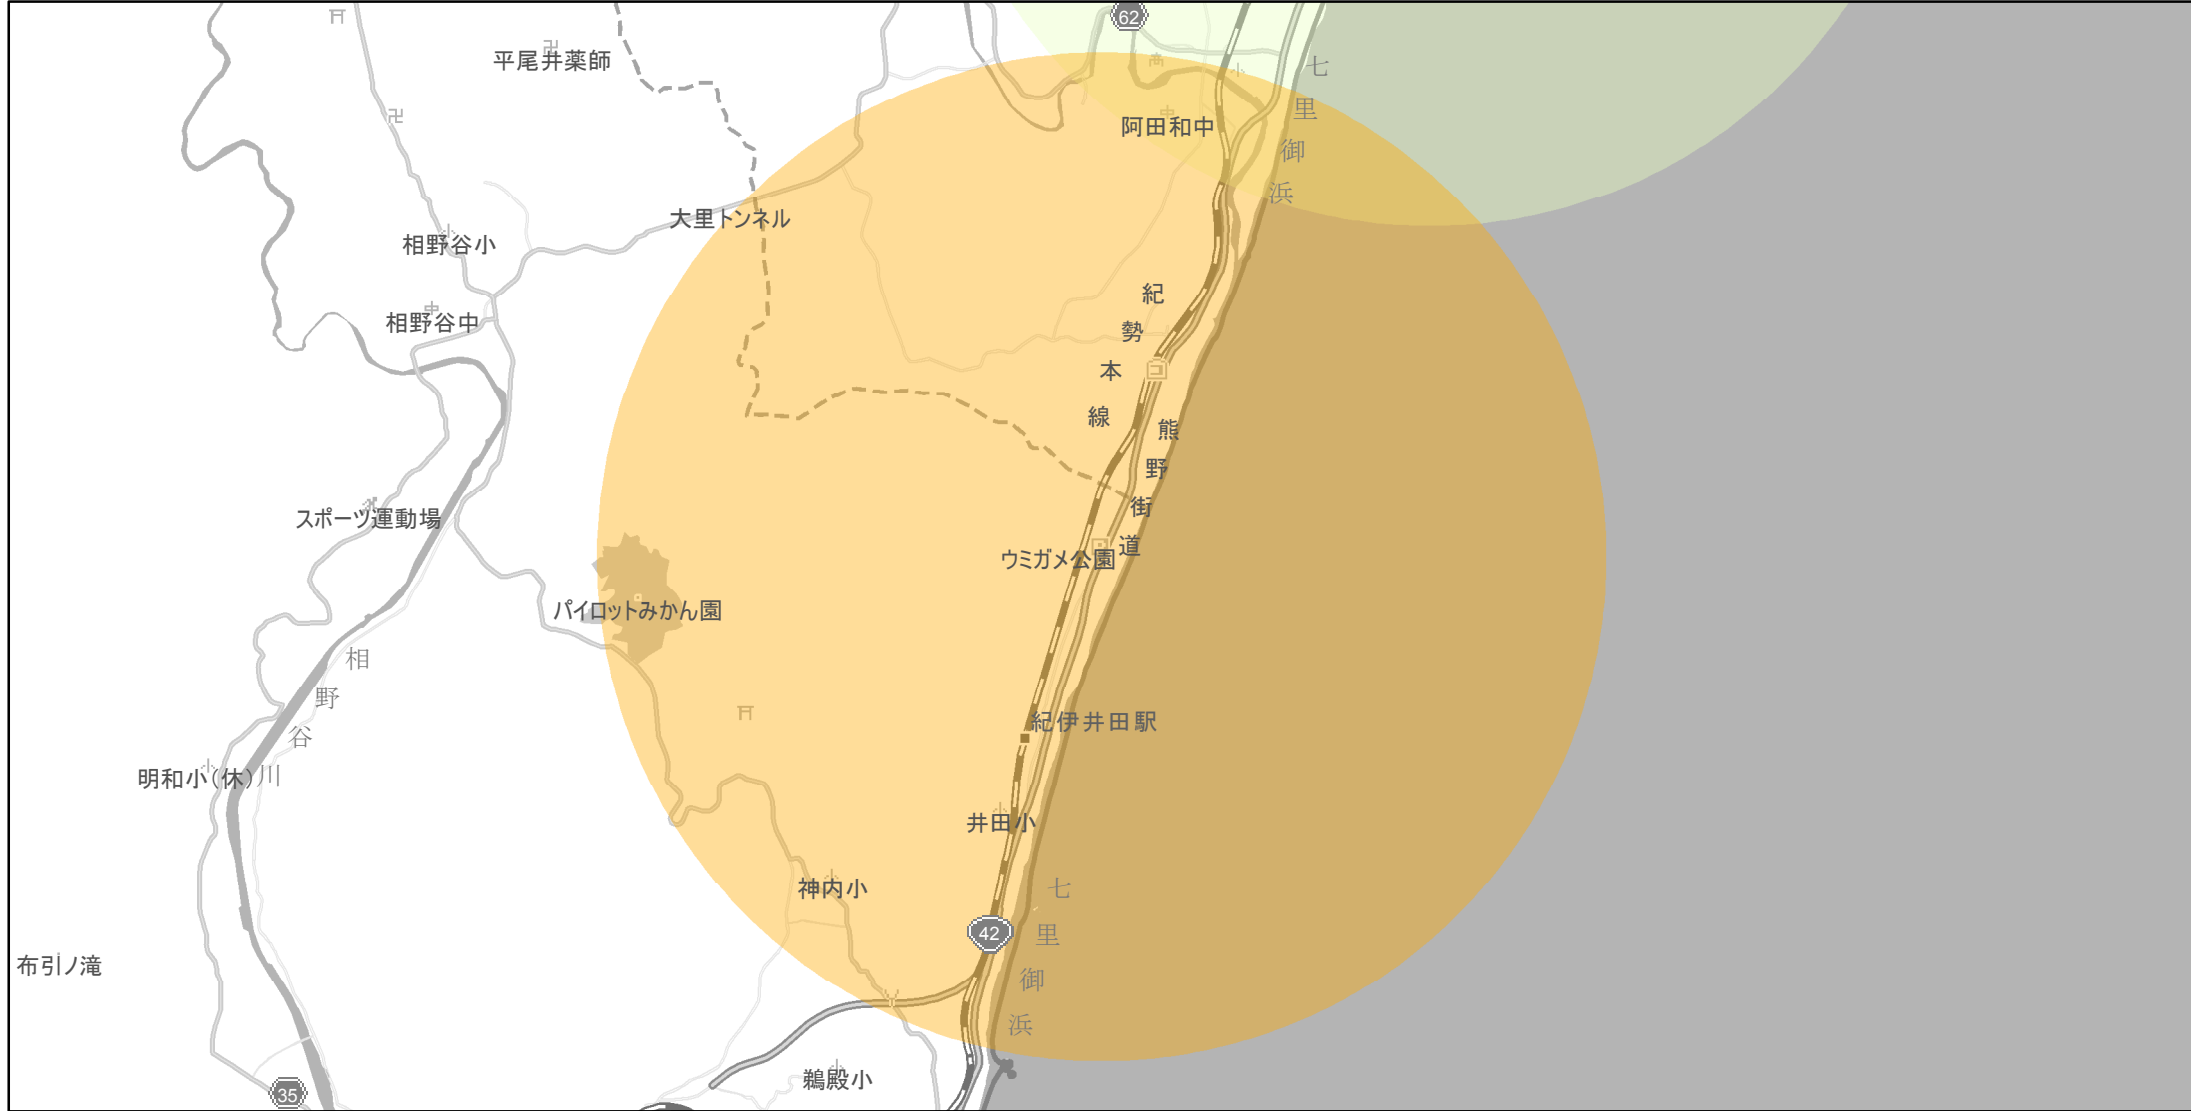

【三重県】EV・PHV充電設備設置マップ

【特定範囲】No.119

急速充電設備 0箇所
普通充電設備 0箇所
急速もしくは普通充電設備 2箇所

国道42号・道の駅紀宝町ウミガメ公園前から3km以内

(C) PASCO (C) INCREMENT P

- 特定範囲
- 特定範囲(その他)
- 隣接都道府県