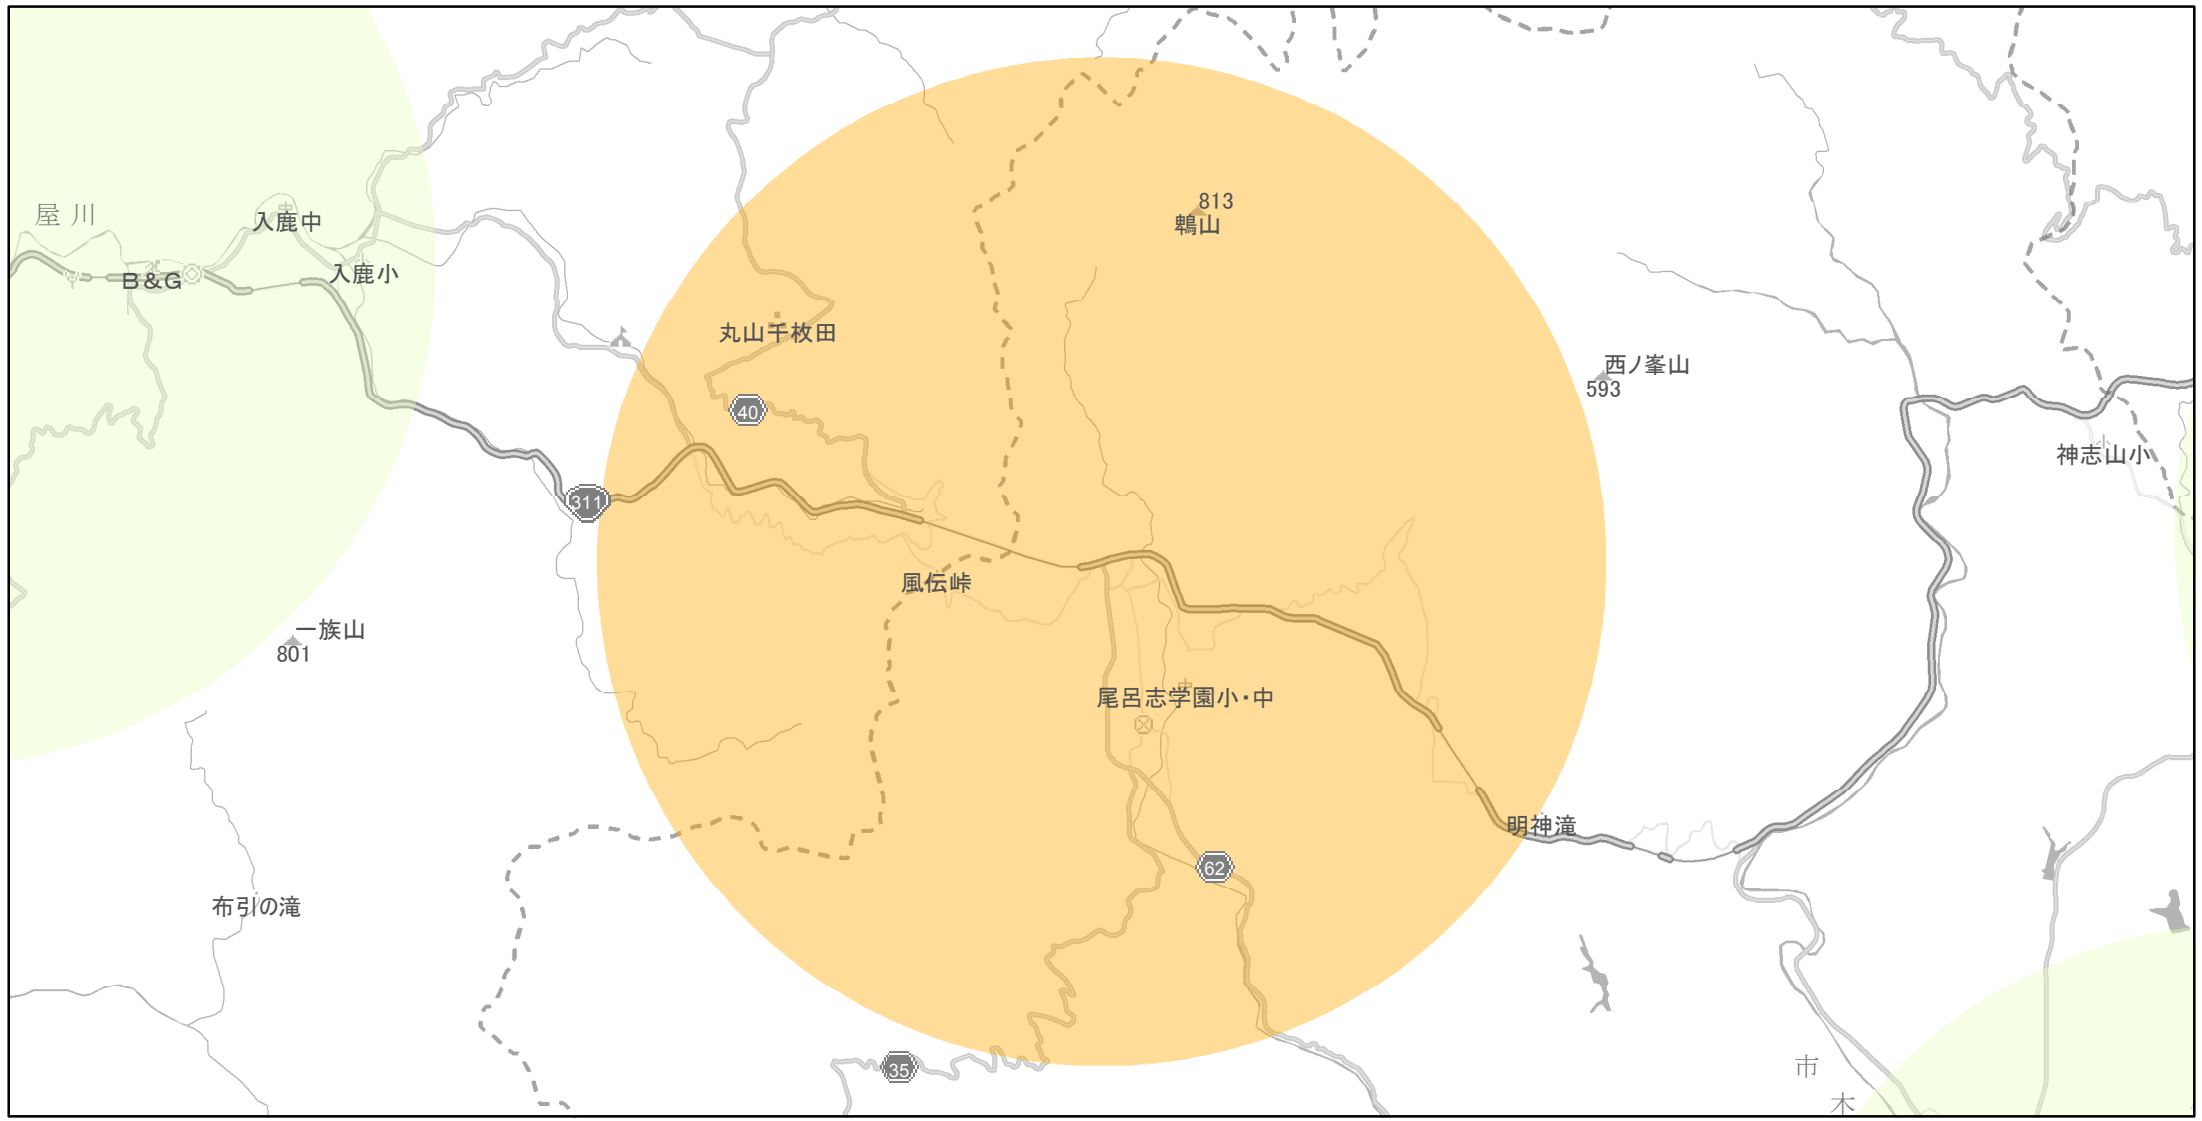

【三重県】EV・PHV充電設備設置マップ

【特定範囲】No.118

急速充電設備 0箇所
普通充電設備 0箇所
急速もしくは普通充電設備 1箇所

国道311号・県道35紀宝川瀬線交差点から3km以内

(C) PASCO (C) INCREMENT P

- 特定範囲
- 特定範囲(その他)
- 隣接都道府県

0 0.75 1.5 km