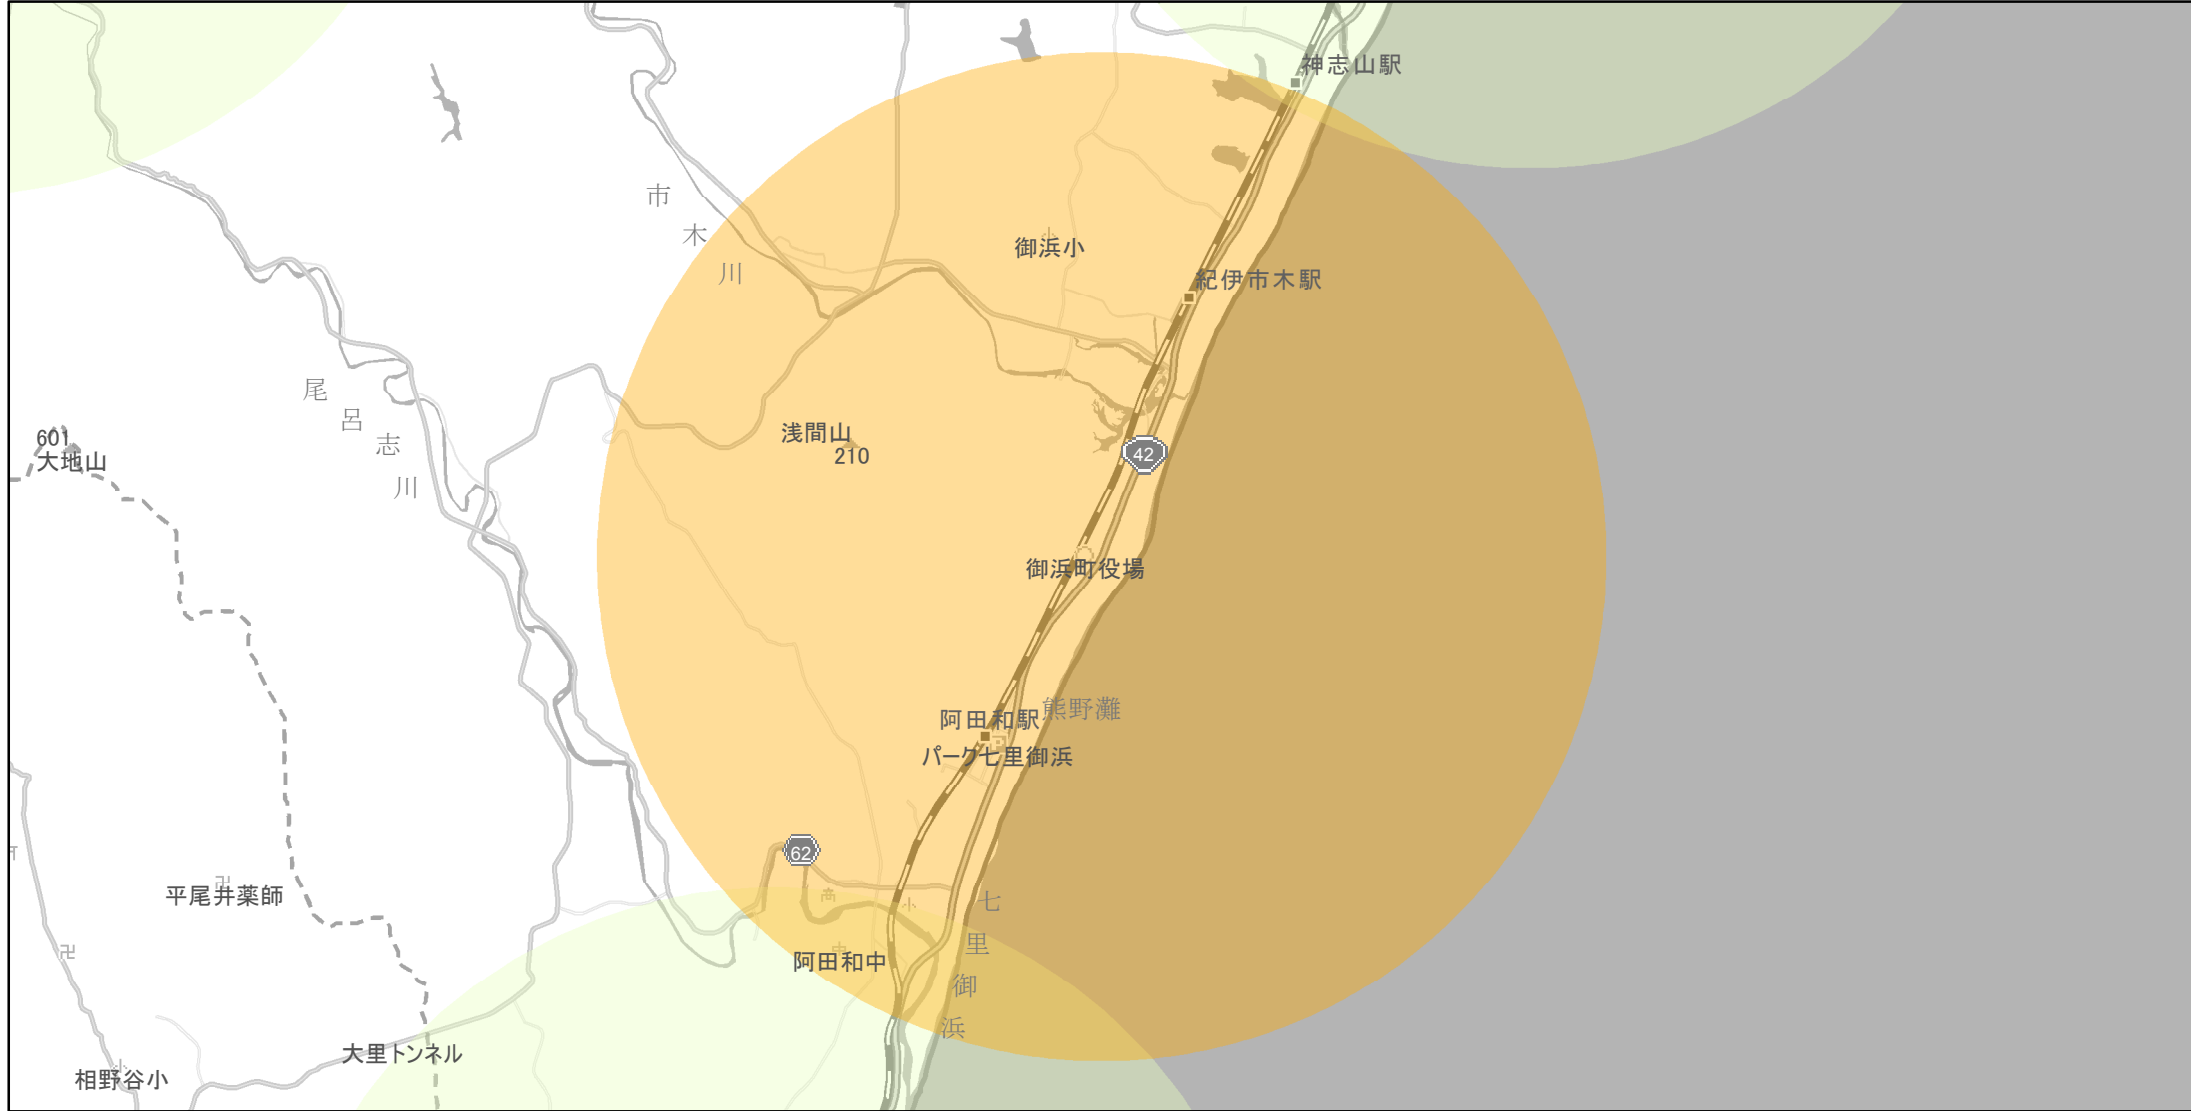

# 【三重県】EV・PHV充電設備設置マップ

### 国道42号・御浜町役場北交差点から3km以内