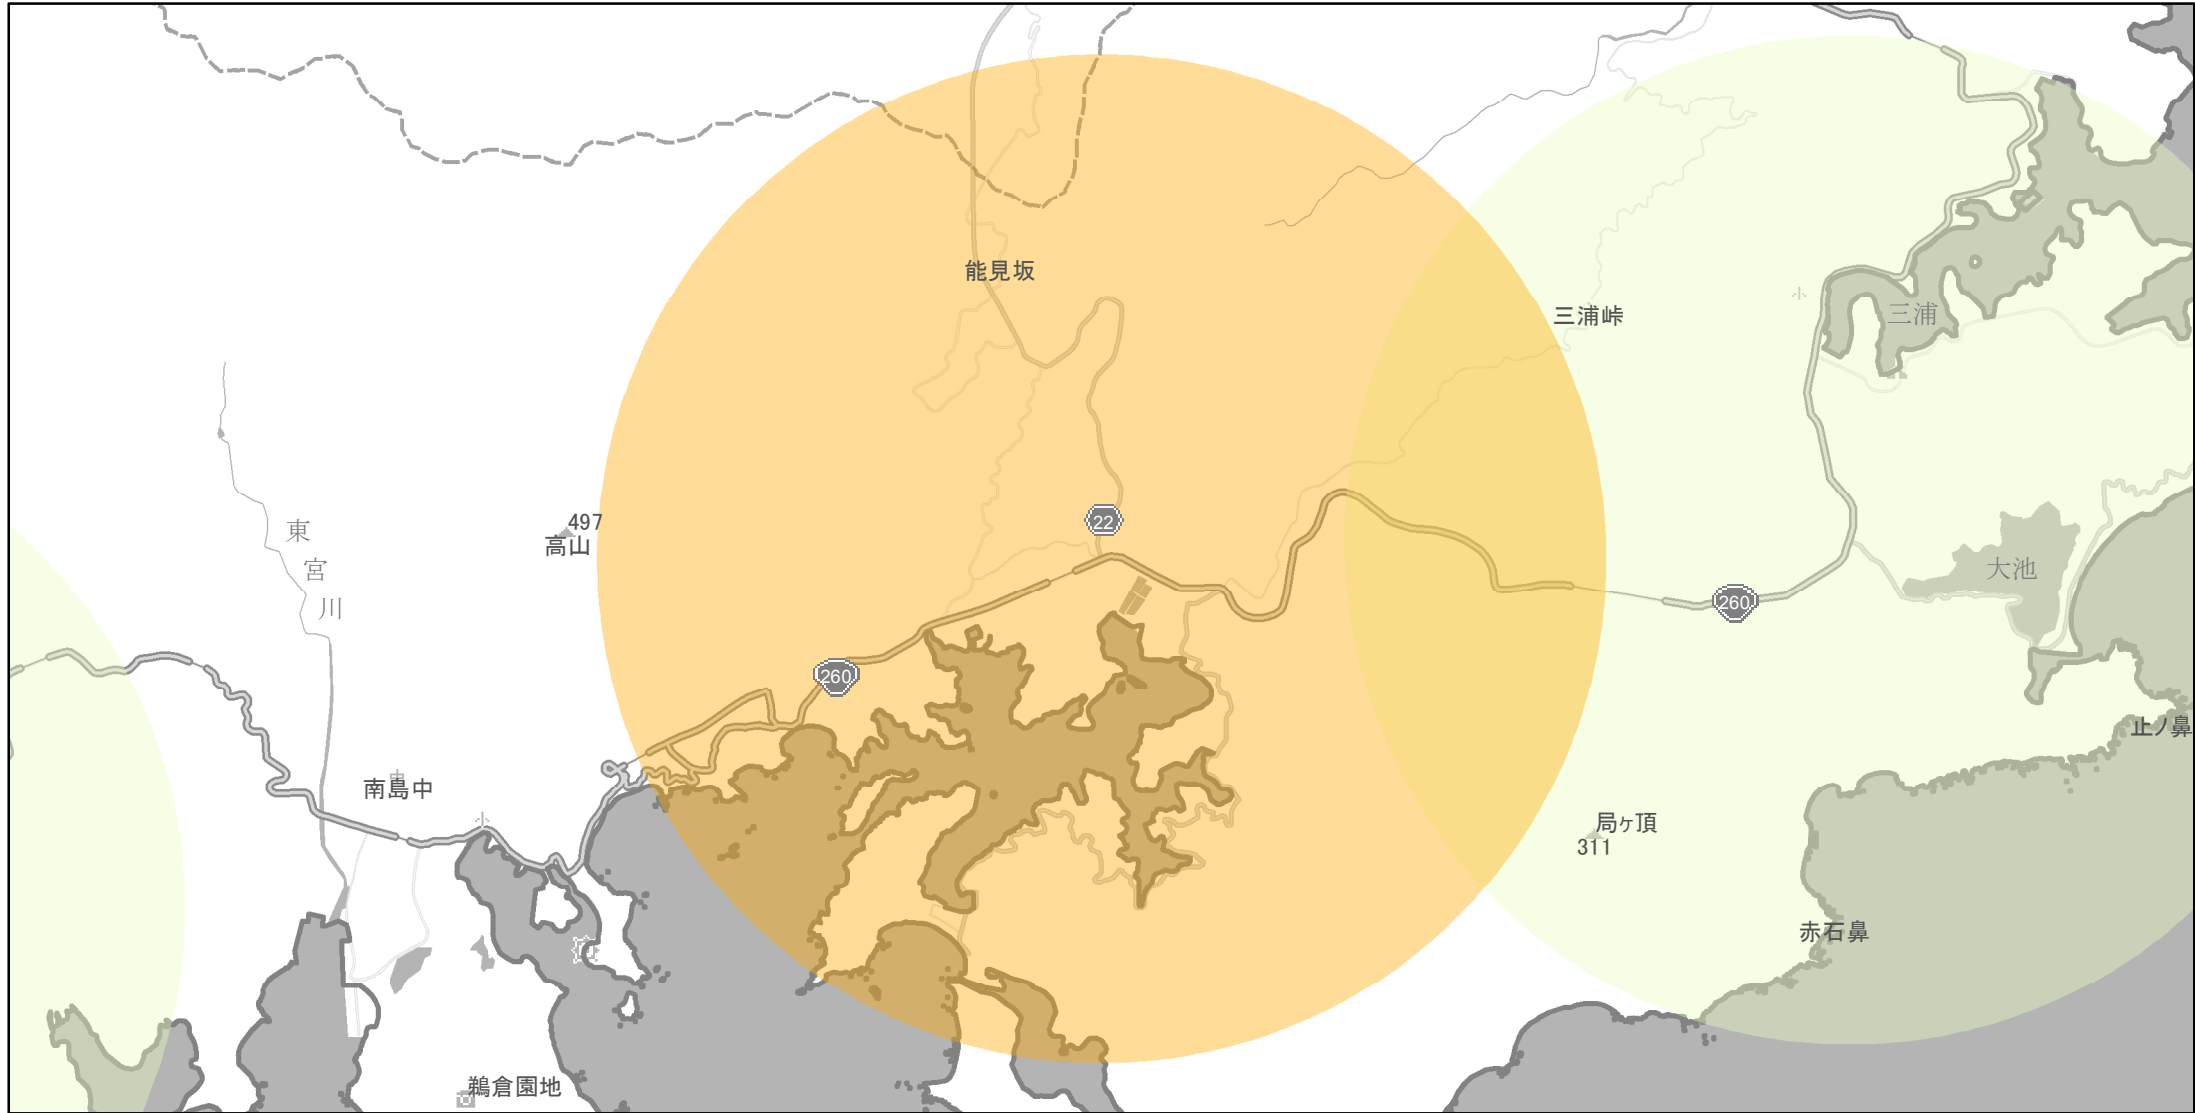

# 【三重県】EV・PHV充電設備設置マップ

## 【特定範囲】No.112

急速充電設備 0箇所  
普通充電設備 0箇所  
急速もしくは普通充電設備 2箇所

国道260号・県道22伊勢南島線交差点から3km以内