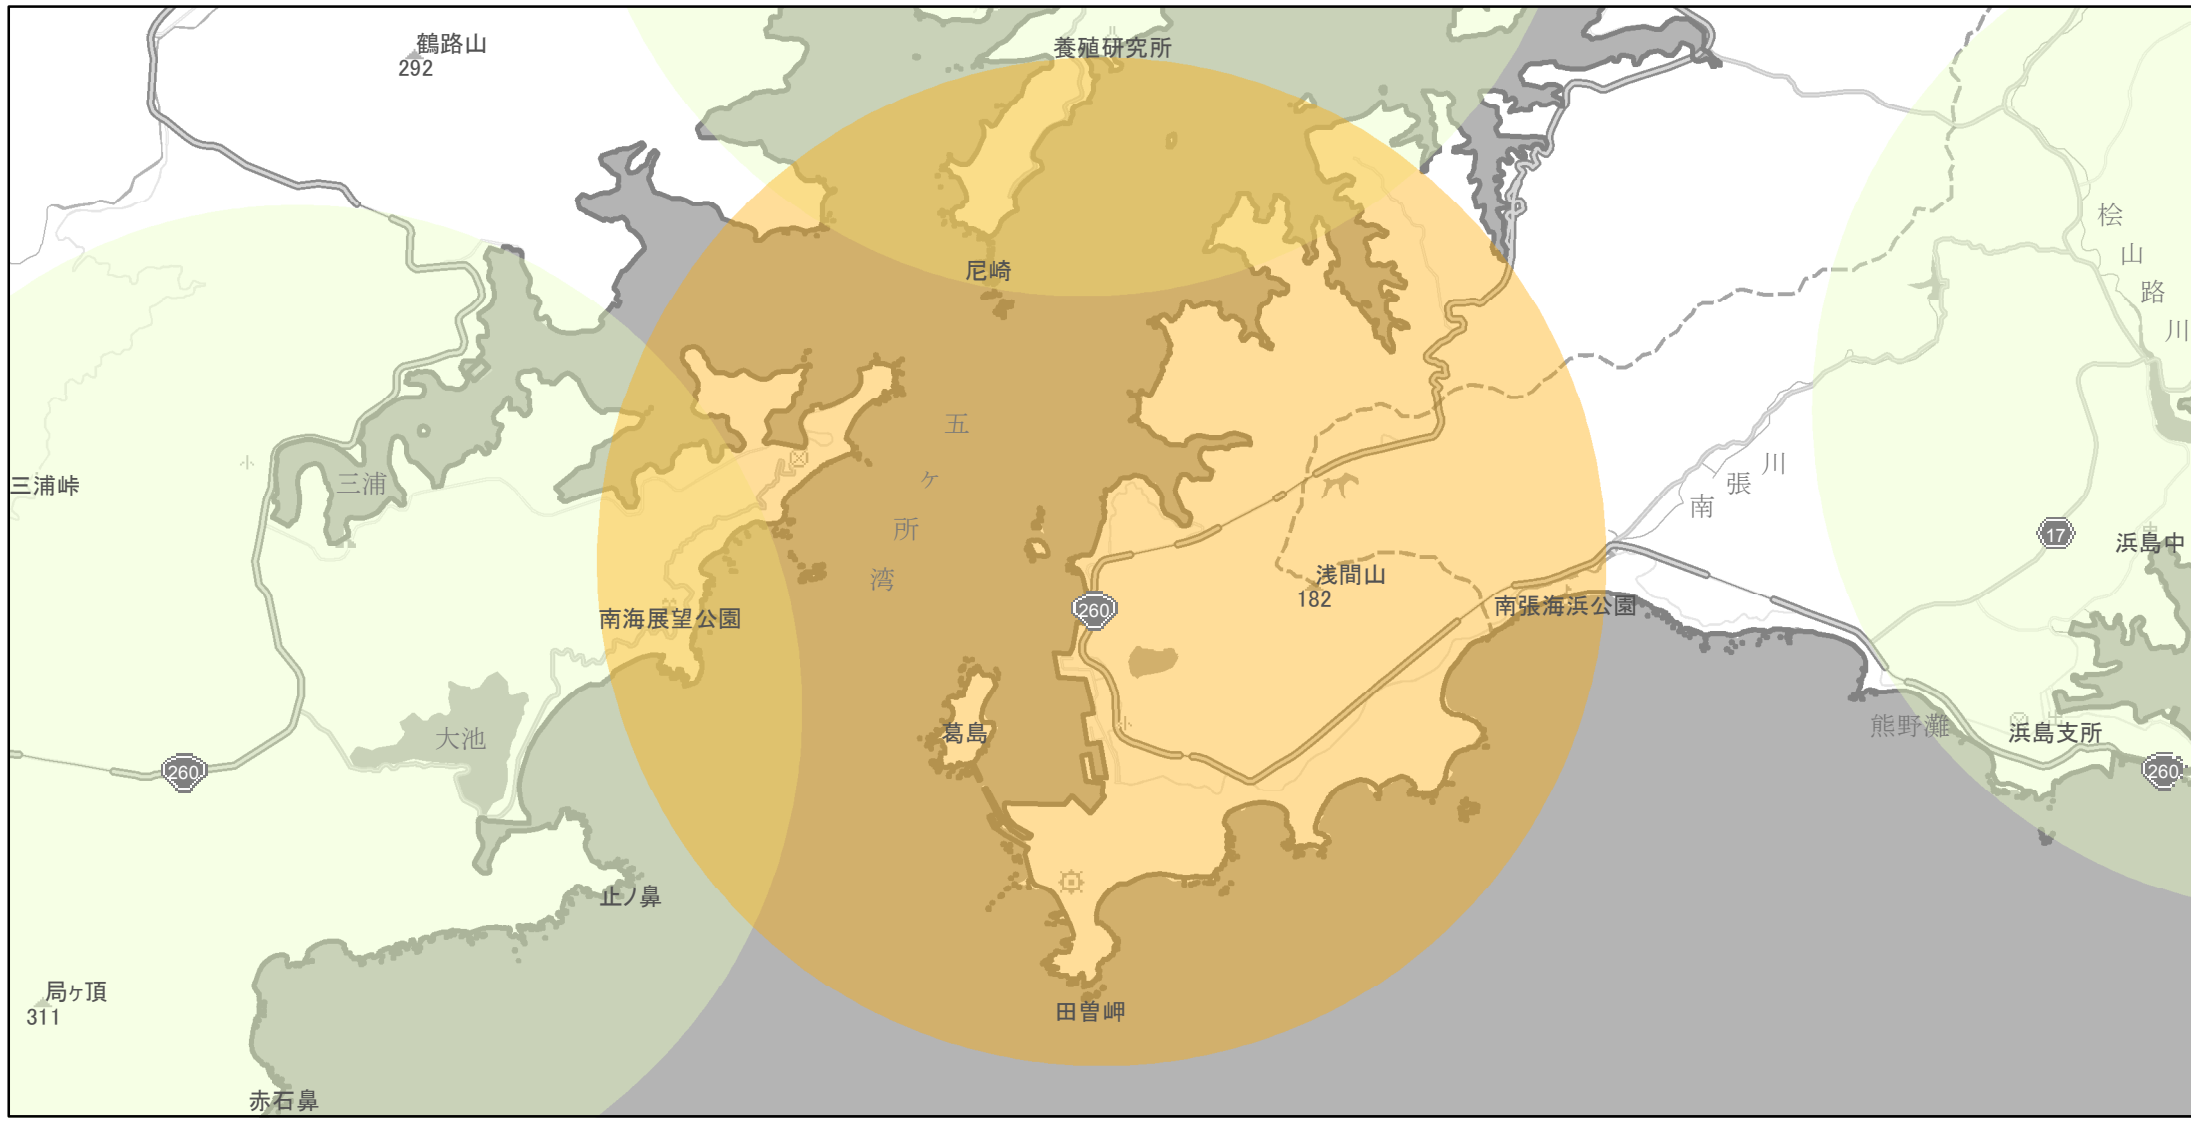

【三重県】EV・PHV充電設備設置マップ

【特定範囲】No.110

急速充電設備 0箇所
普通充電設備 0箇所
急速もしくは普通充電設備 3箇所

国道260号・宿浦付近から3km以内

(C) PASCO (C) INCREMENT P

- 特定範囲
- 特定範囲(その他)
- 隣接都道府県

0 0.75 1.5 km