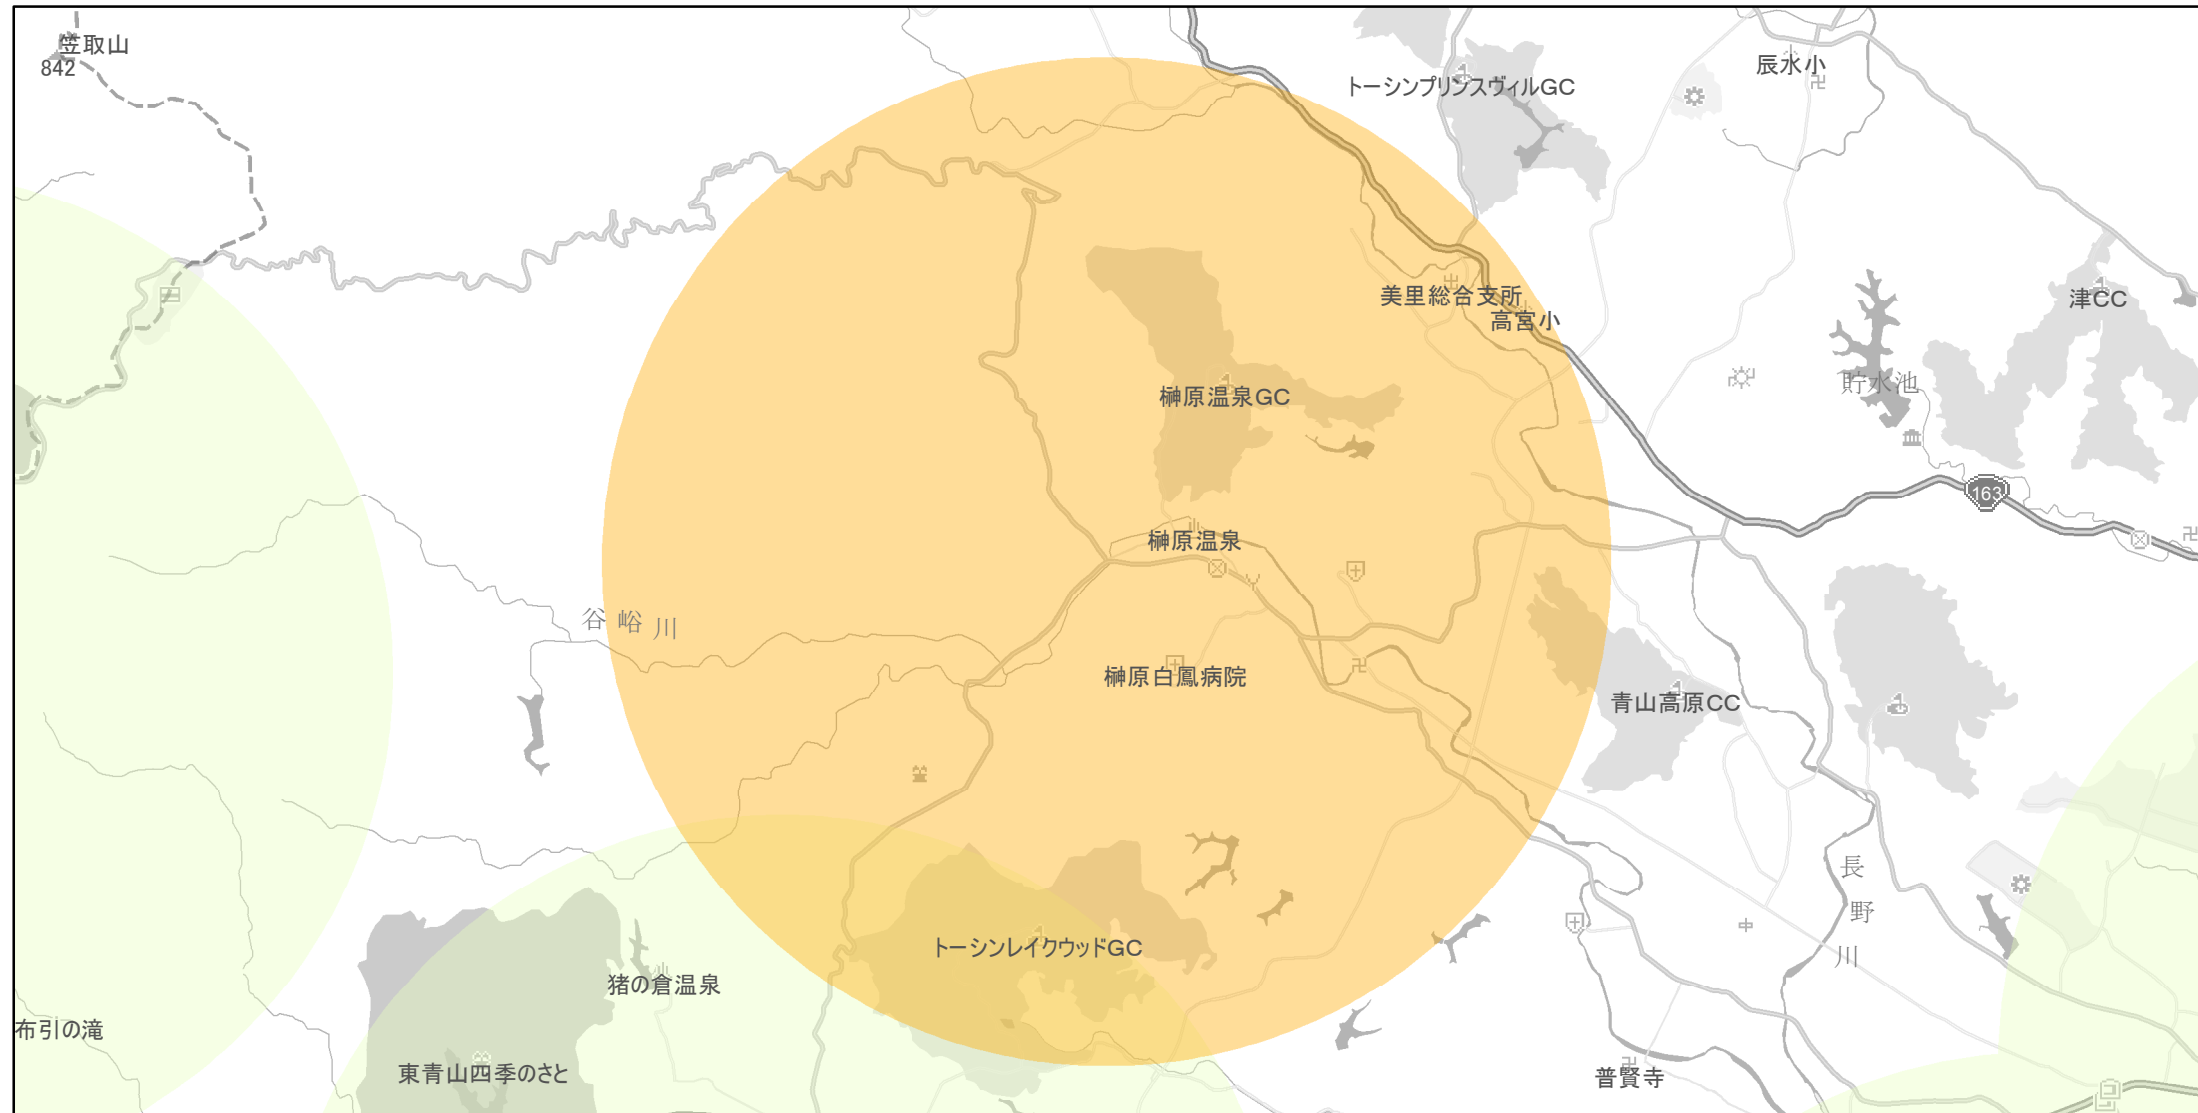

# 【三重県】EV・PHV充電設備設置マップ

## 【特定範囲】No.11

急速充電設備 0箇所  
普通充電設備 0箇所  
急速もしくは普通充電設備 4箇所

県道28亀山白山線・榊原温泉から3km以内