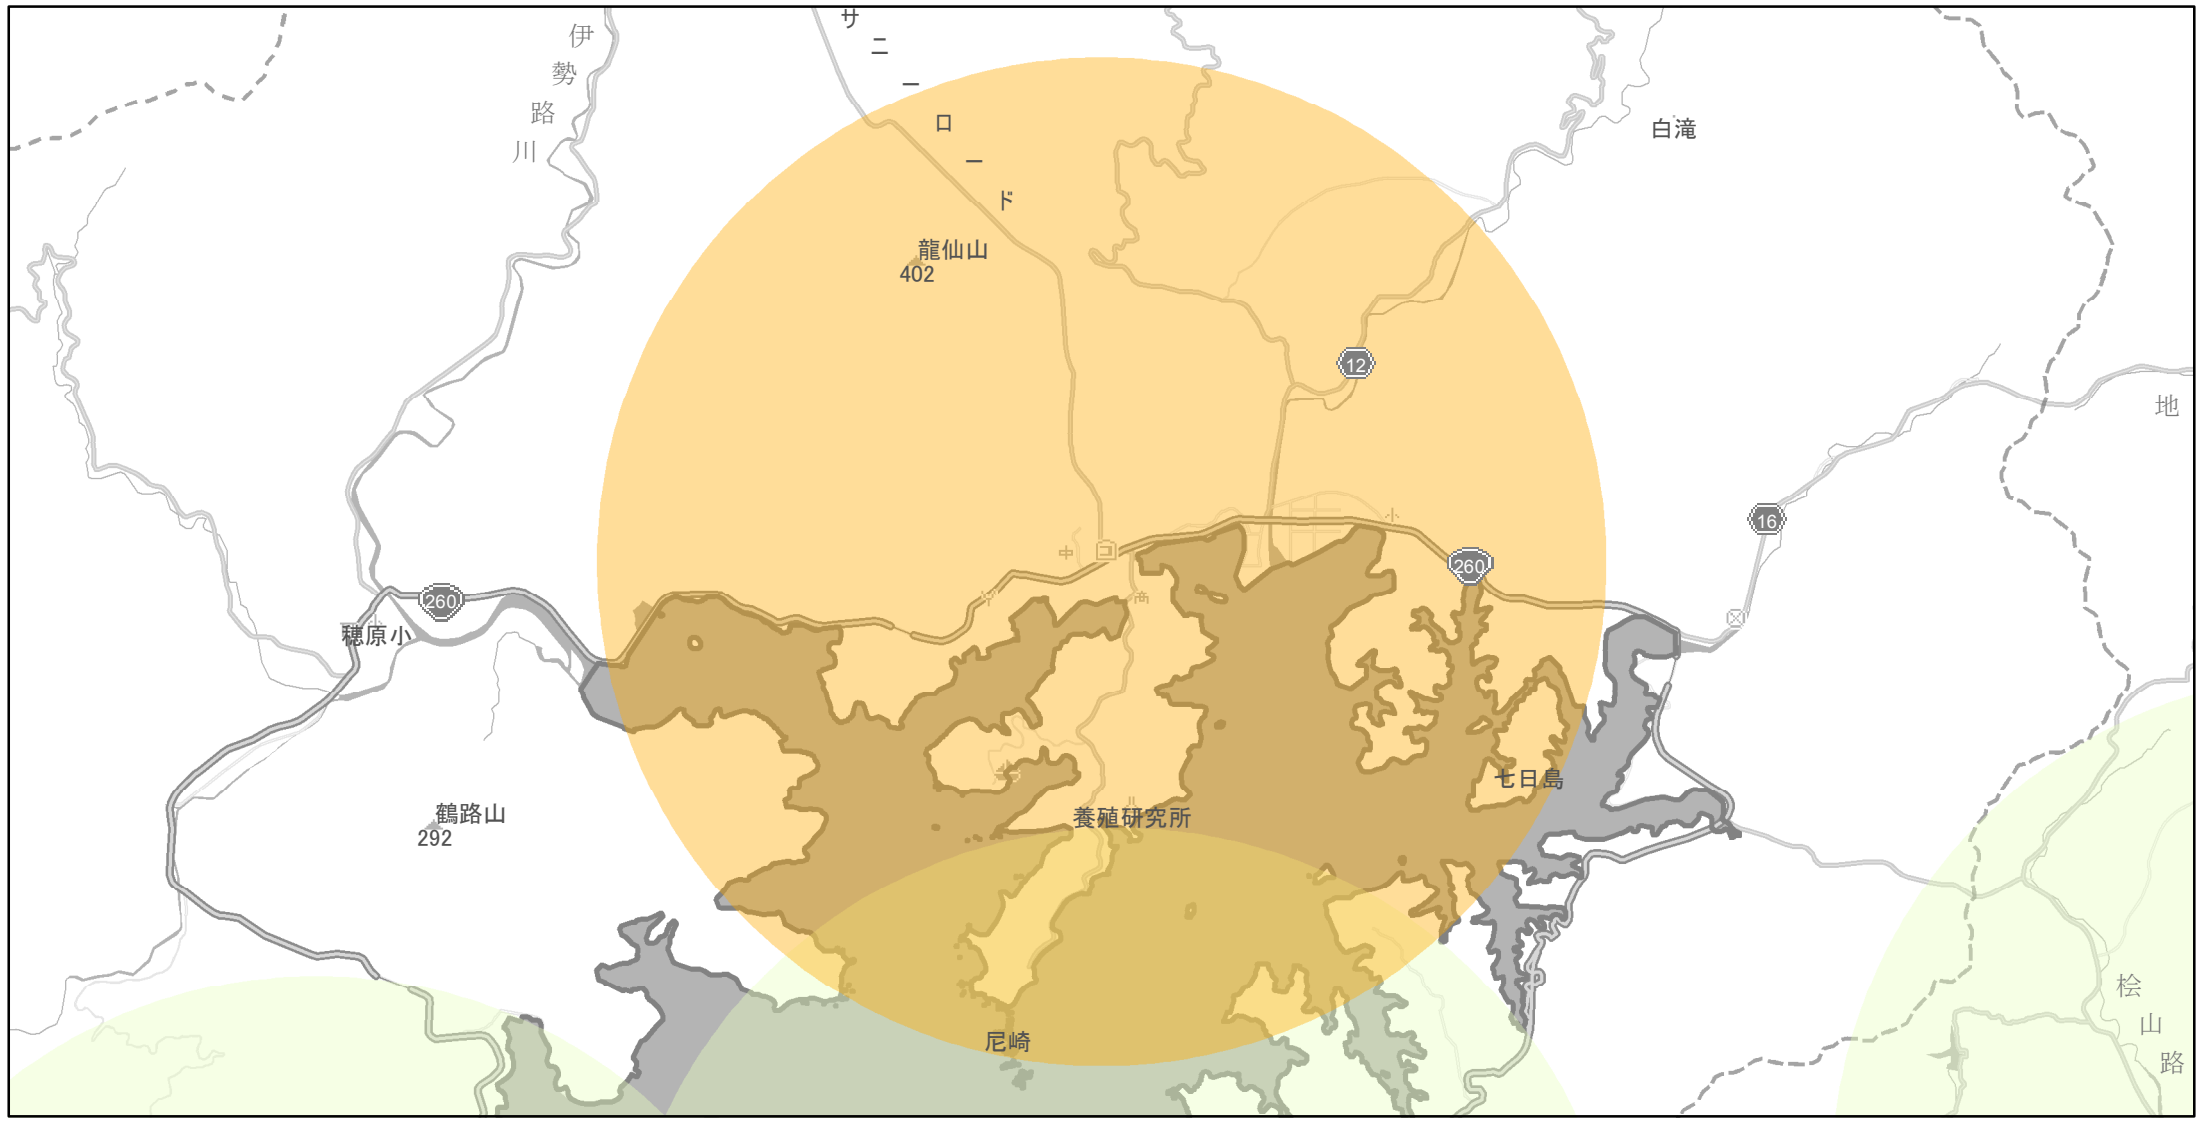

【三重県】EV・PHV充電設備設置マップ

【特定範囲】No.109

急速充電設備 0箇所
普通充電設備 0箇所
急速もしくは普通充電設備 4箇所

国道260号・船越交差点から3km以内

(C) PASCO (C) INCREMENT P

- 特定範囲
- 特定範囲(その他)
- 隣接都道府県

0 0.75 1.5 km