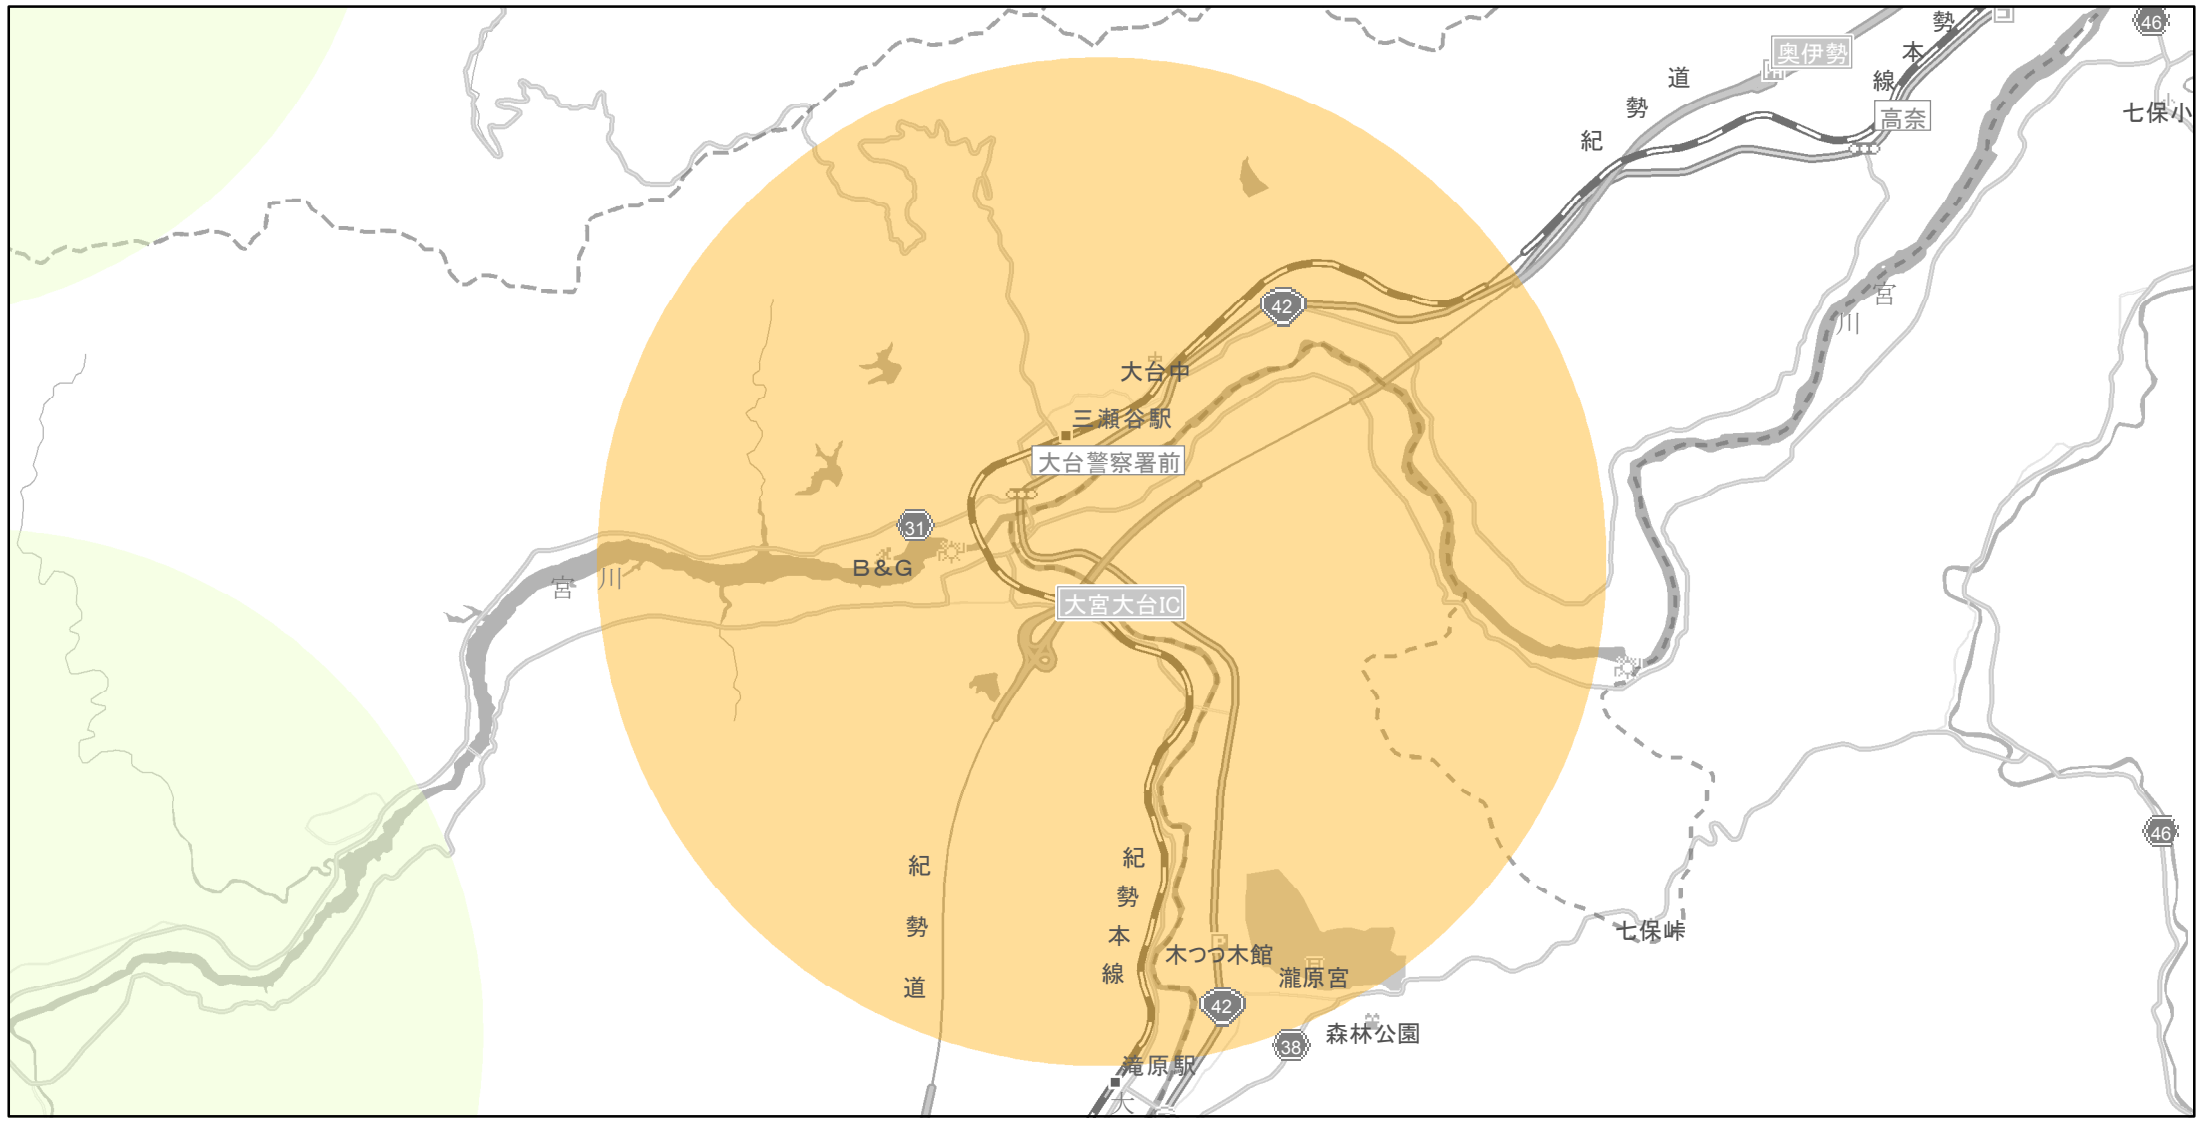

# 【三重県】EV・PHV充電設備設置マップ

## 【特定範囲】No.104

急速充電設備 0箇所  
普通充電設備 0箇所  
急速もしくは普通充電設備 7箇所

国道42号・大宮大台IC入口から3km以内

(C) PASCO (C) INCREMENT P

- 特定範囲
- 特定範囲(その他)
- 隣接都道府県

0 0.75 1.5 km