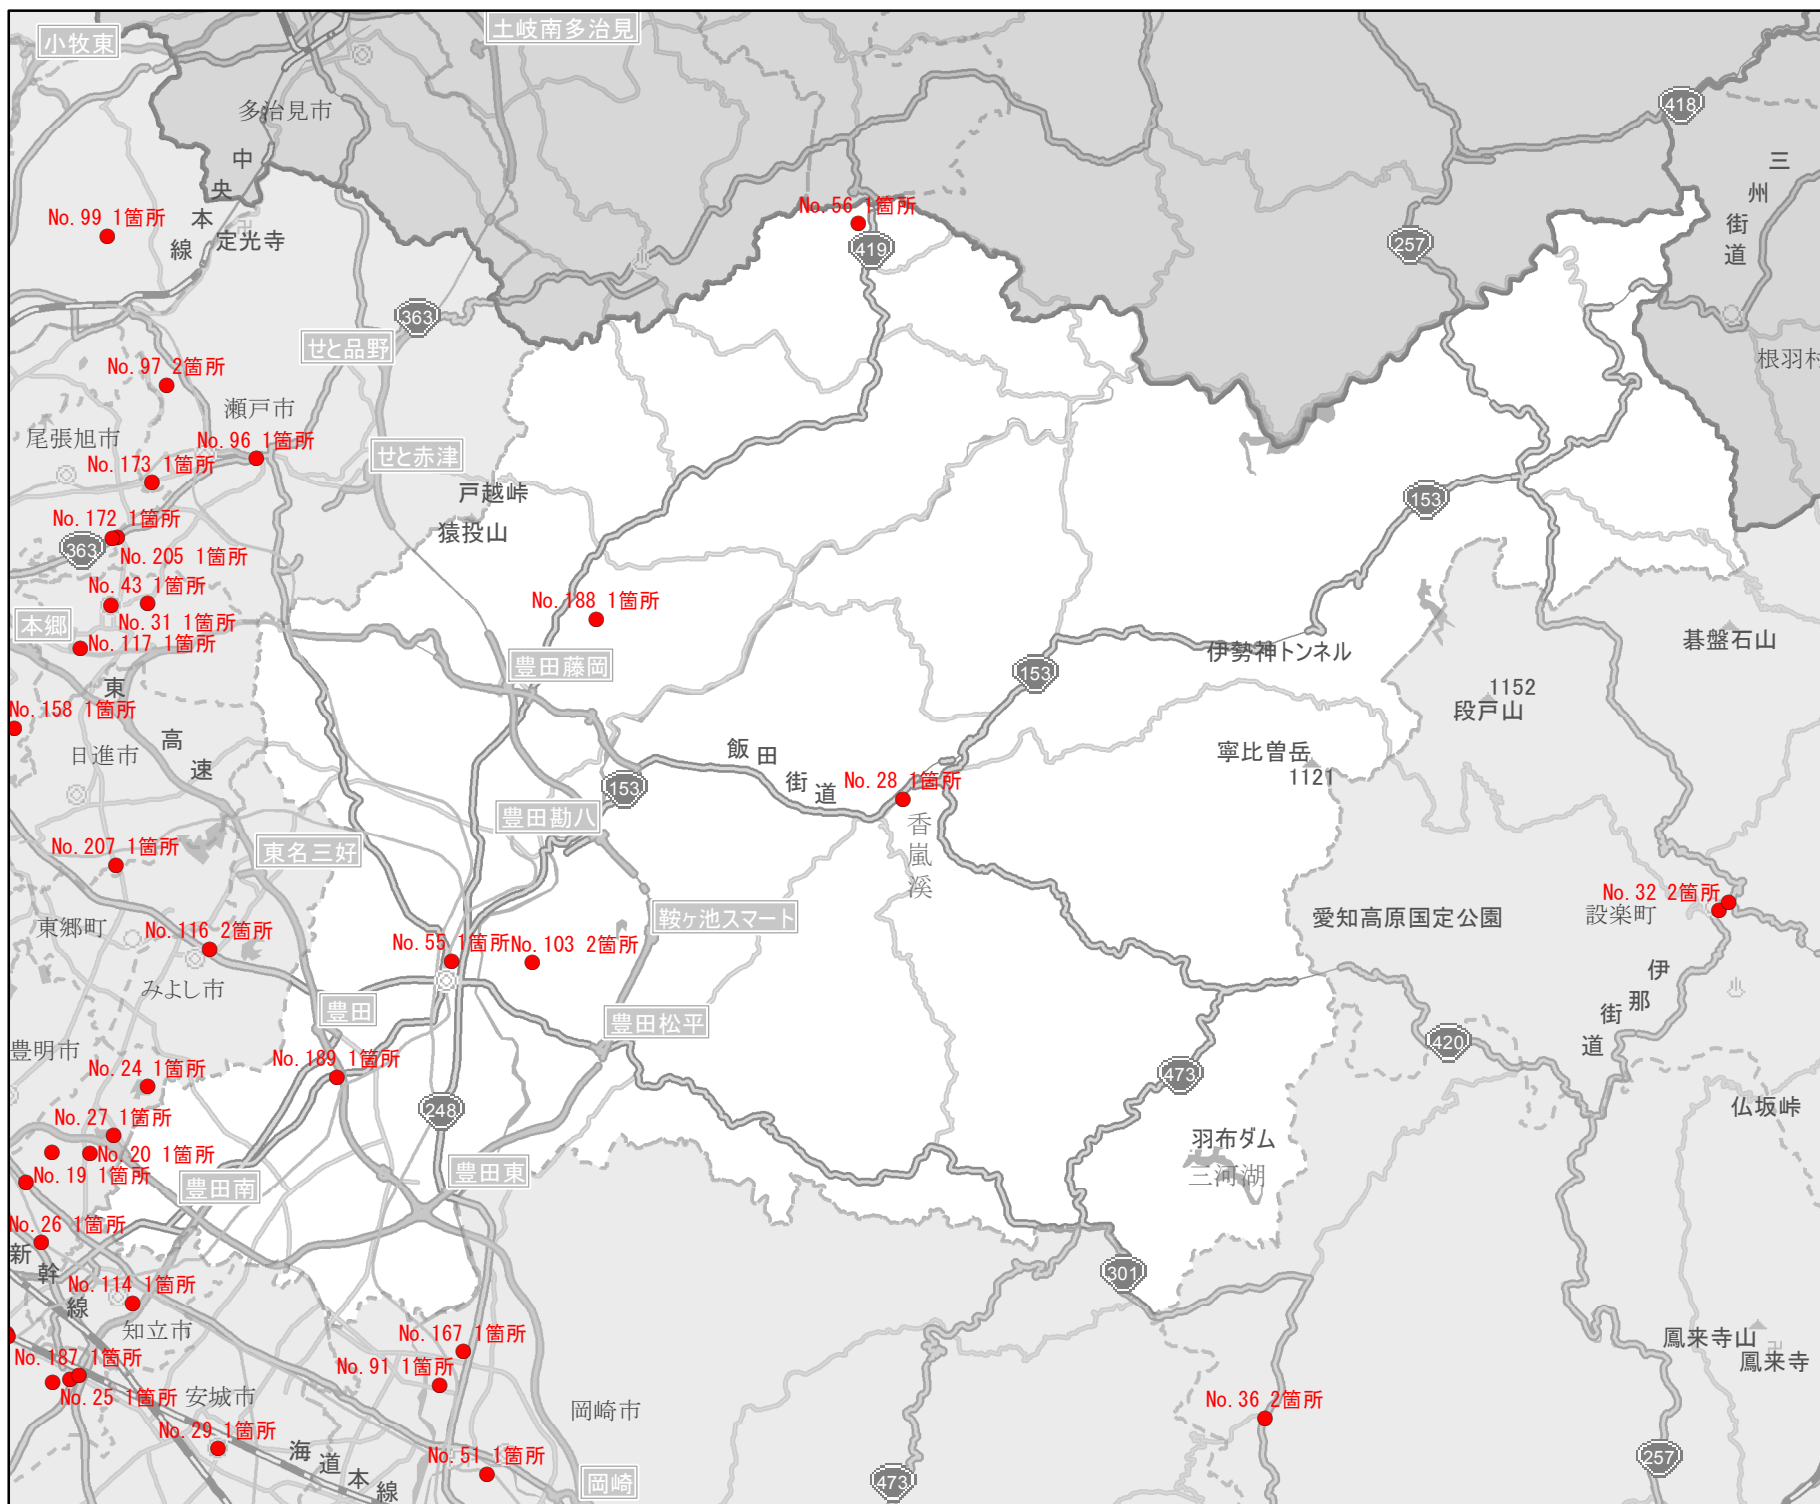

EV・PHV充電 設備設置マップ 【愛知県】

No. 261

豊田市

急速充電設備

0箇所

普通充電設備

0箇所

急速もしくは
普通充電設備

46箇所

- 道の駅等・特定施設
- 市区町村境界
- 隣接市区町村
- 隣接都道府県