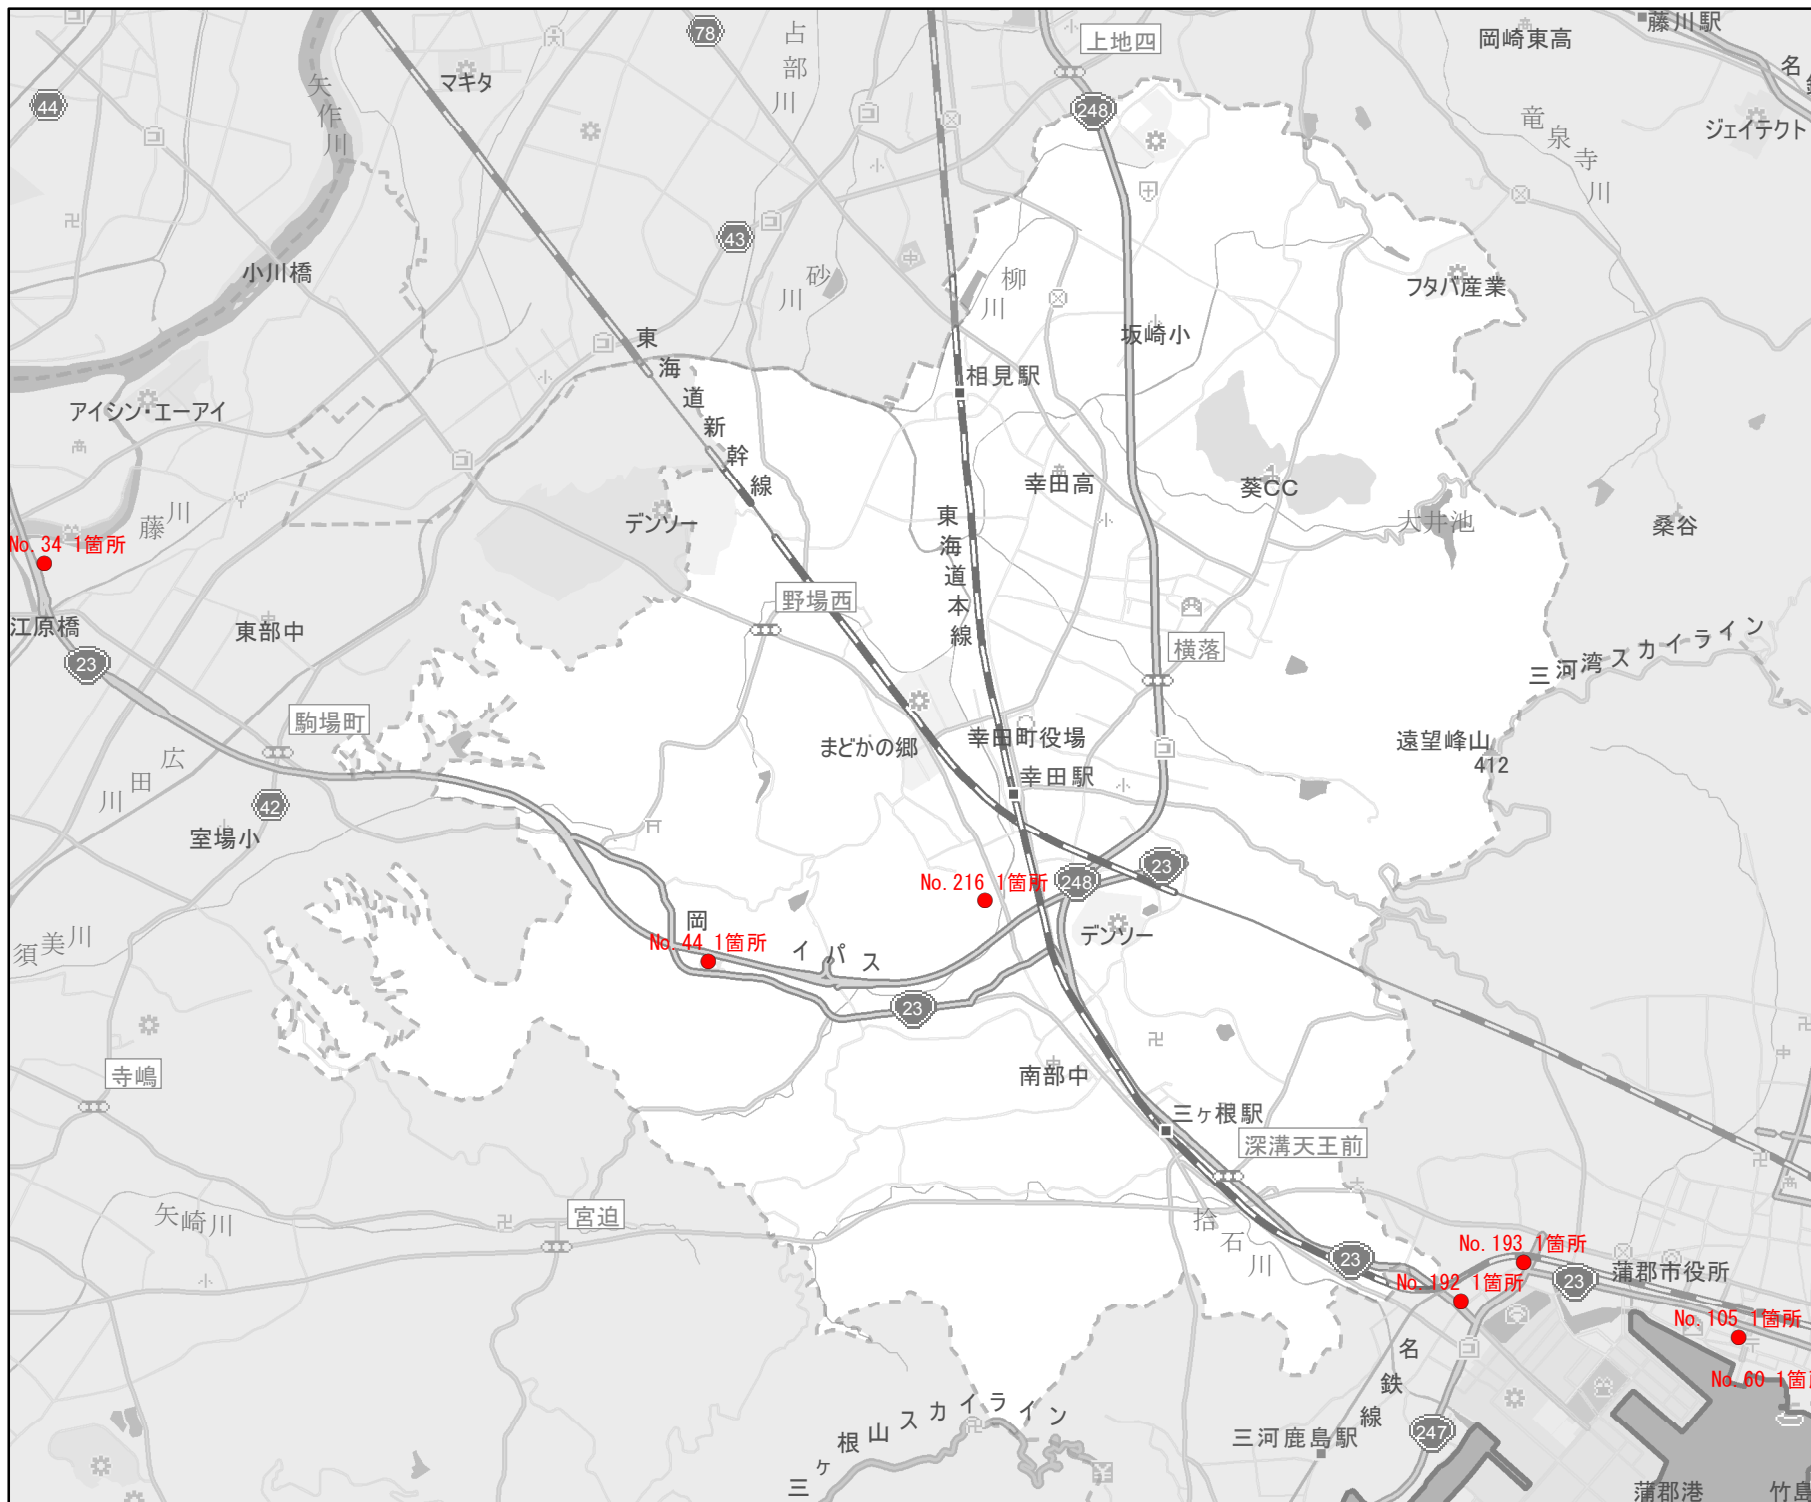

EV・PHV充電 設備設置マップ 【愛知県】

No. 260

幸田町

急速充電設備
0箇所

普通充電設備
0箇所

急速もしくは
普通充電設備
10箇所

- 道の駅等・特定施設
- 市区町村境界
- 隣接市区町村
- 隣接都道府県

0 1 2 km