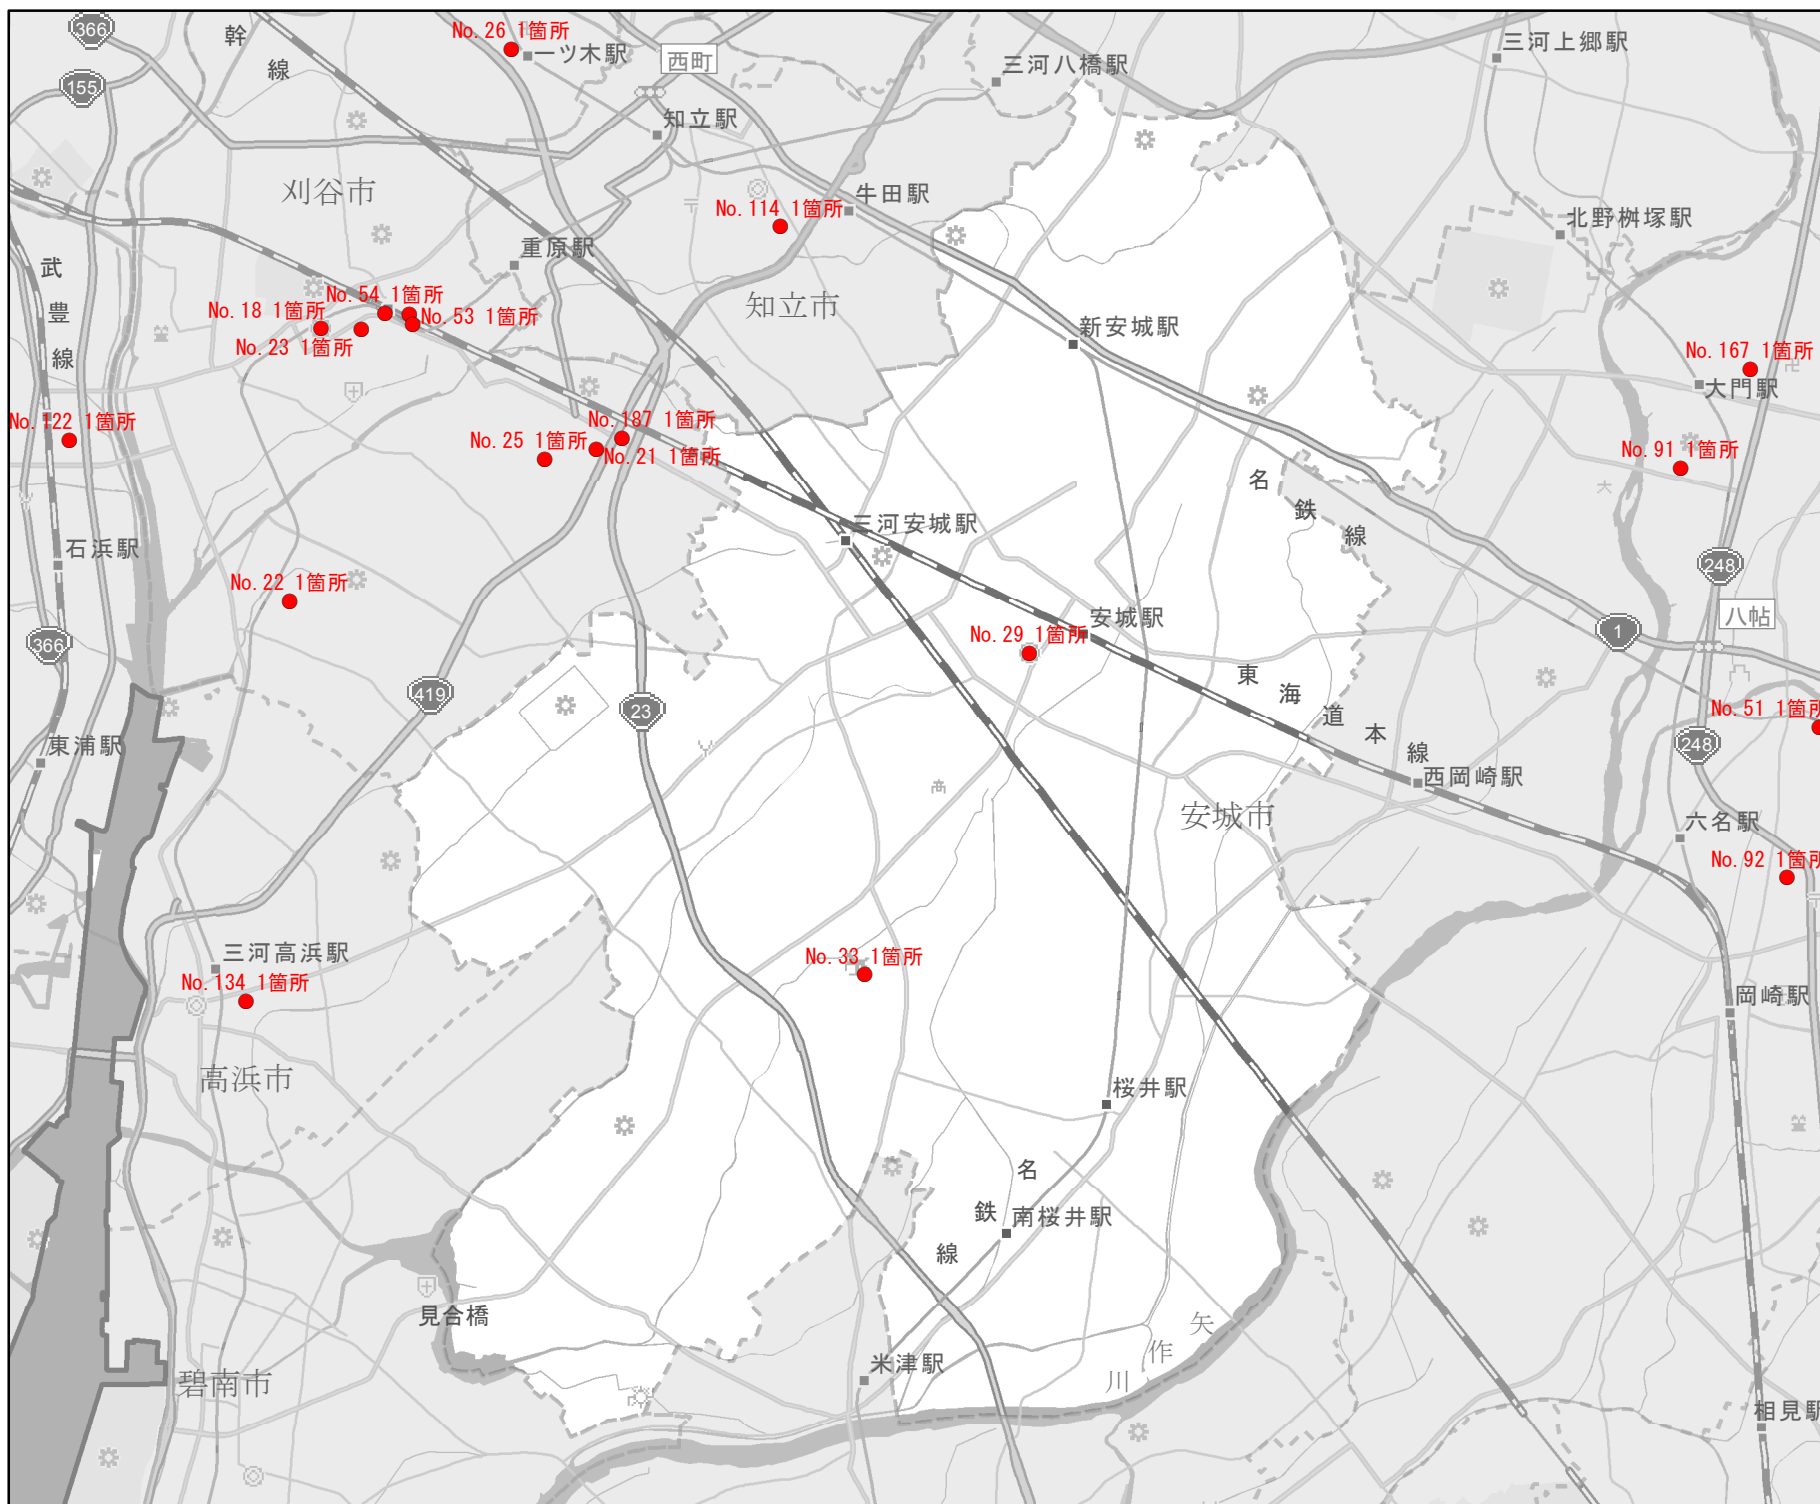

EV・PHV充電 設備設置マップ 【愛知県】

No. 257

安城市

急速充電設備

0箇所

普通充電設備

0箇所

急速もしくは
普通充電設備

5箇所

- 道の駅等・特定施設
- 市区町村境界
- 隣接市区町村
- 隣接都道府県