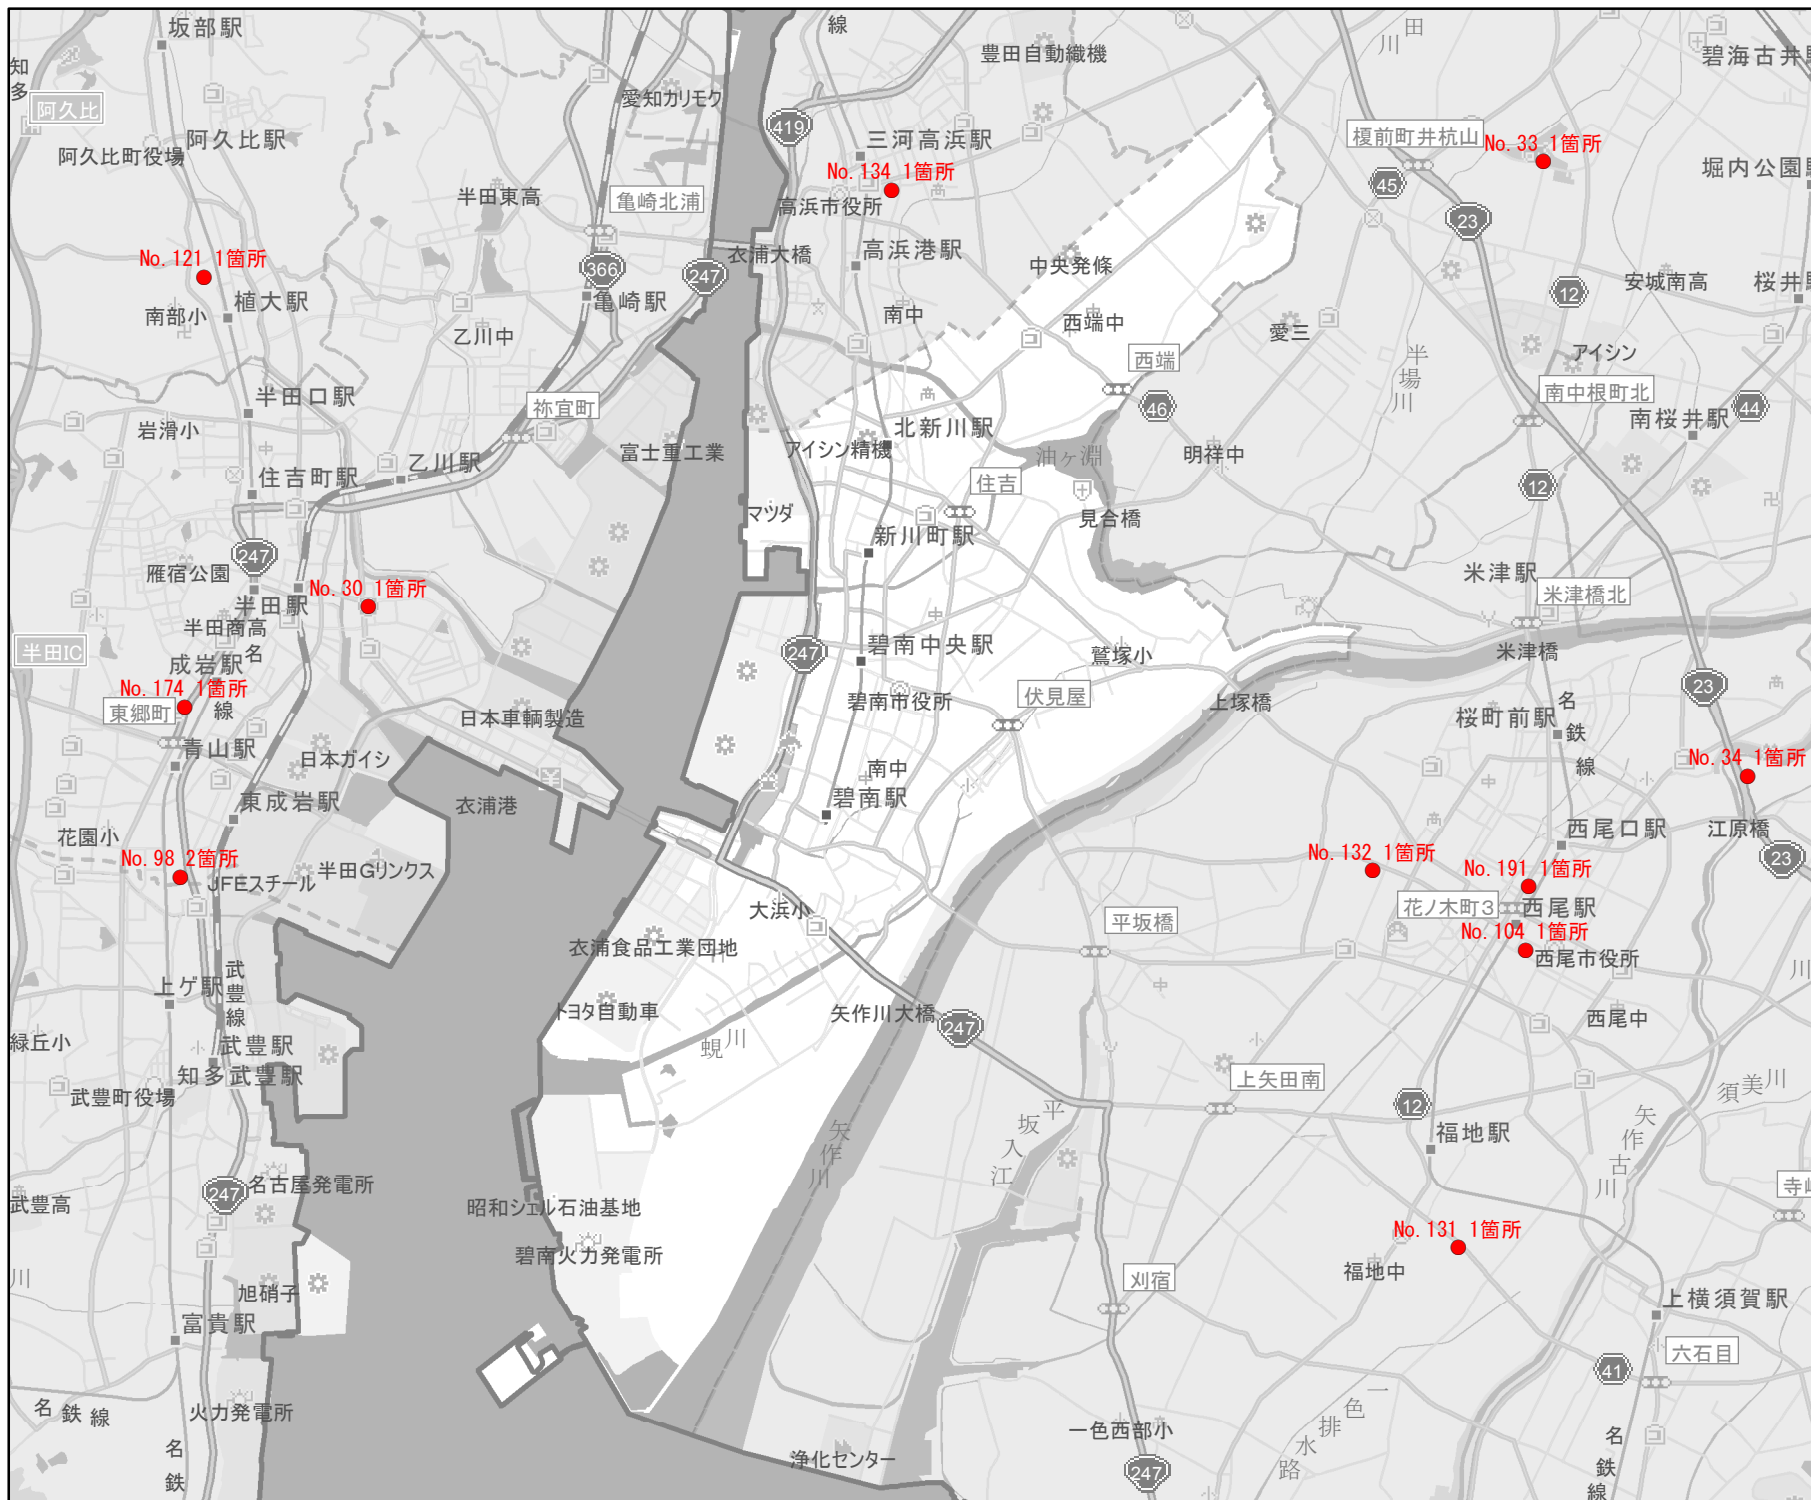

EV・PHV充電設備設置マップ【愛知県】

No. 255

碧南市

急速充電設備
0箇所

普通充電設備
0箇所

急速もしくは
普通充電設備
17箇所

- 道の駅等・特定施設
- 市区町村境界
- 隣接市区町村
- 隣接都道府県