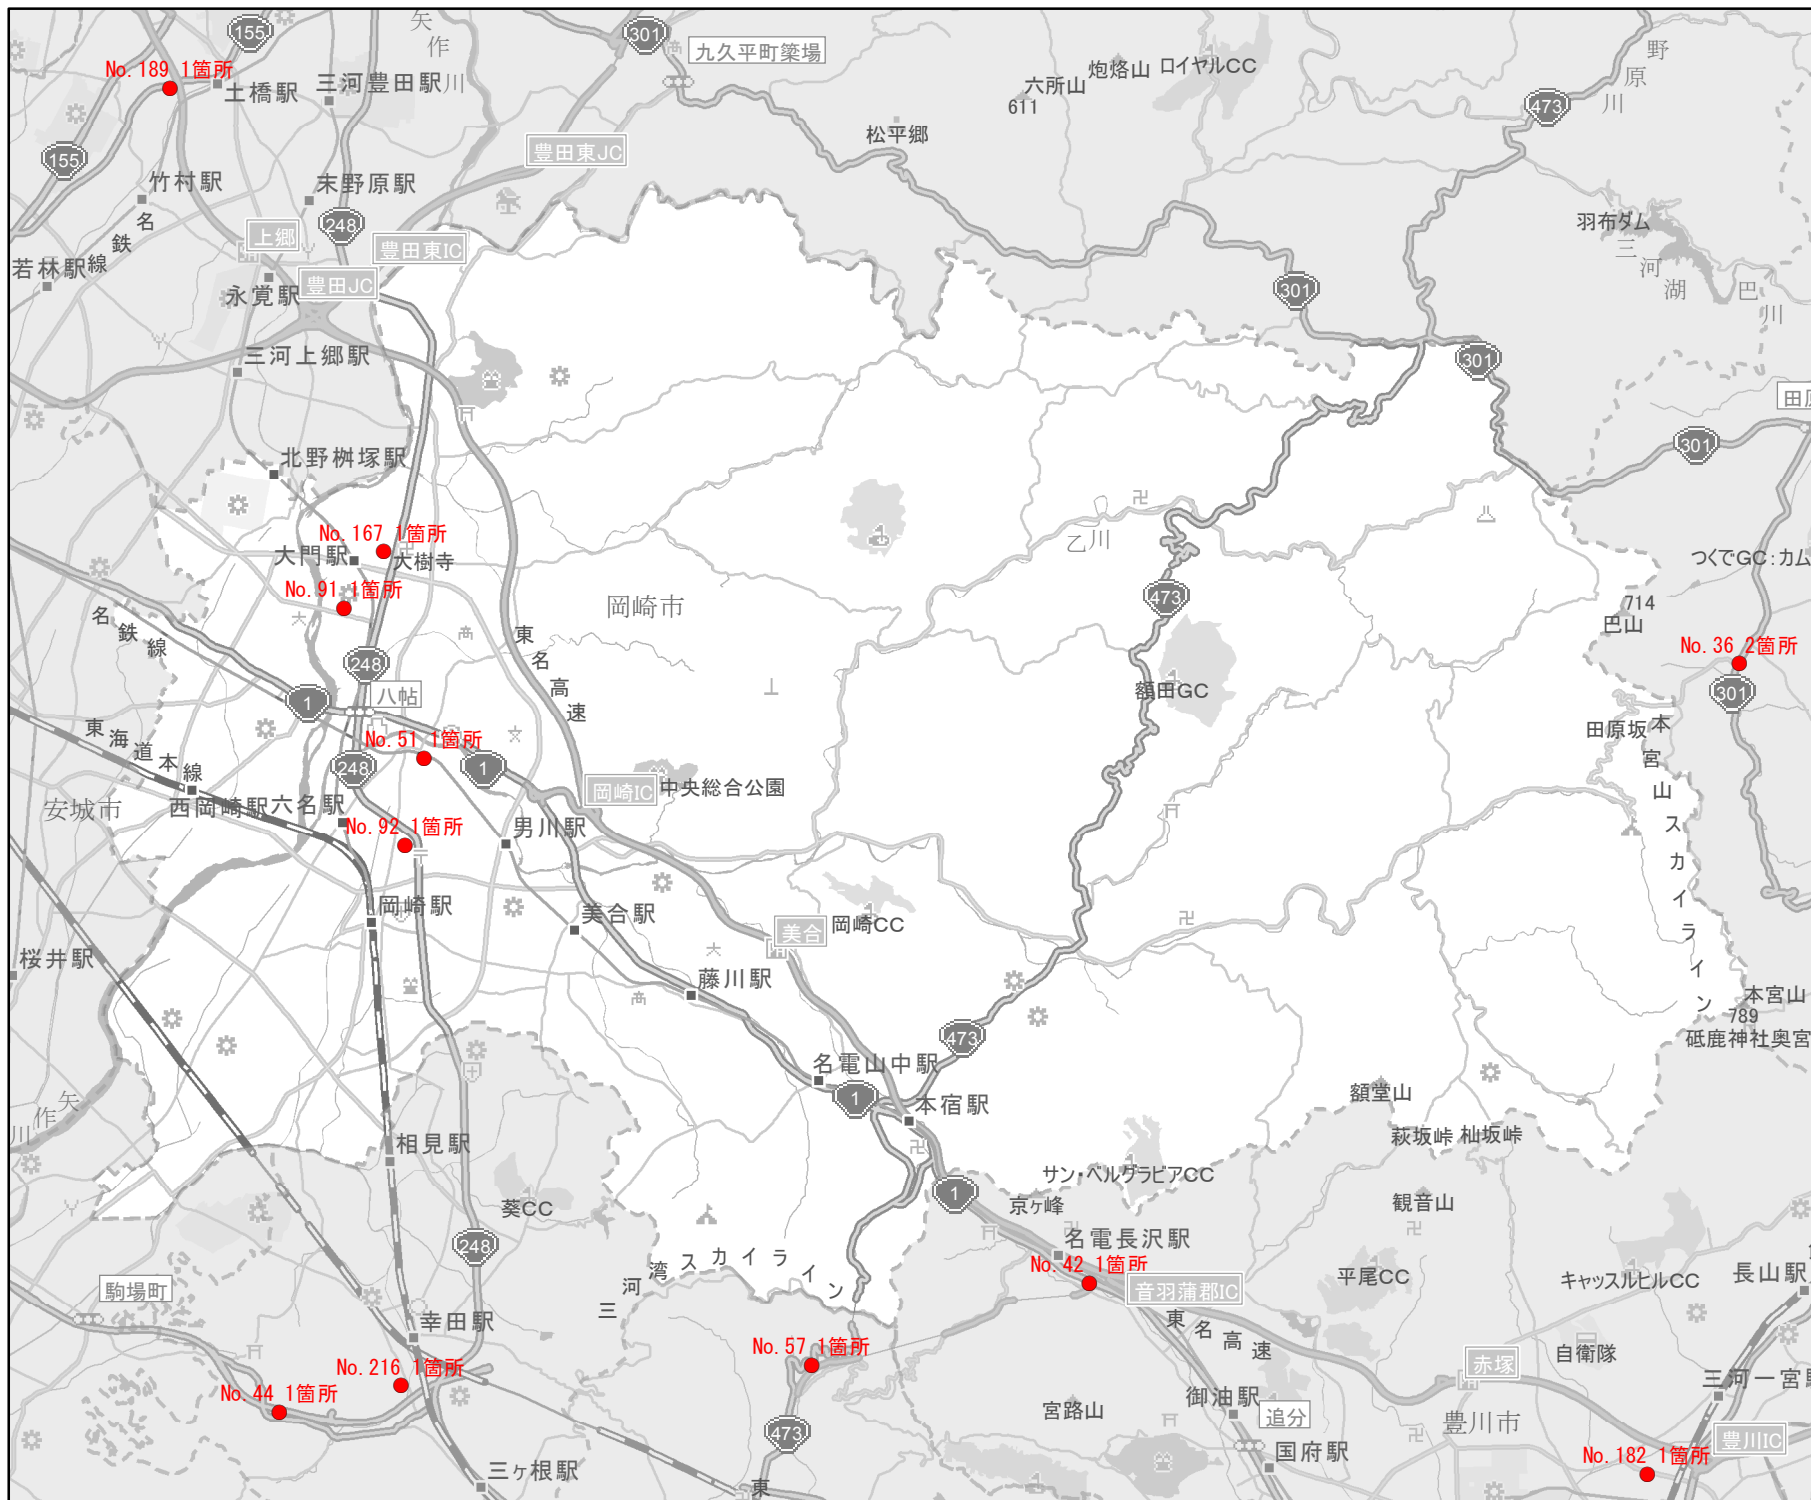

EV・PHV充電設備設置マップ【愛知県】

No. 254

岡崎市

急速充電設備
0箇所

普通充電設備
0箇所

急速もしくは
普通充電設備
38箇所

- 道の駅等・特定施設
- 市区町村境界
- 隣接市区町村
- 隣接都道府県

0 2.25 4.5 km