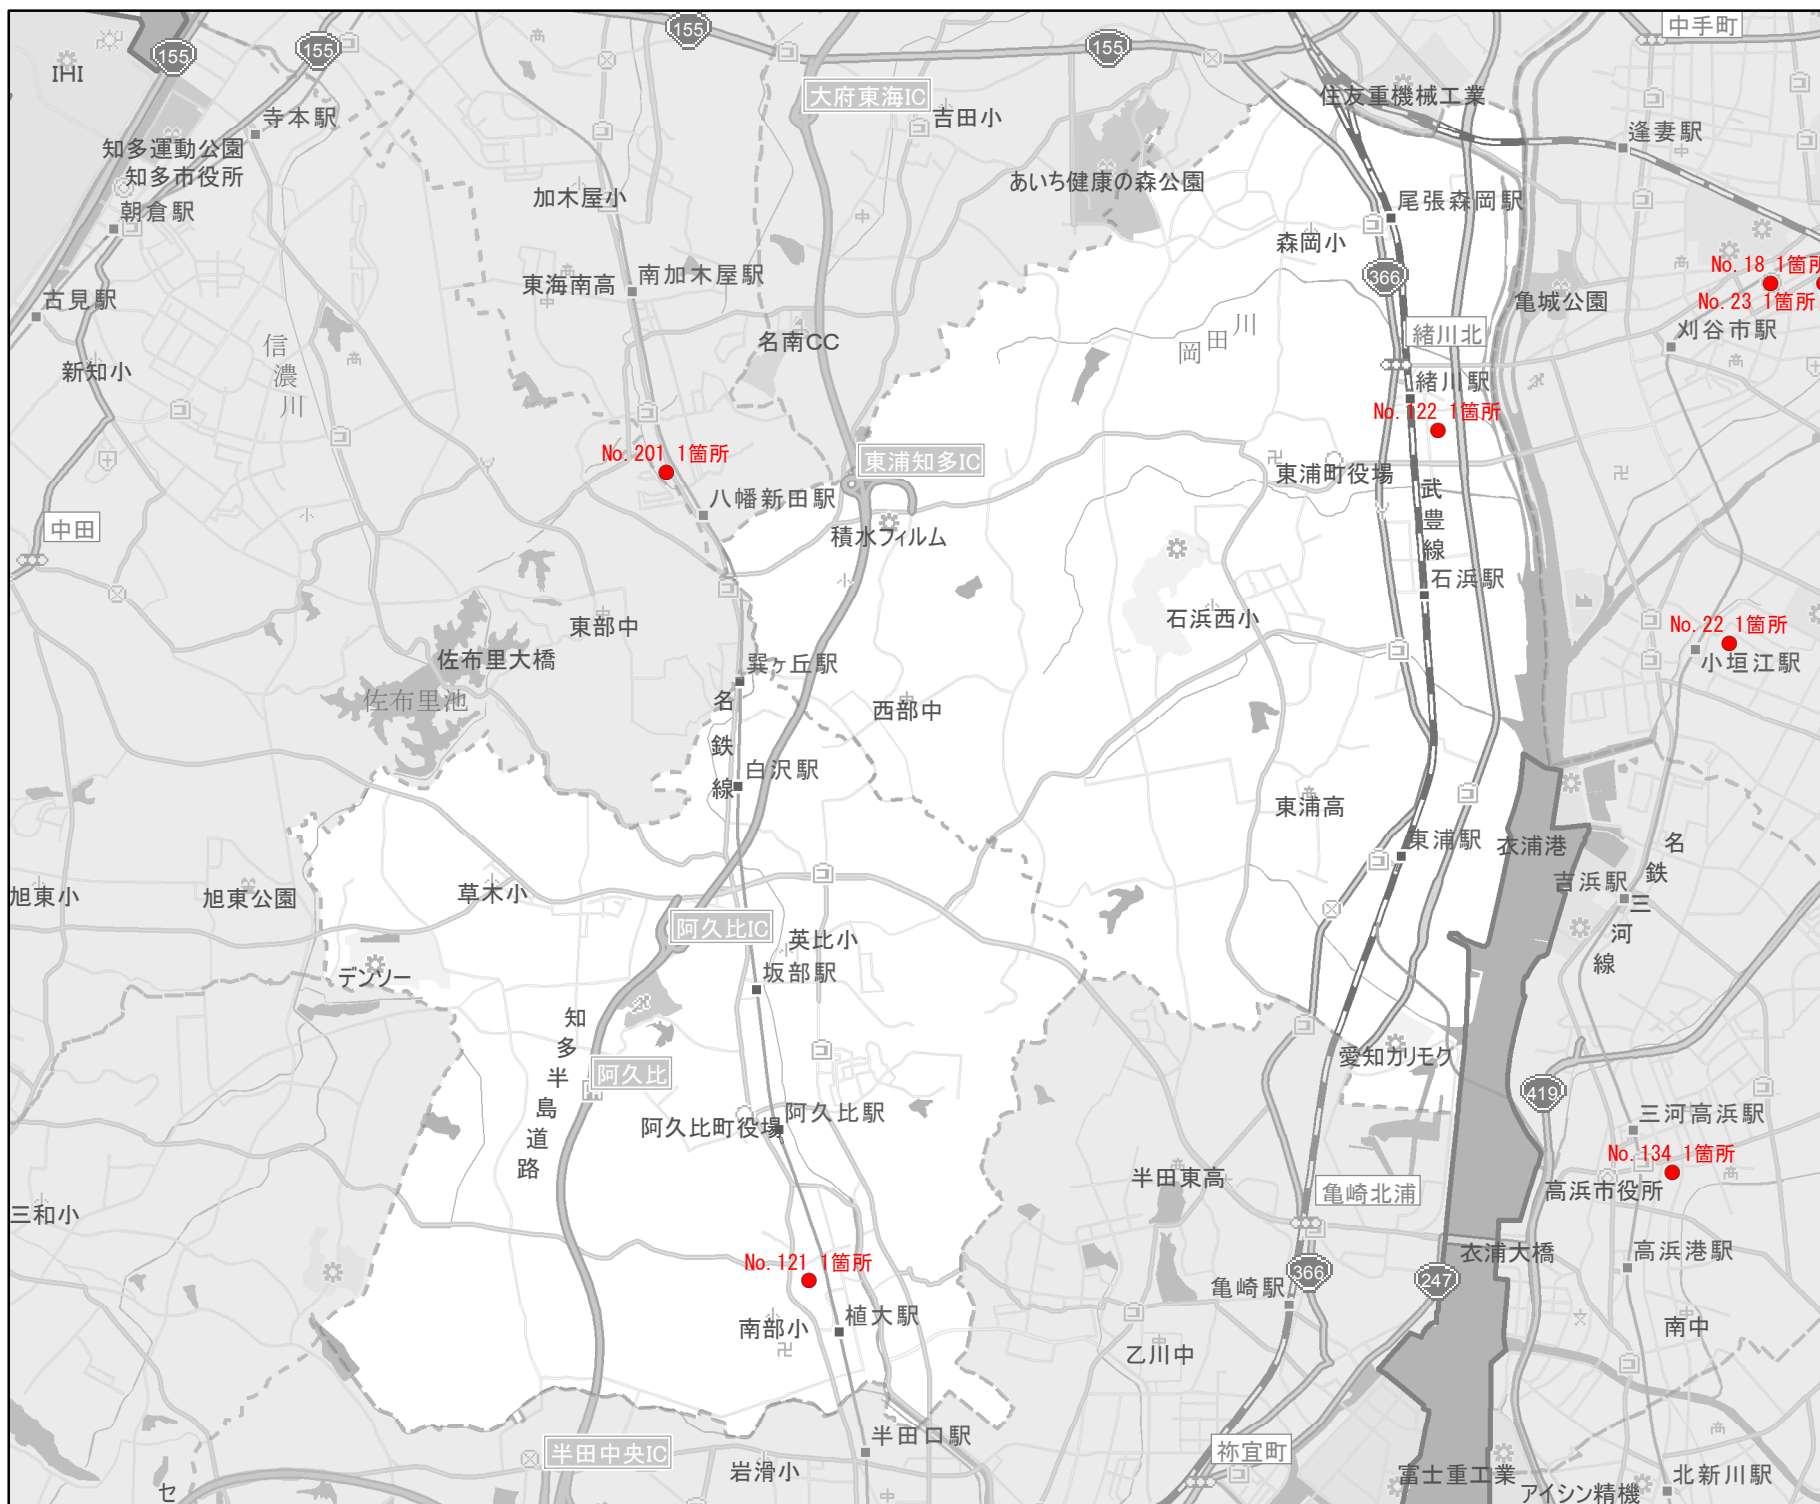

# EV・PHV充電 設備設置マップ 【愛知県】

No. 250

阿久比町、東浦町

急速充電設備  
0箇所

普通充電設備  
0箇所

急速もしくは  
普通充電設備  
6箇所

- 道の駅等・特定施設
- 市区町村境界
- 隣接市区町村
- 隣接都道府県