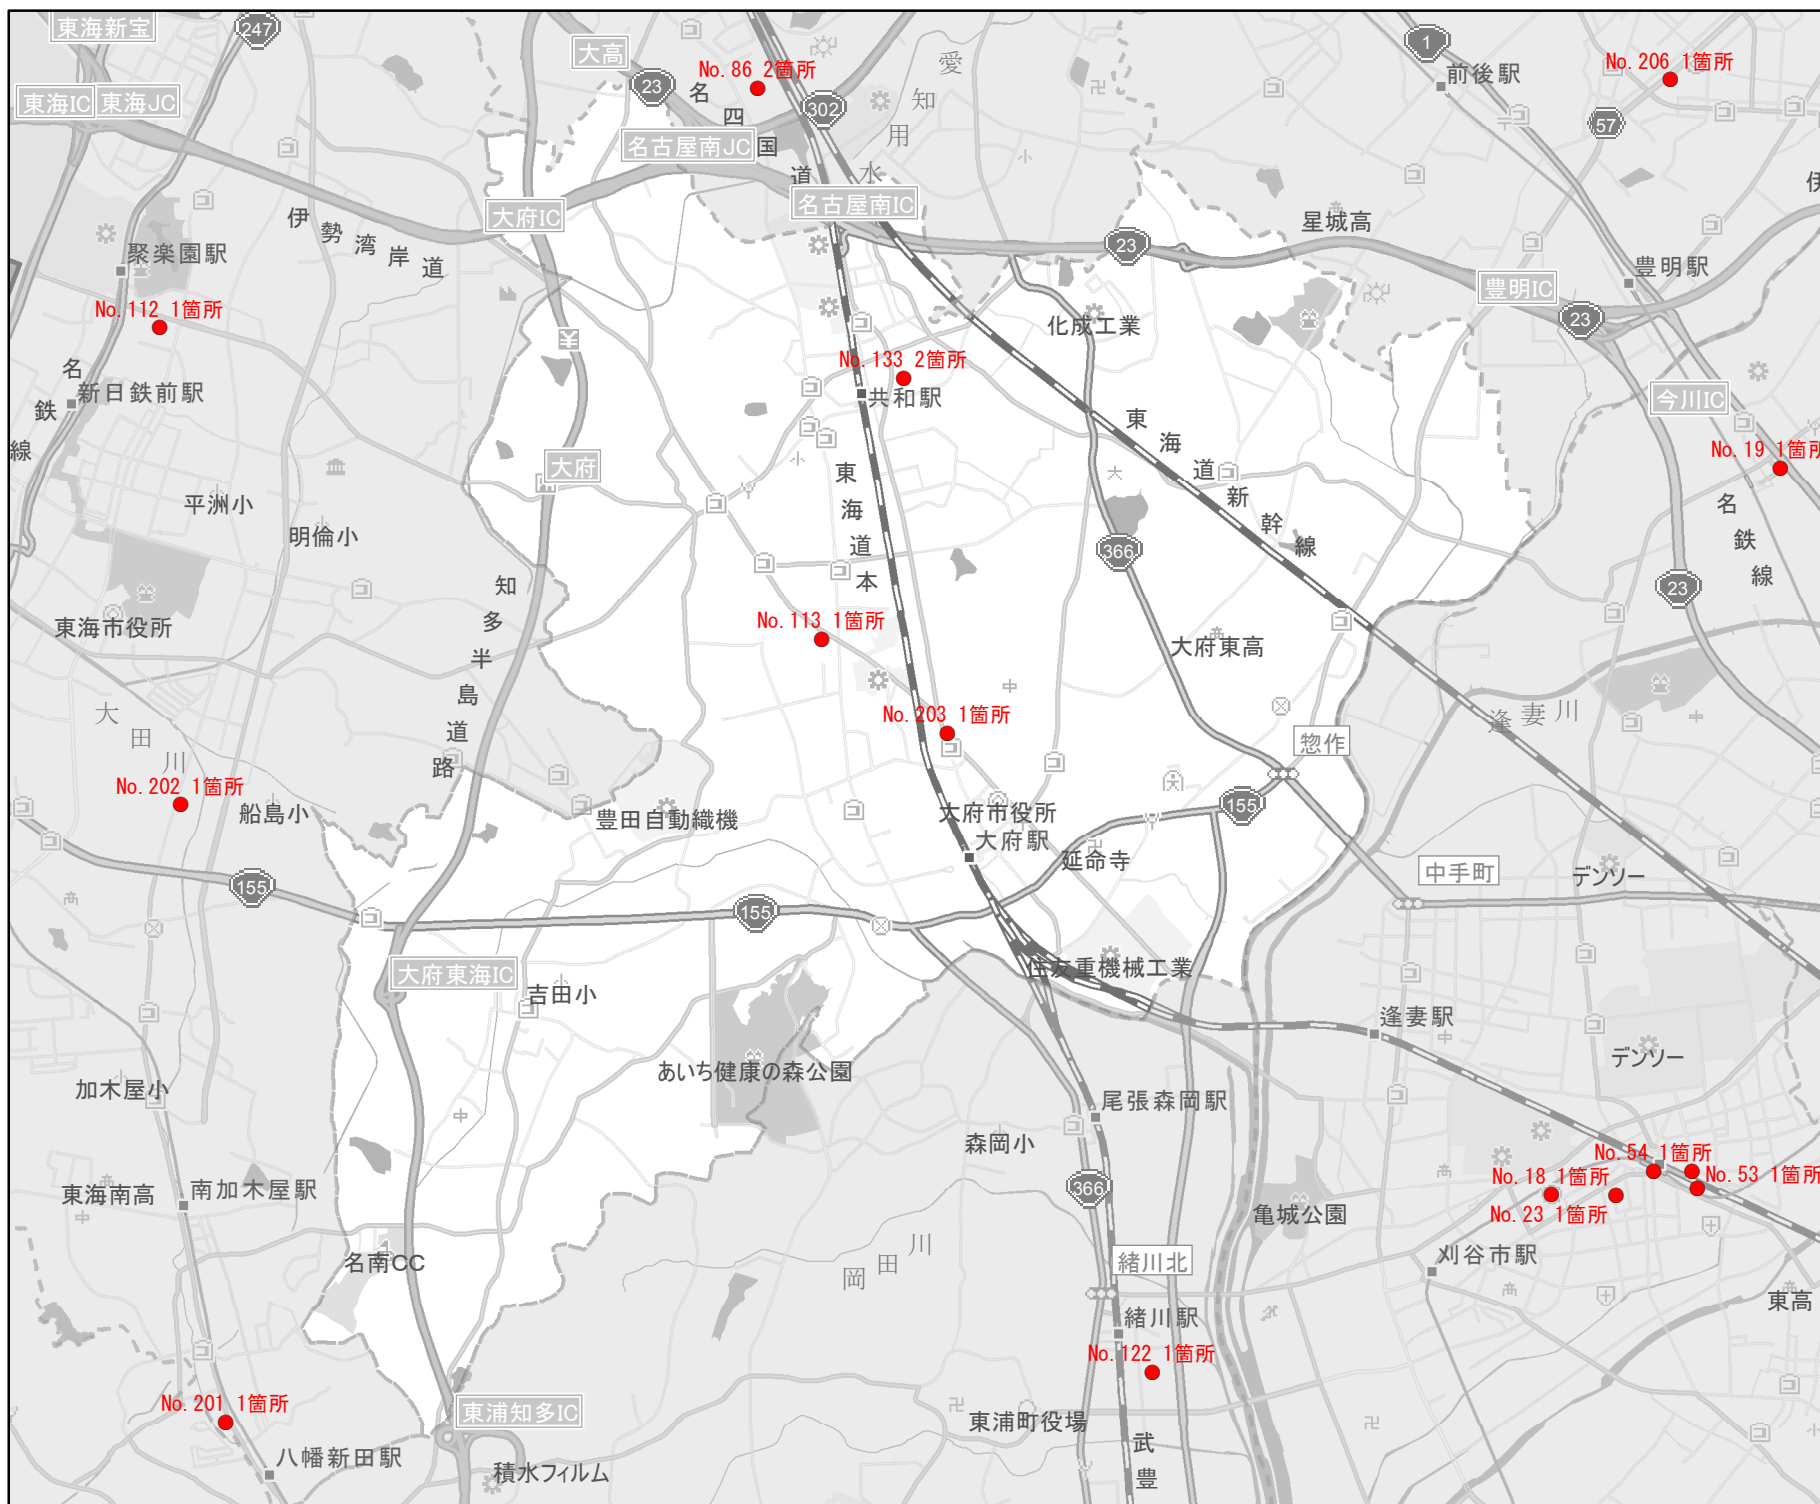

EV・PHV充電 設備設置マップ 【愛知県】

No. 248

大府市

急速充電設備

0箇所

普通充電設備

0箇所

急速もしくは
普通充電設備

6箇所

- 道の駅等・特定施設
- 市区町村境界
- 隣接市区町村
- 隣接都道府県