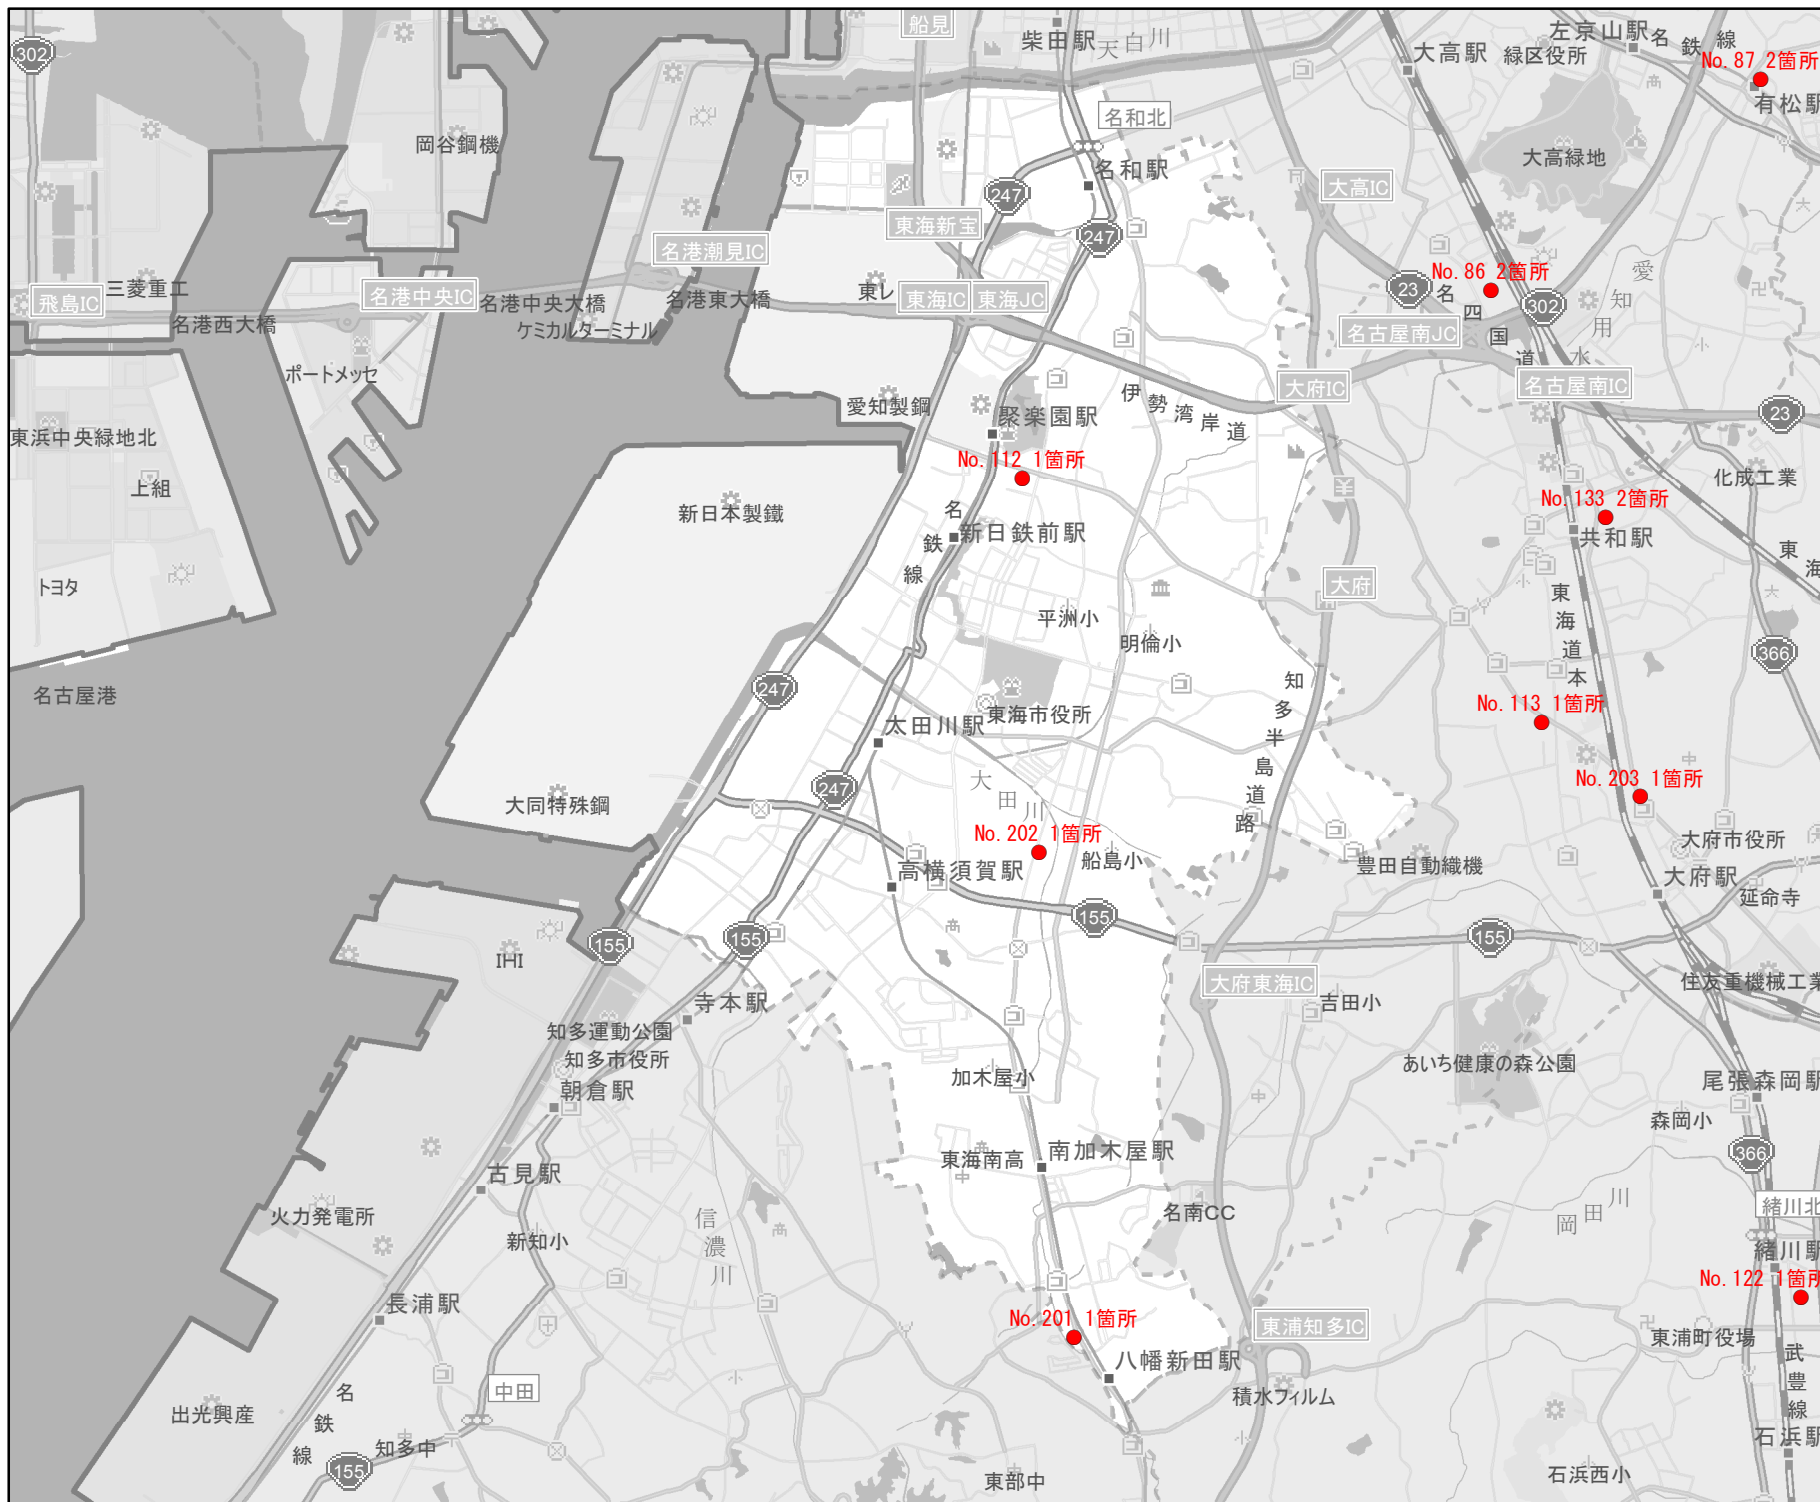

EV・PHV充電設備設置マップ【愛知県】

No. 247

東海市

急速充電設備
0箇所

普通充電設備
0箇所

急速もしくは普通充電設備
11箇所

- 道の駅等・特定施設
- 市区町村境界
- 隣接市区町村
- 隣接都道府県