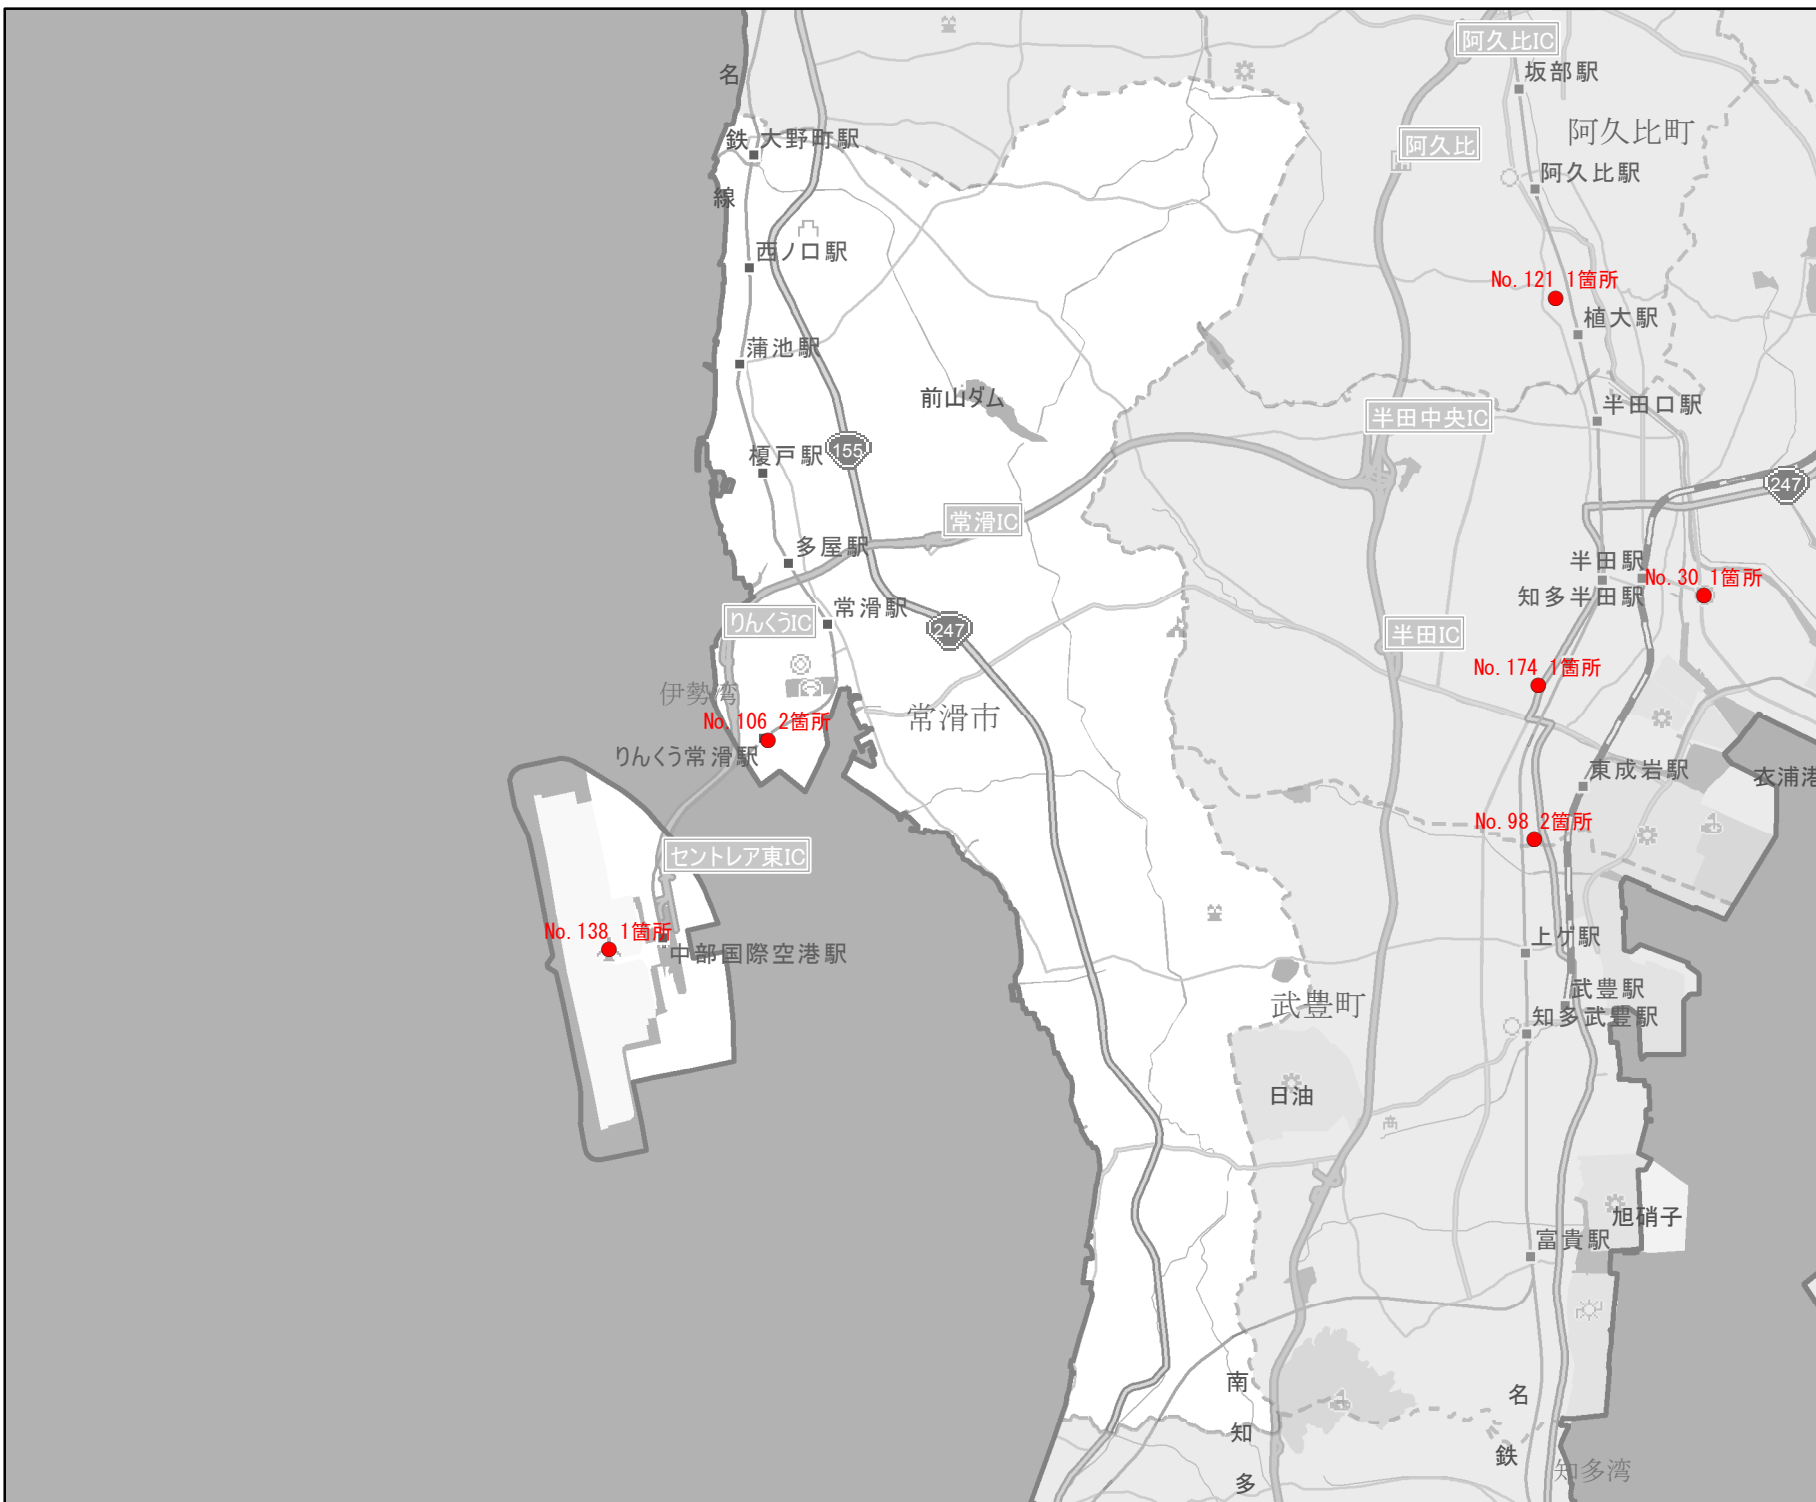

EV・PHV充電設備設置マップ【愛知県】

No. 246

常滑市

急速充電設備
0箇所

普通充電設備
0箇所

急速もしくは
普通充電設備
16箇所

- 道の駅等・特定施設
- 市区町村境界
- 隣接市区町村
- 隣接都道府県