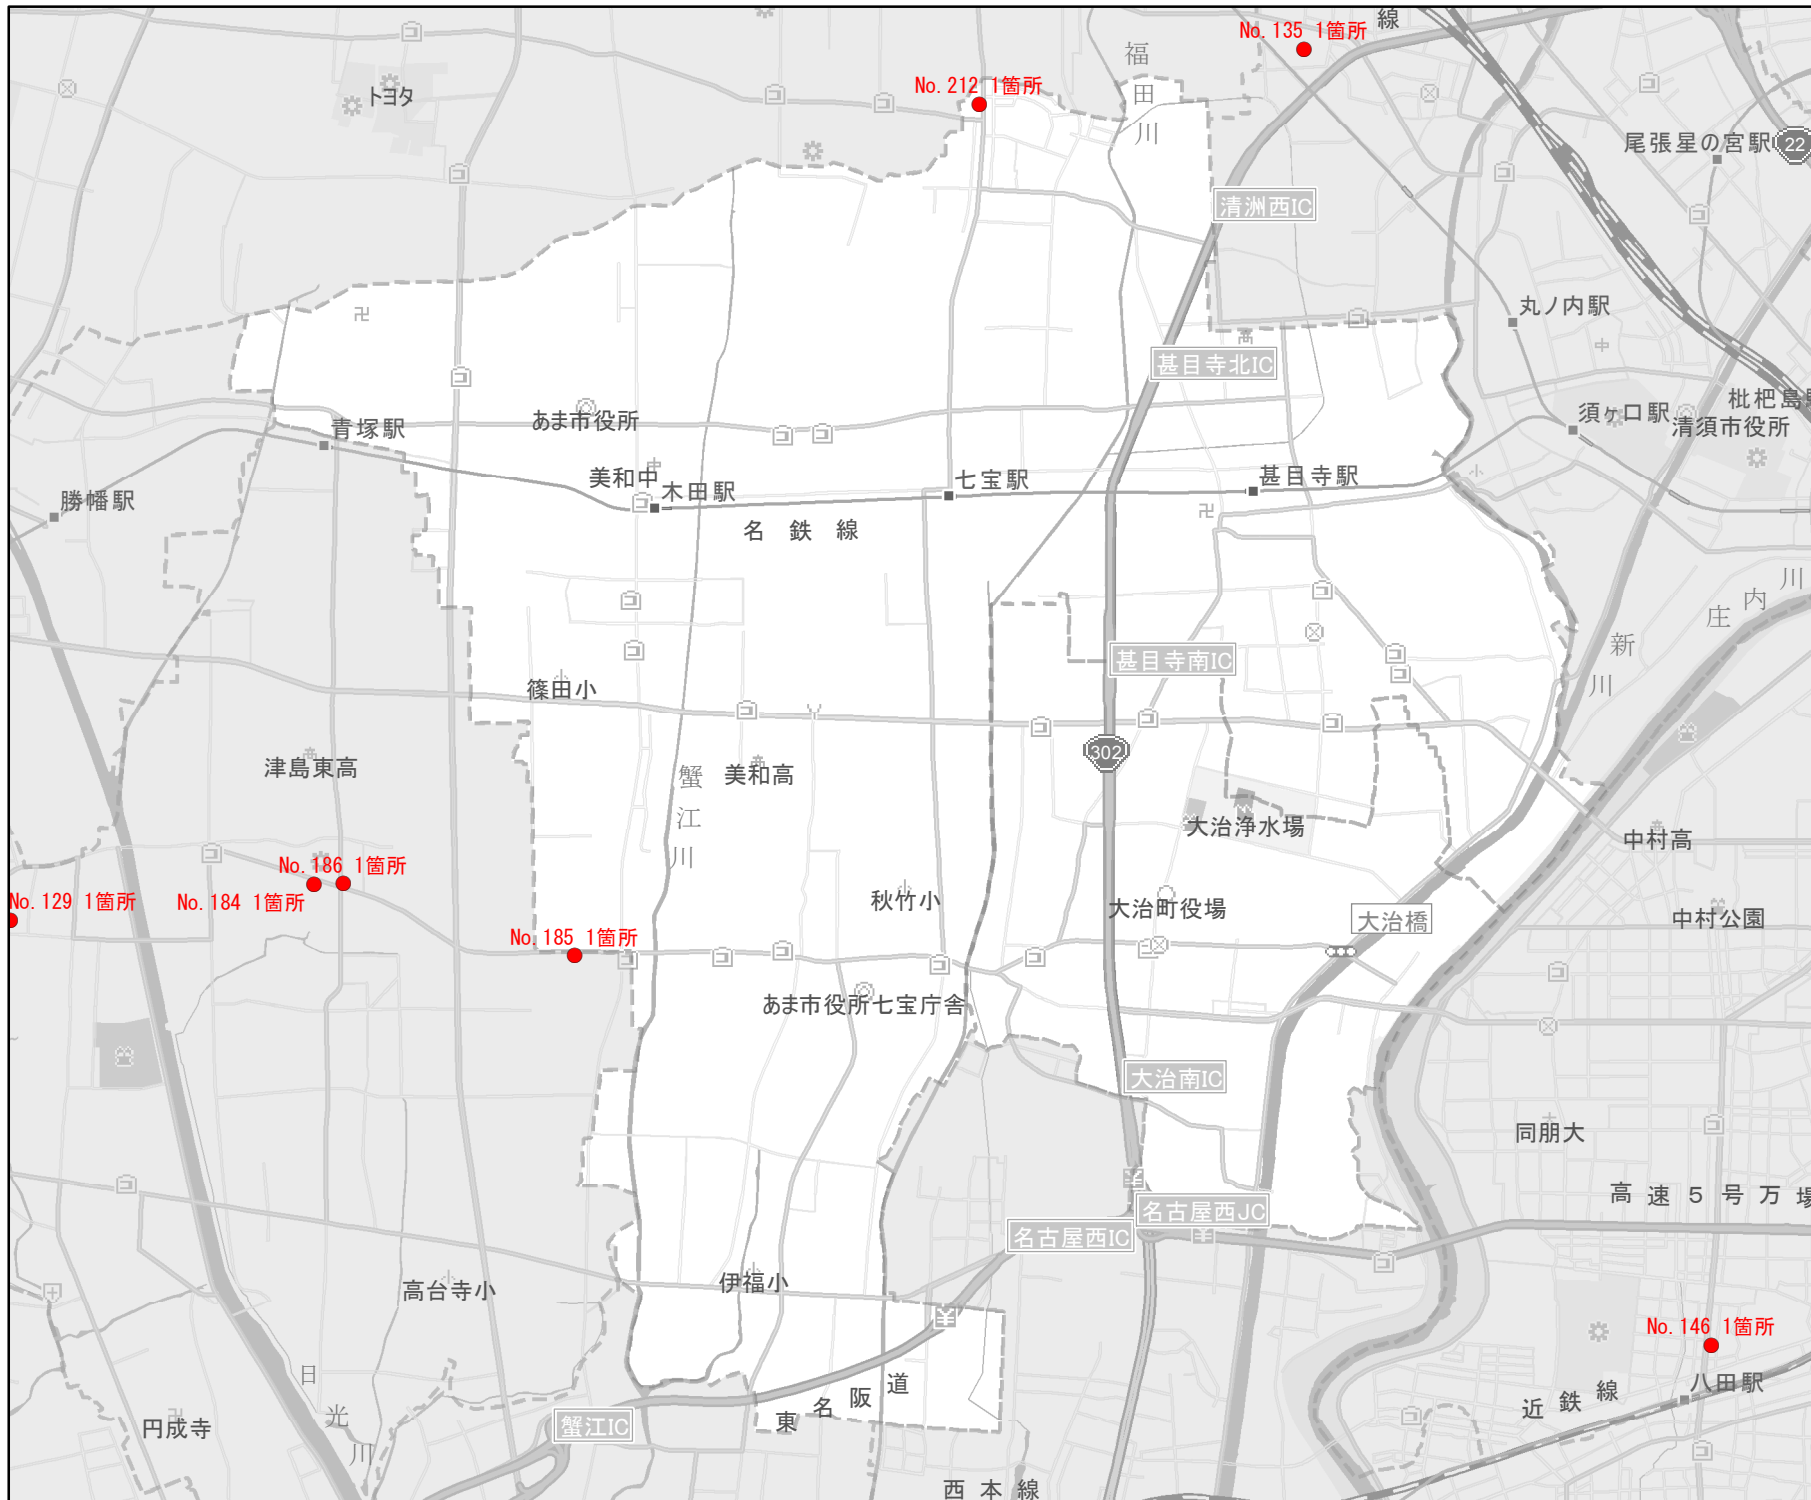

EV・PHV充電 設備設置マップ 【愛知県】

No. 244

あま市、大治町

急速充電設備
0箇所

普通充電設備
0箇所

急速もしくは
普通充電設備
9箇所

- 道の駅等・特定施設
- 市区町村境界
- 隣接市区町村
- 隣接都道府県

0 0.5 1 km