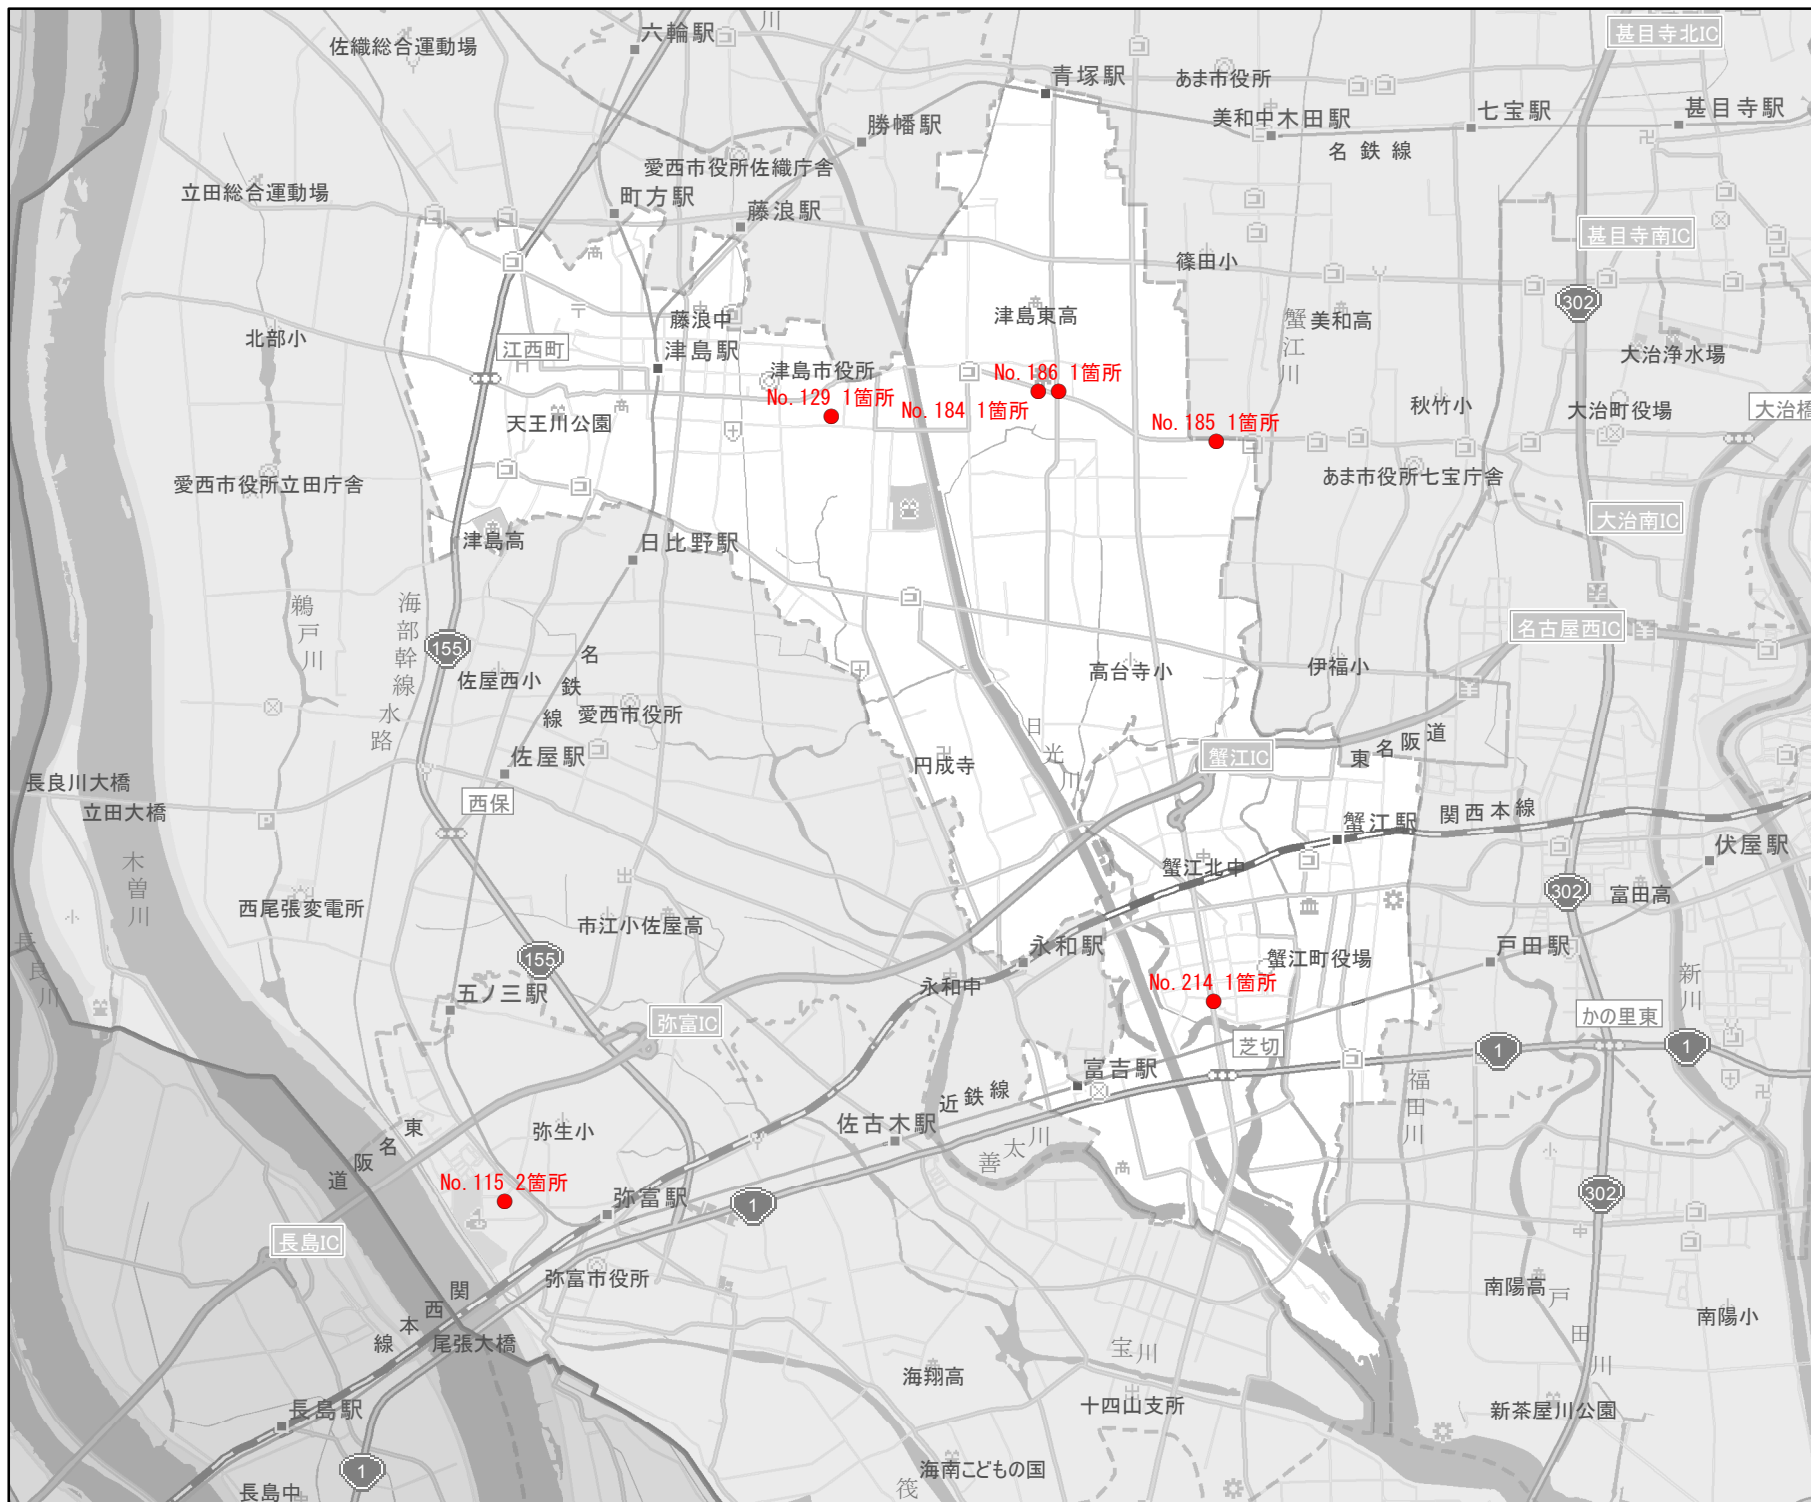

EV・PHV充電 設備設置マップ 【愛知県】

No. 241

津島市、蟹江町

急速充電設備
0箇所

普通充電設備
0箇所

急速もしくは
普通充電設備
4箇所

- 道の駅等・特定施設
- 市区町村境界
- 隣接市区町村
- 隣接都道府県