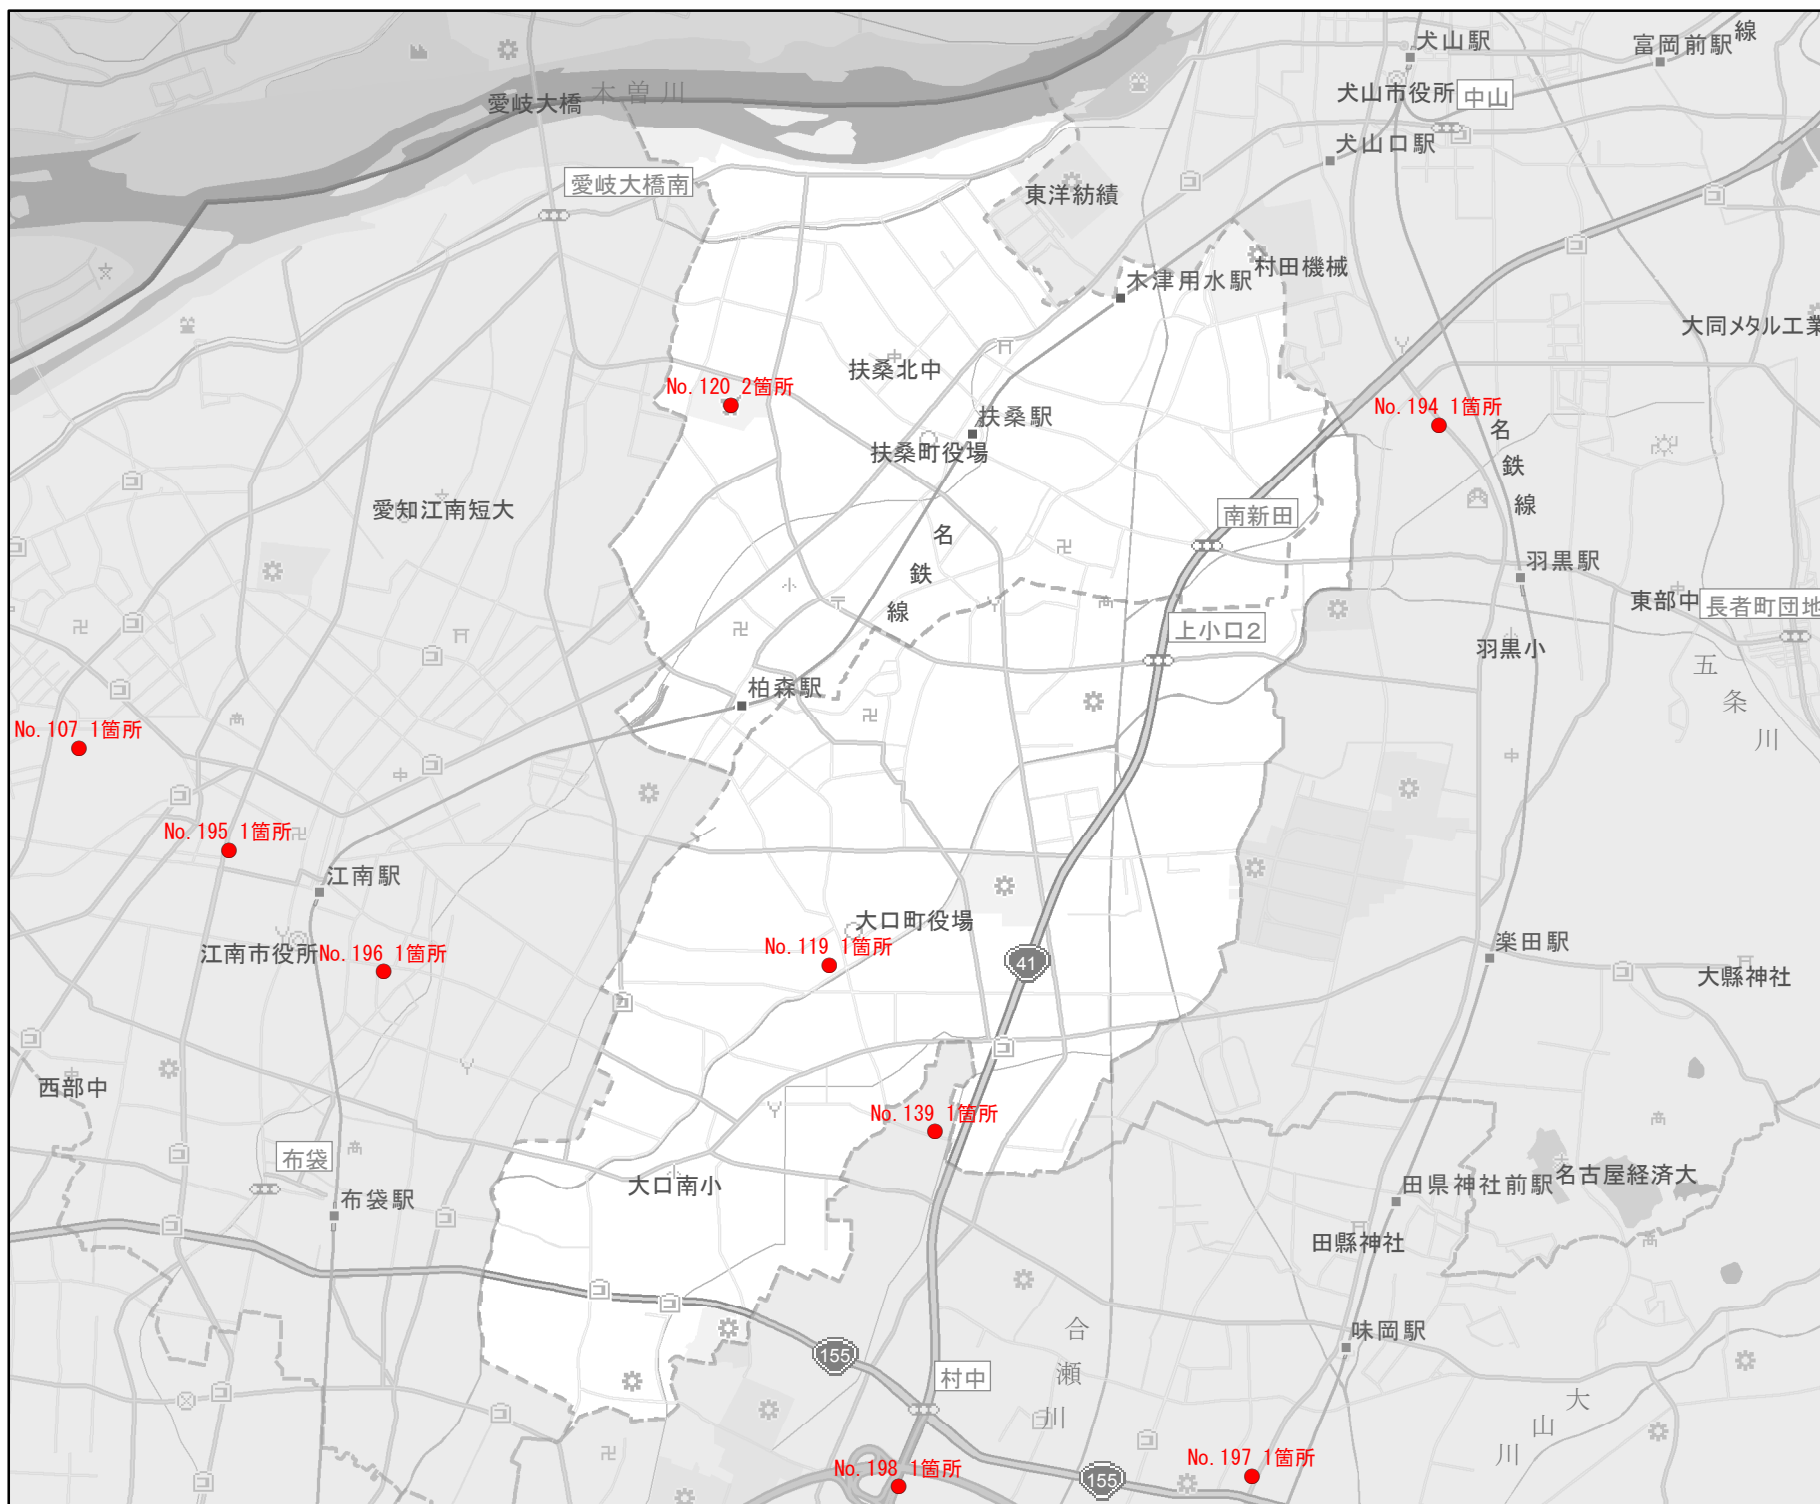

EV・PHV充電設備設置マップ【愛知県】

No. 240

大口町、扶桑町

急速充電設備
0箇所

普通充電設備
0箇所

急速もしくは
普通充電設備
7箇所

- 道の駅等・特定施設
- 市区町村境界
- 隣接市区町村
- 隣接都道府県