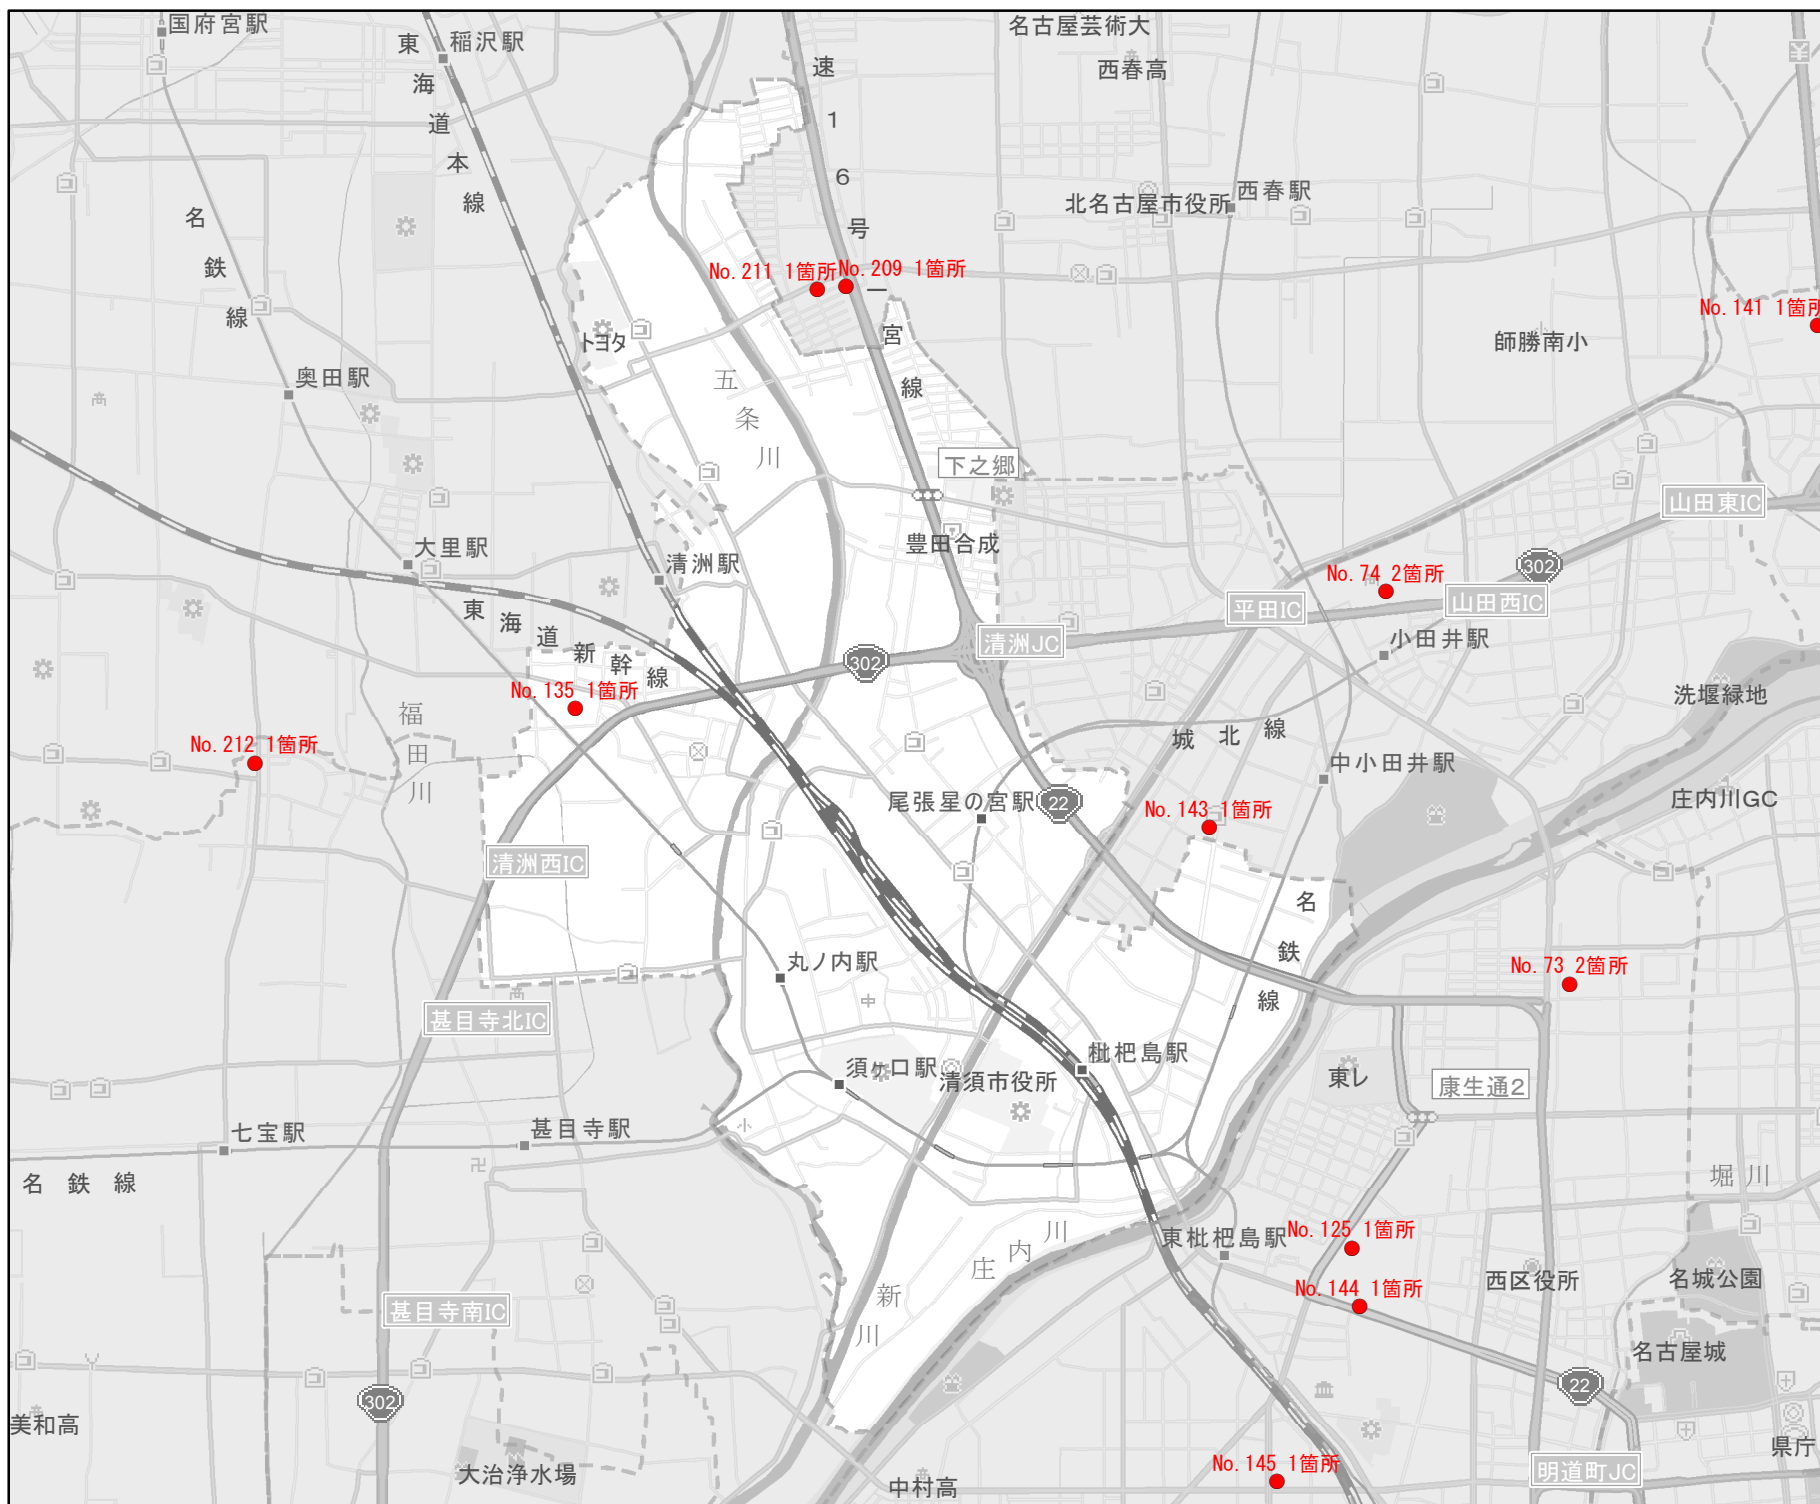

# EV・PHV充電設備設置マップ【愛知県】

No. 238

清須市

急速充電設備  
0箇所

普通充電設備  
0箇所

急速もしくは  
普通充電設備  
5箇所

- 道の駅等・特定施設
- 市区町村境界
- 隣接市区町村
- 隣接都道府県