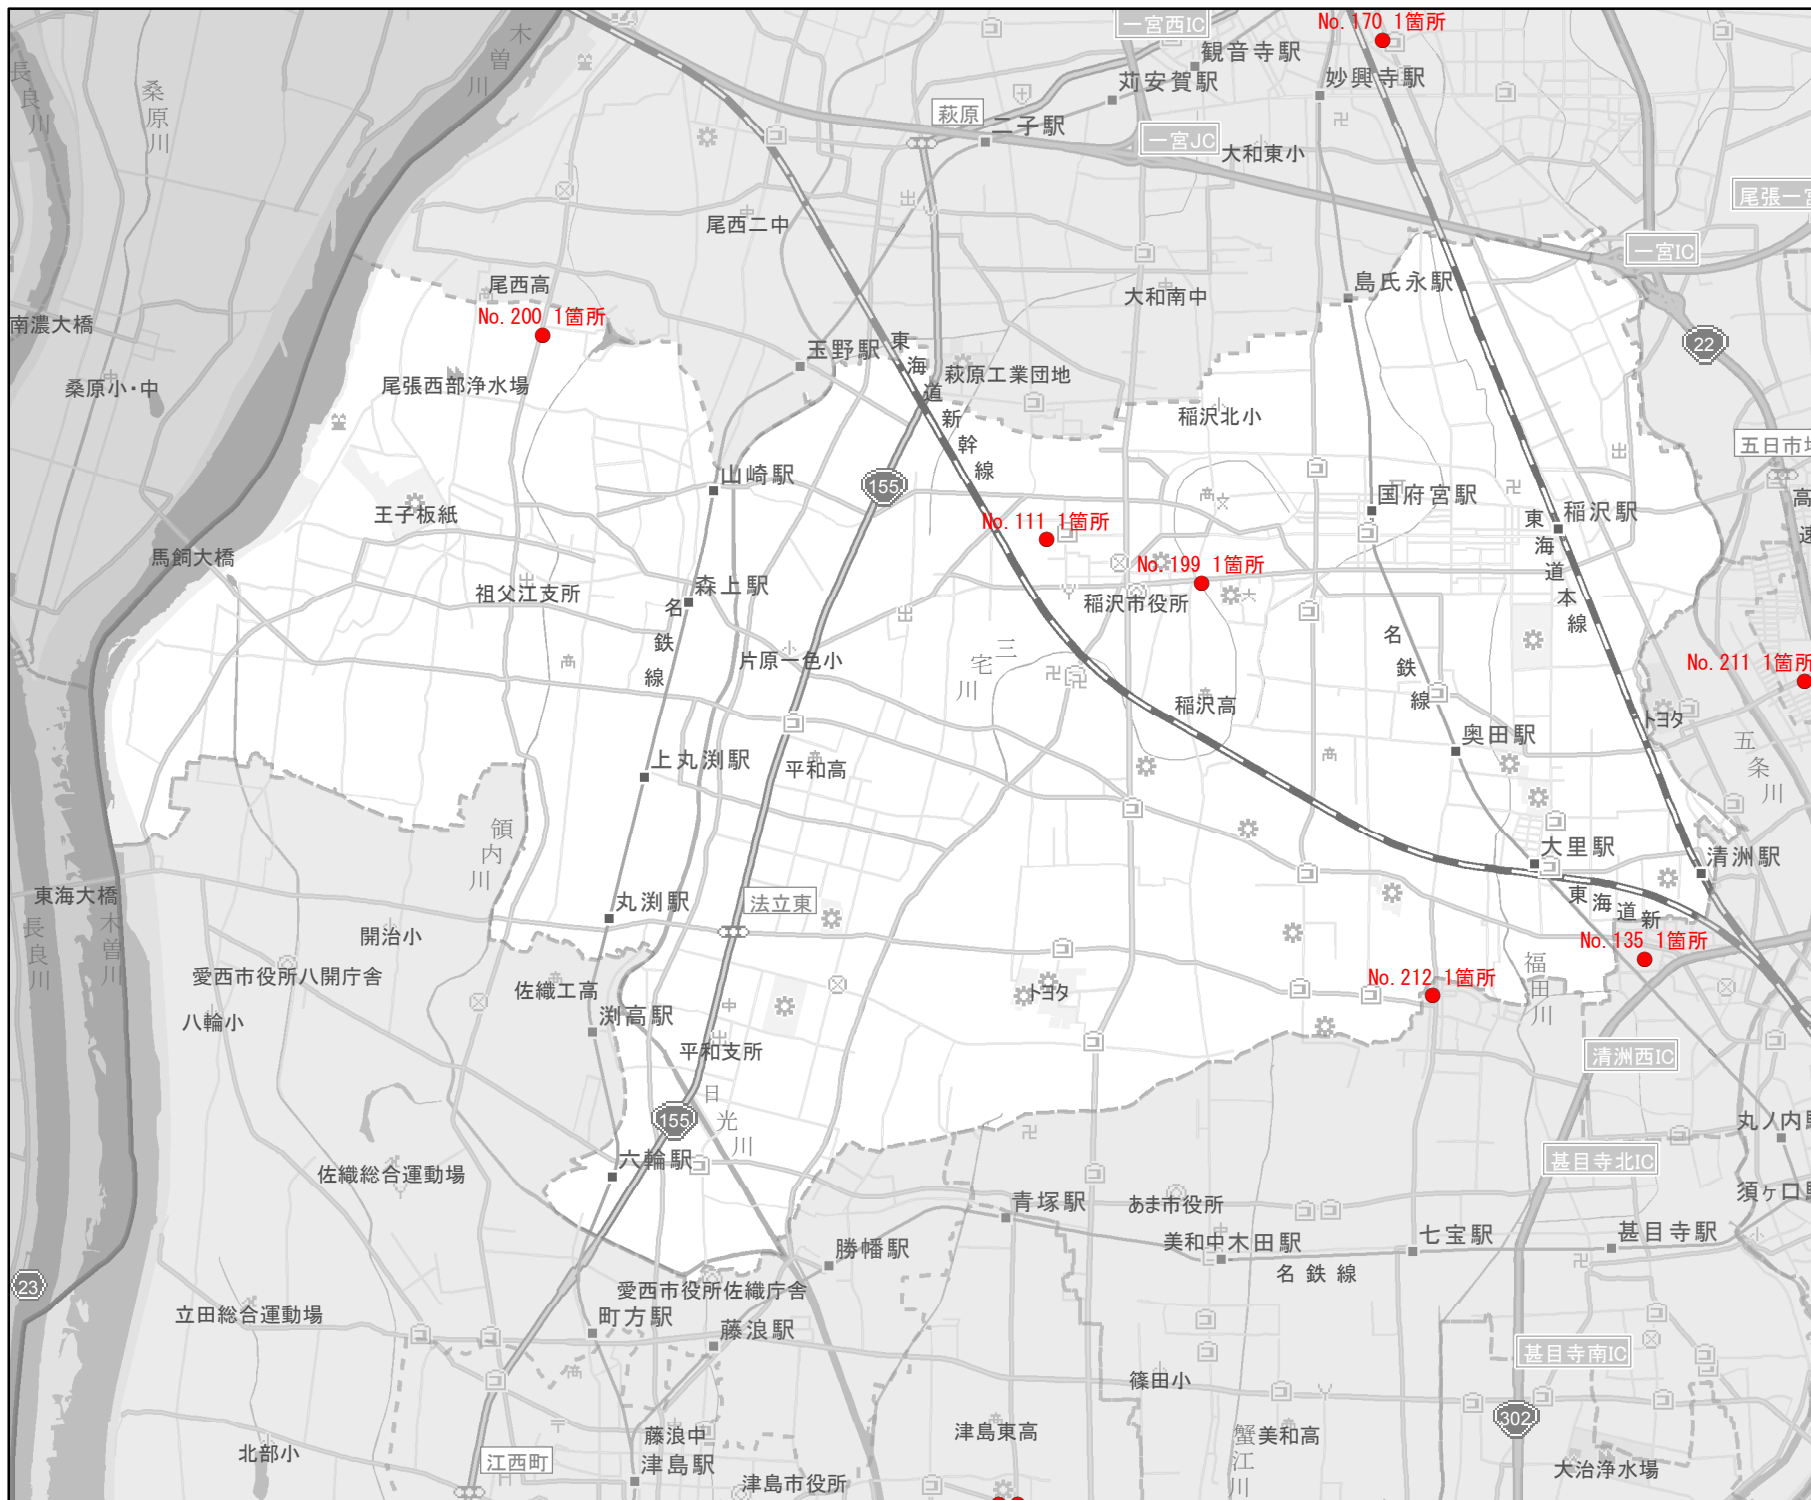

# EV・PHV充電設備設置マップ【愛知県】

No. 236

稲沢市

急速充電設備  
0箇所

普通充電設備  
0箇所

急速もしくは  
普通充電設備  
12箇所

- 道の駅等・特定施設
- 市区町村境界
- 隣接市区町村
- 隣接都道府県