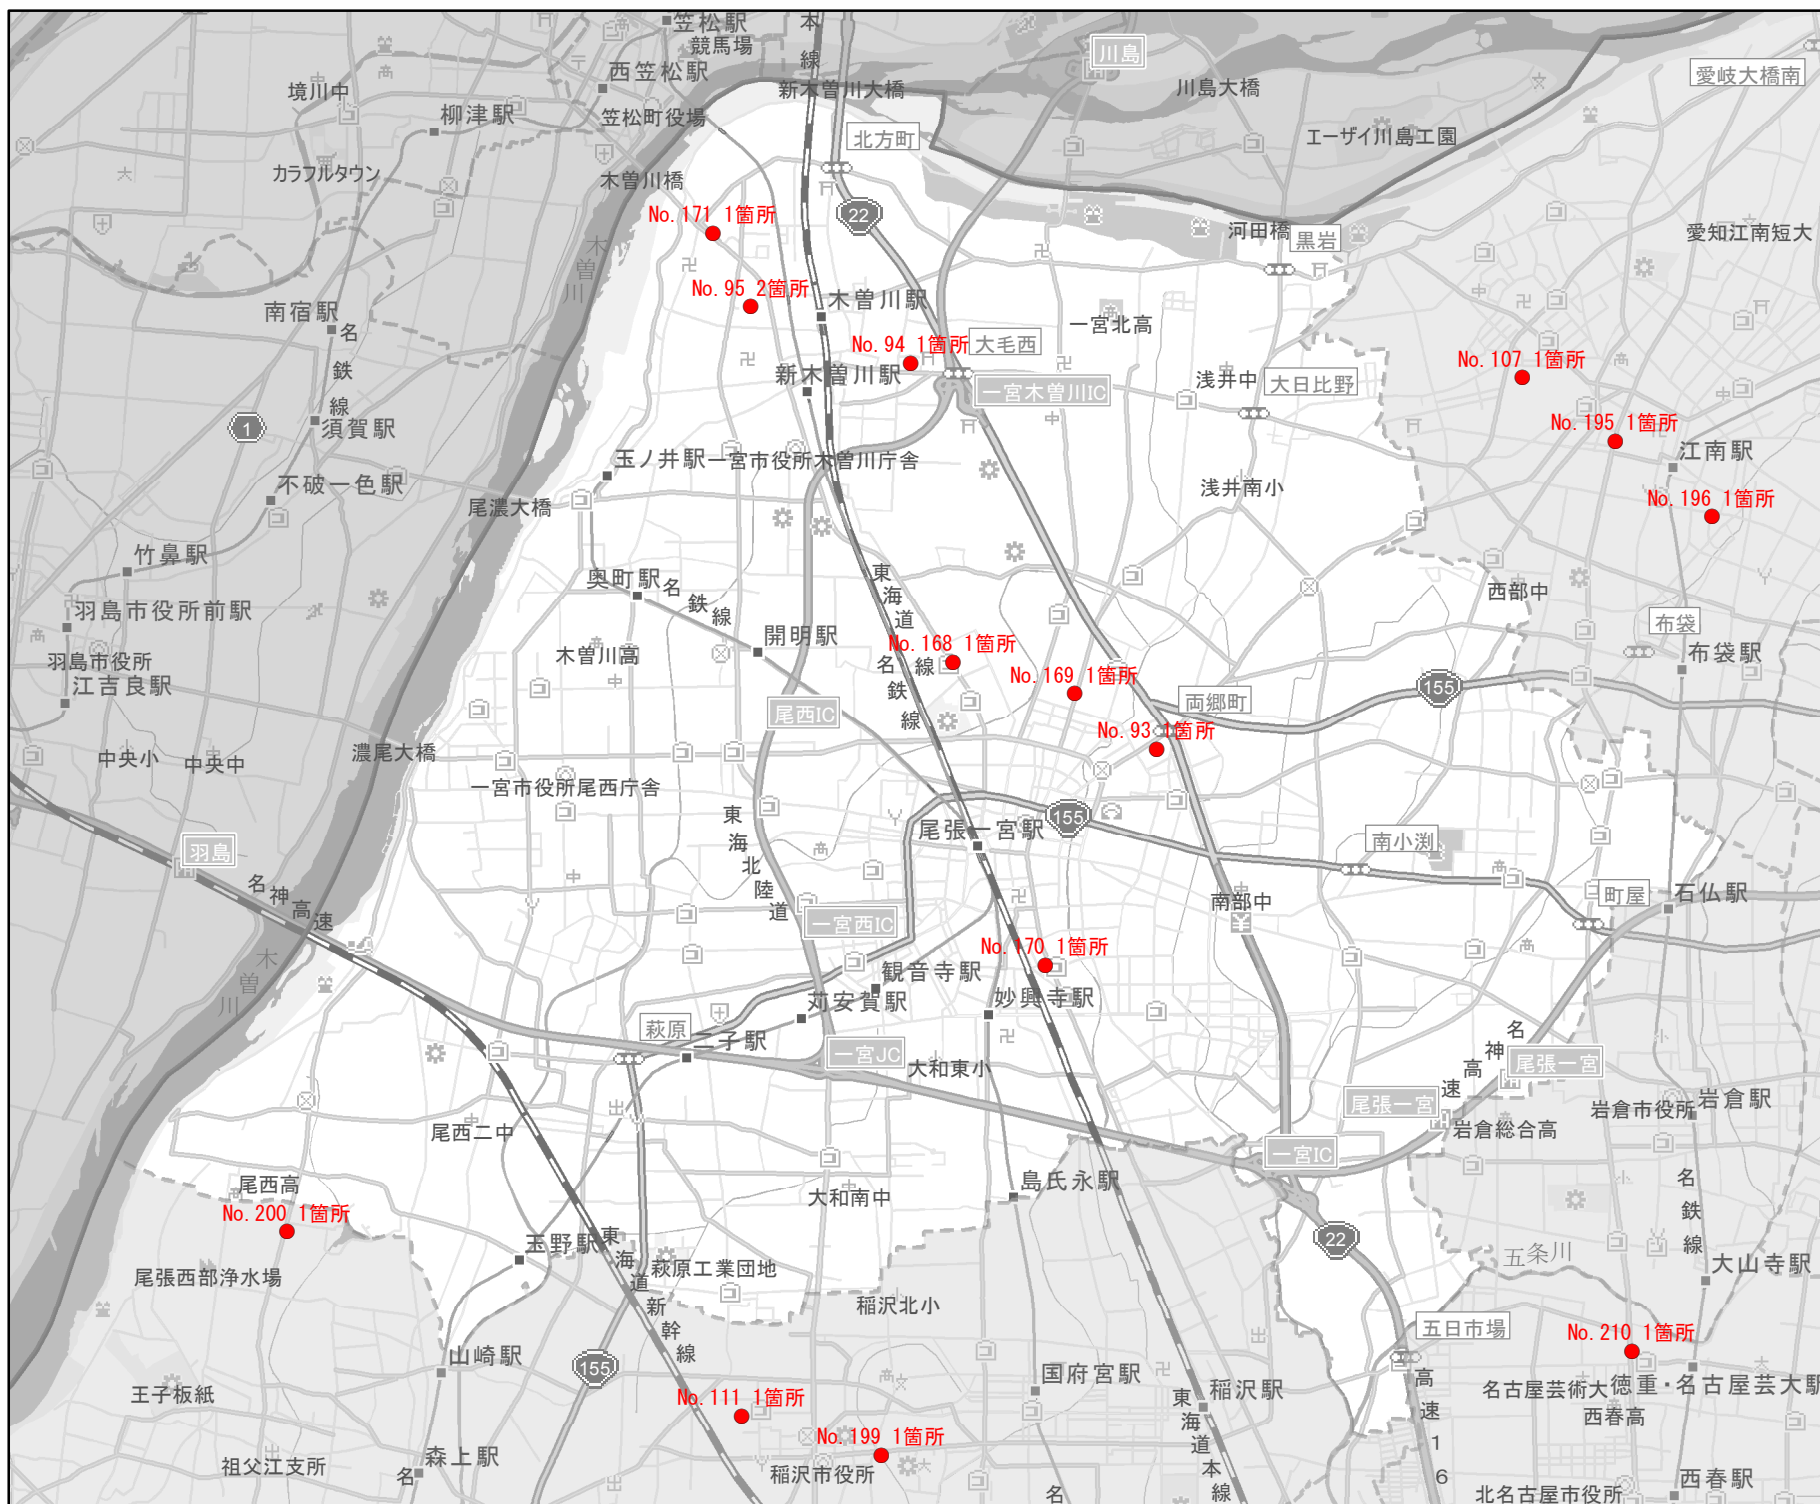

# EV・PHV充電設備設置マップ【愛知県】

No. 234

一宮市

急速充電設備  
0箇所

普通充電設備  
0箇所

急速もしくは普通充電設備  
33箇所

- 道の駅等・特定施設
- 市区町村境界
- 隣接市区町村
- 隣接都道府県