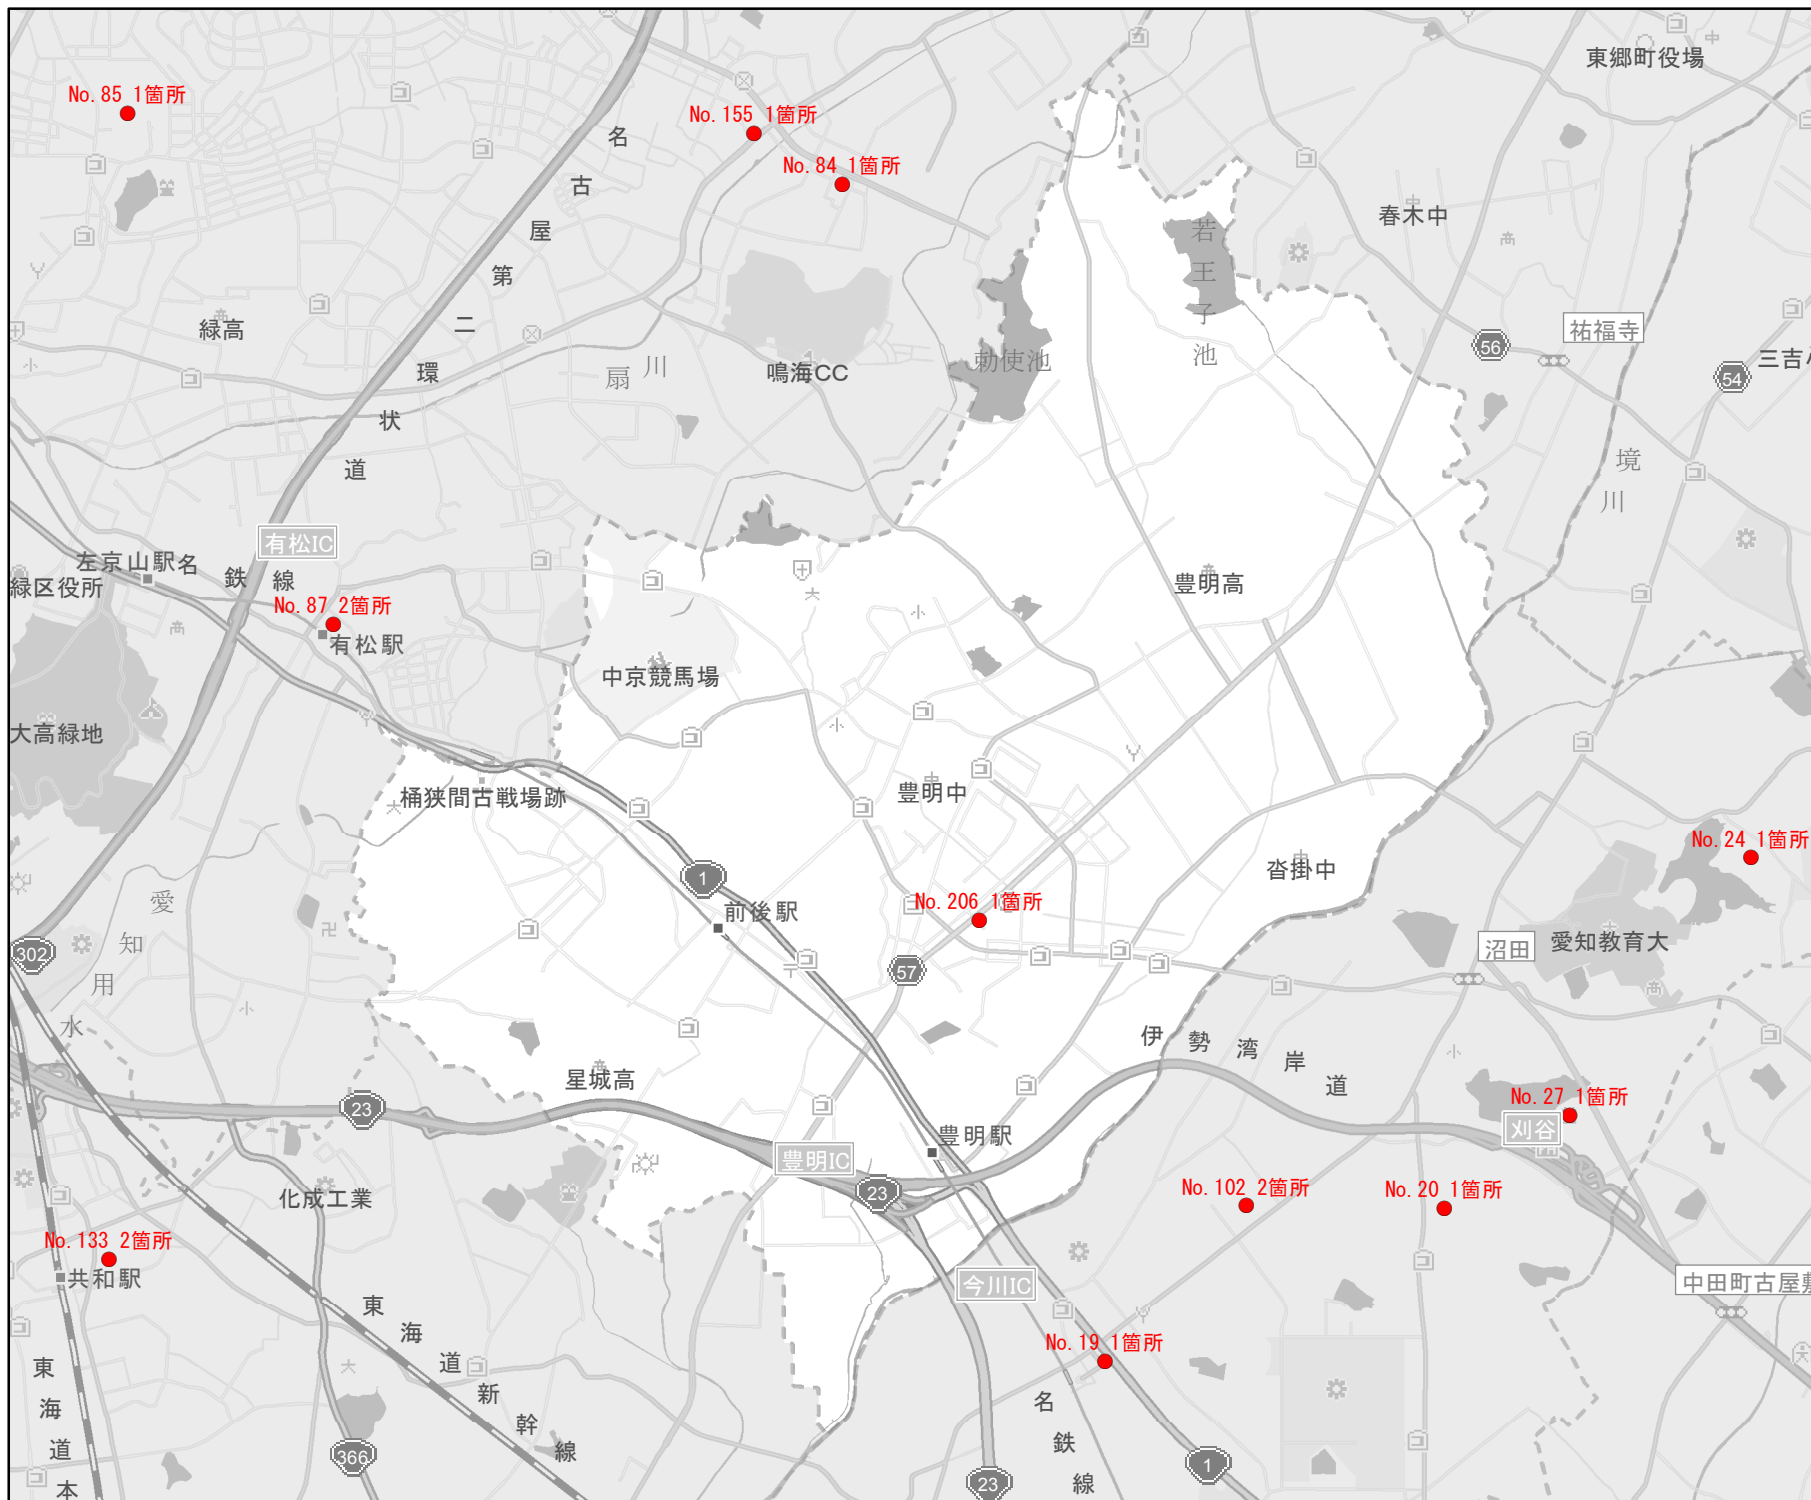

EV・PHV充電設備設置マップ【愛知県】

No. 231

豊明市

急速充電設備
0箇所

普通充電設備
0箇所

急速もしくは
普通充電設備
6箇所

- 道の駅等・特定施設
- 市区町村境界
- 隣接市区町村
- 隣接都道府県

0 0.75 1.5 km