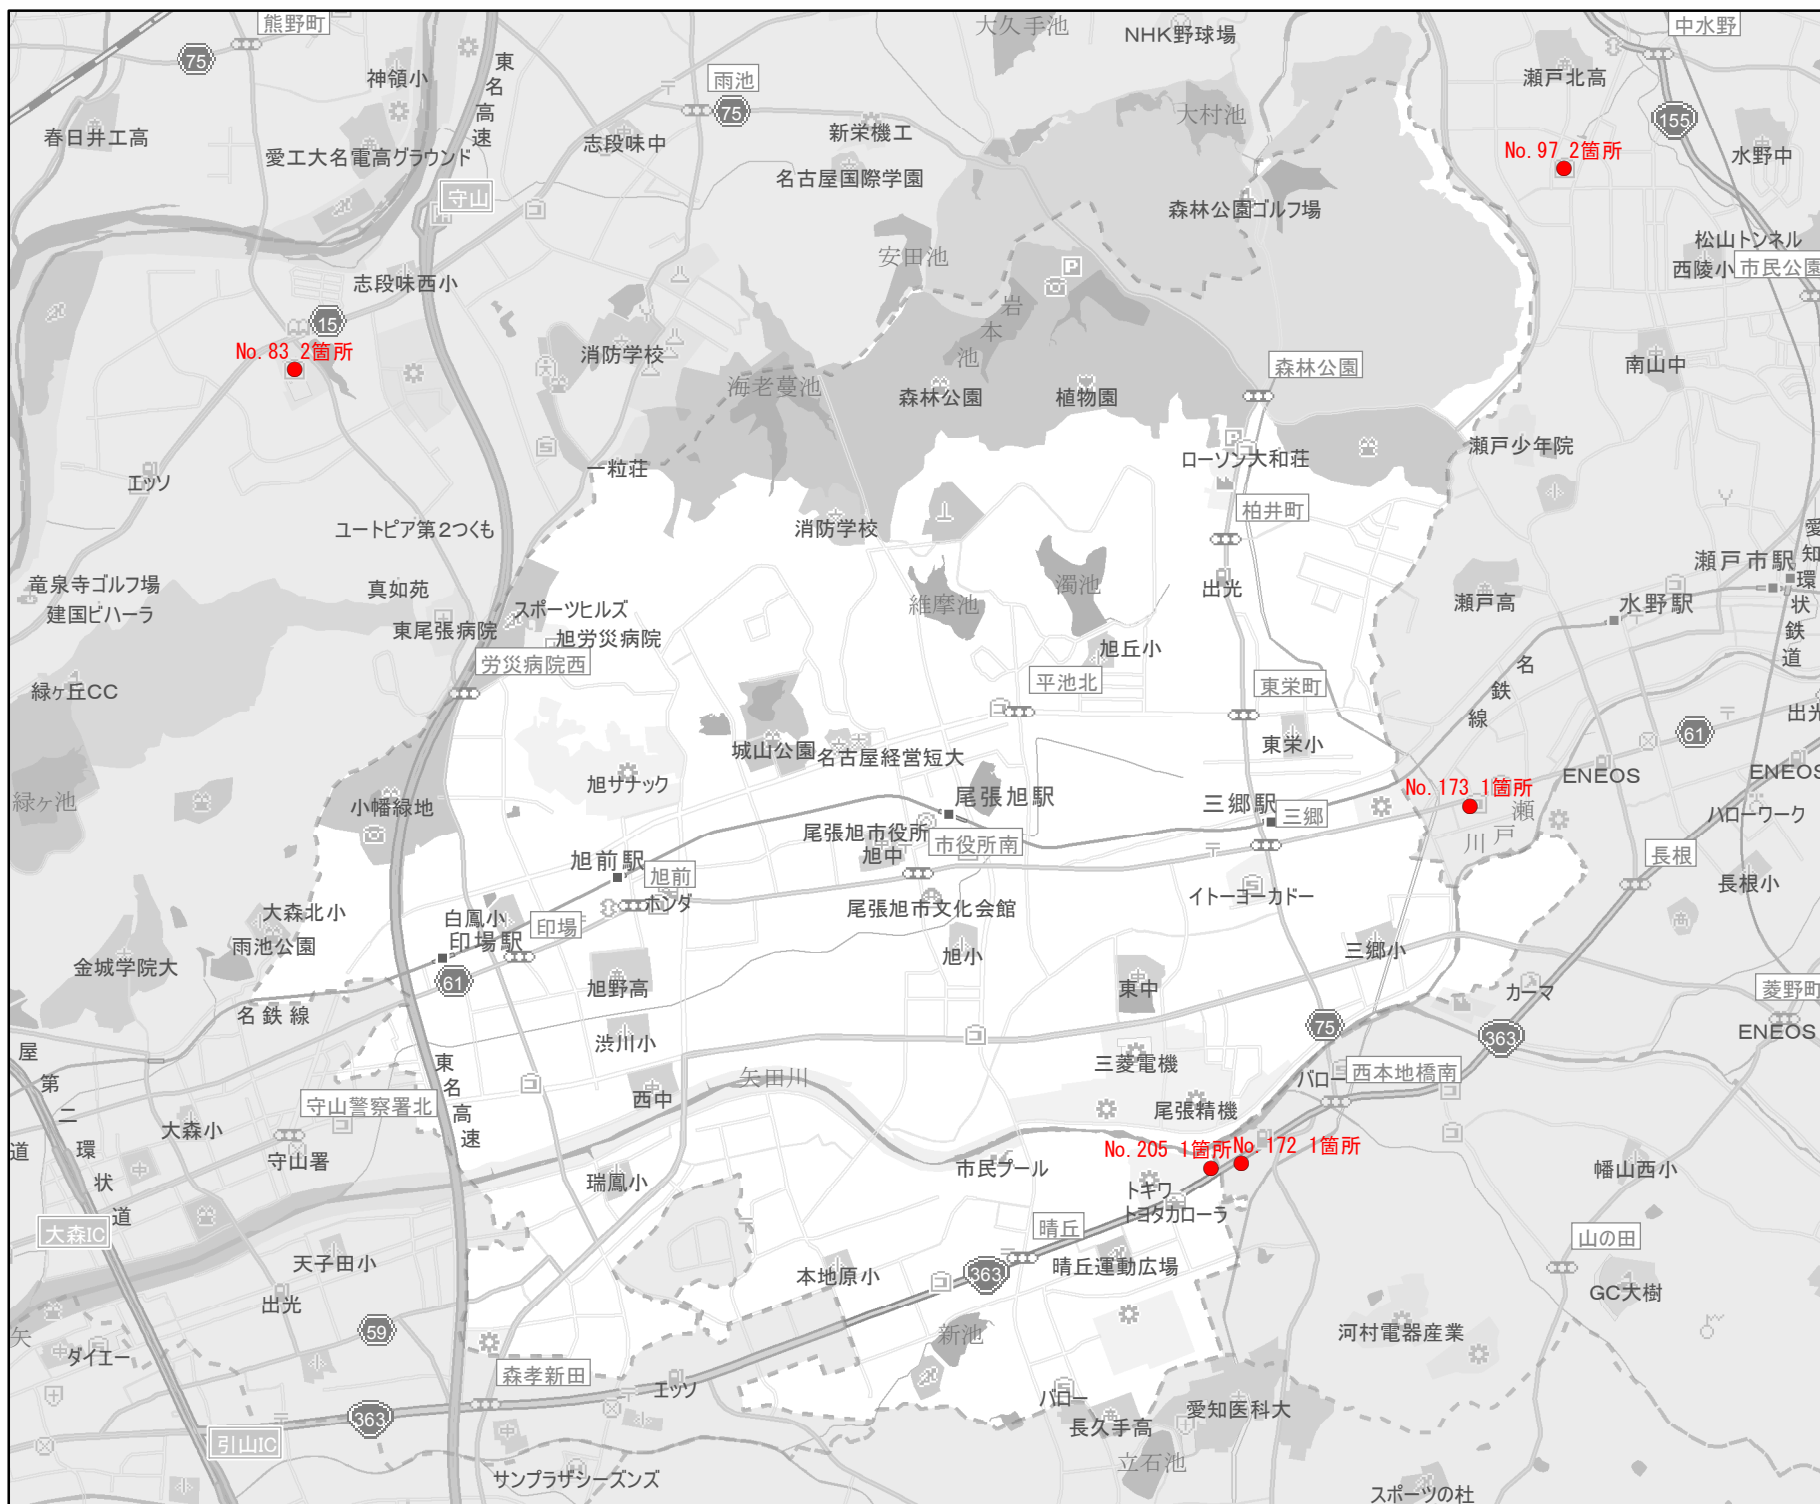

EV・PHV充電 設備設置マップ 【愛知県】

No. 230

尾張旭市

急速充電設備

0箇所

普通充電設備

0箇所

急速もしくは
普通充電設備

4箇所

- 道の駅等・特定施設
- 市区町村境界
- 隣接市区町村
- 隣接都道府県