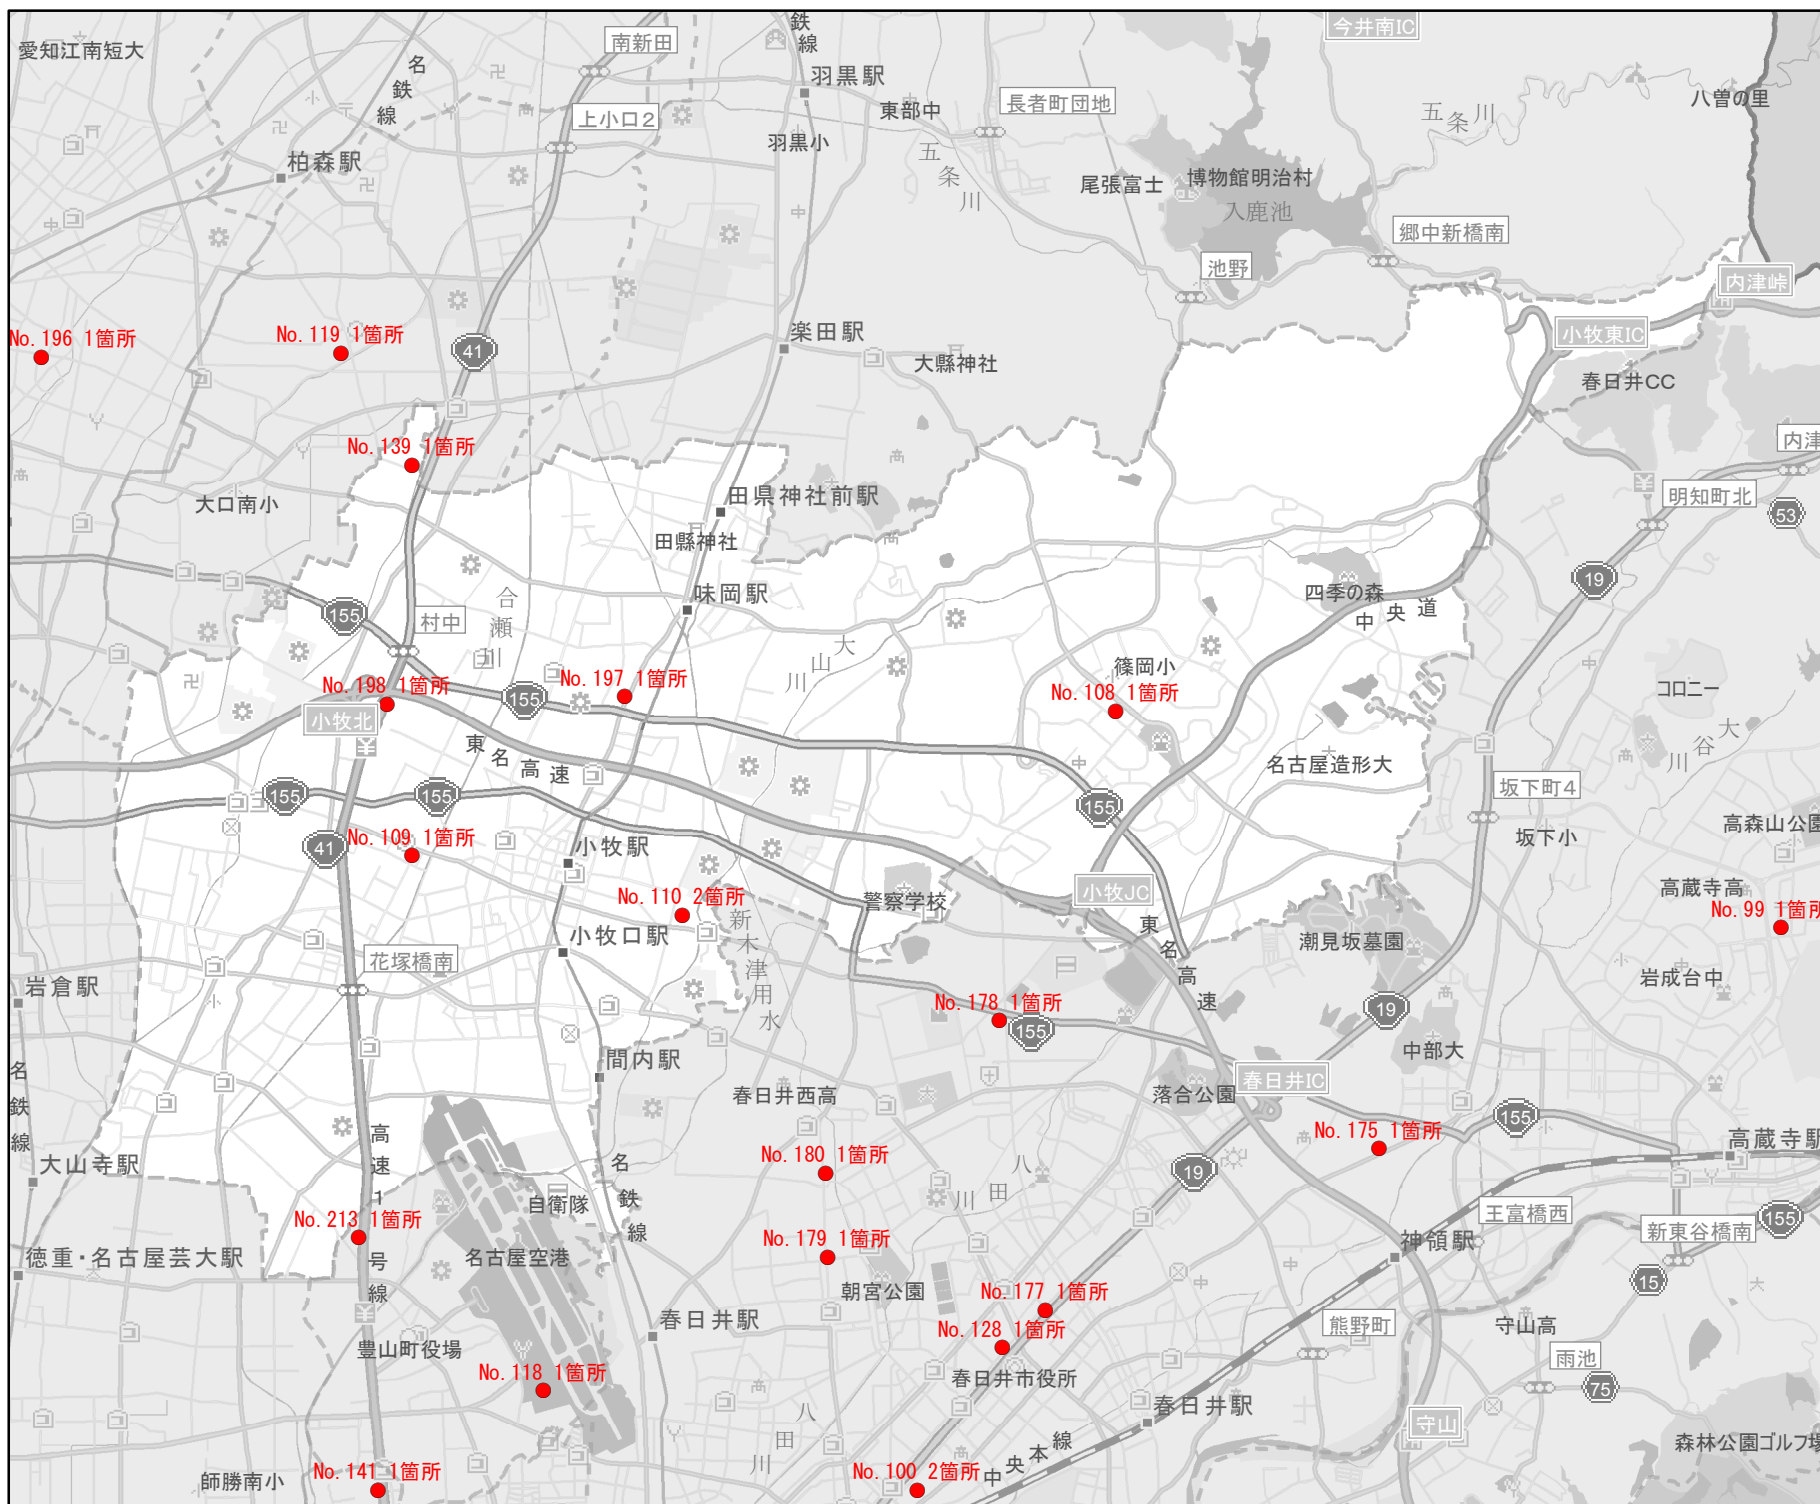

EV・PHV充電設備設置マップ【愛知県】

No. 229

小牧市

急速充電設備
0箇所

普通充電設備
0箇所

急速もしくは普通充電設備
19箇所

- 道の駅等・特定施設
- 市区町村境界
- 隣接市区町村
- 隣接都道府県