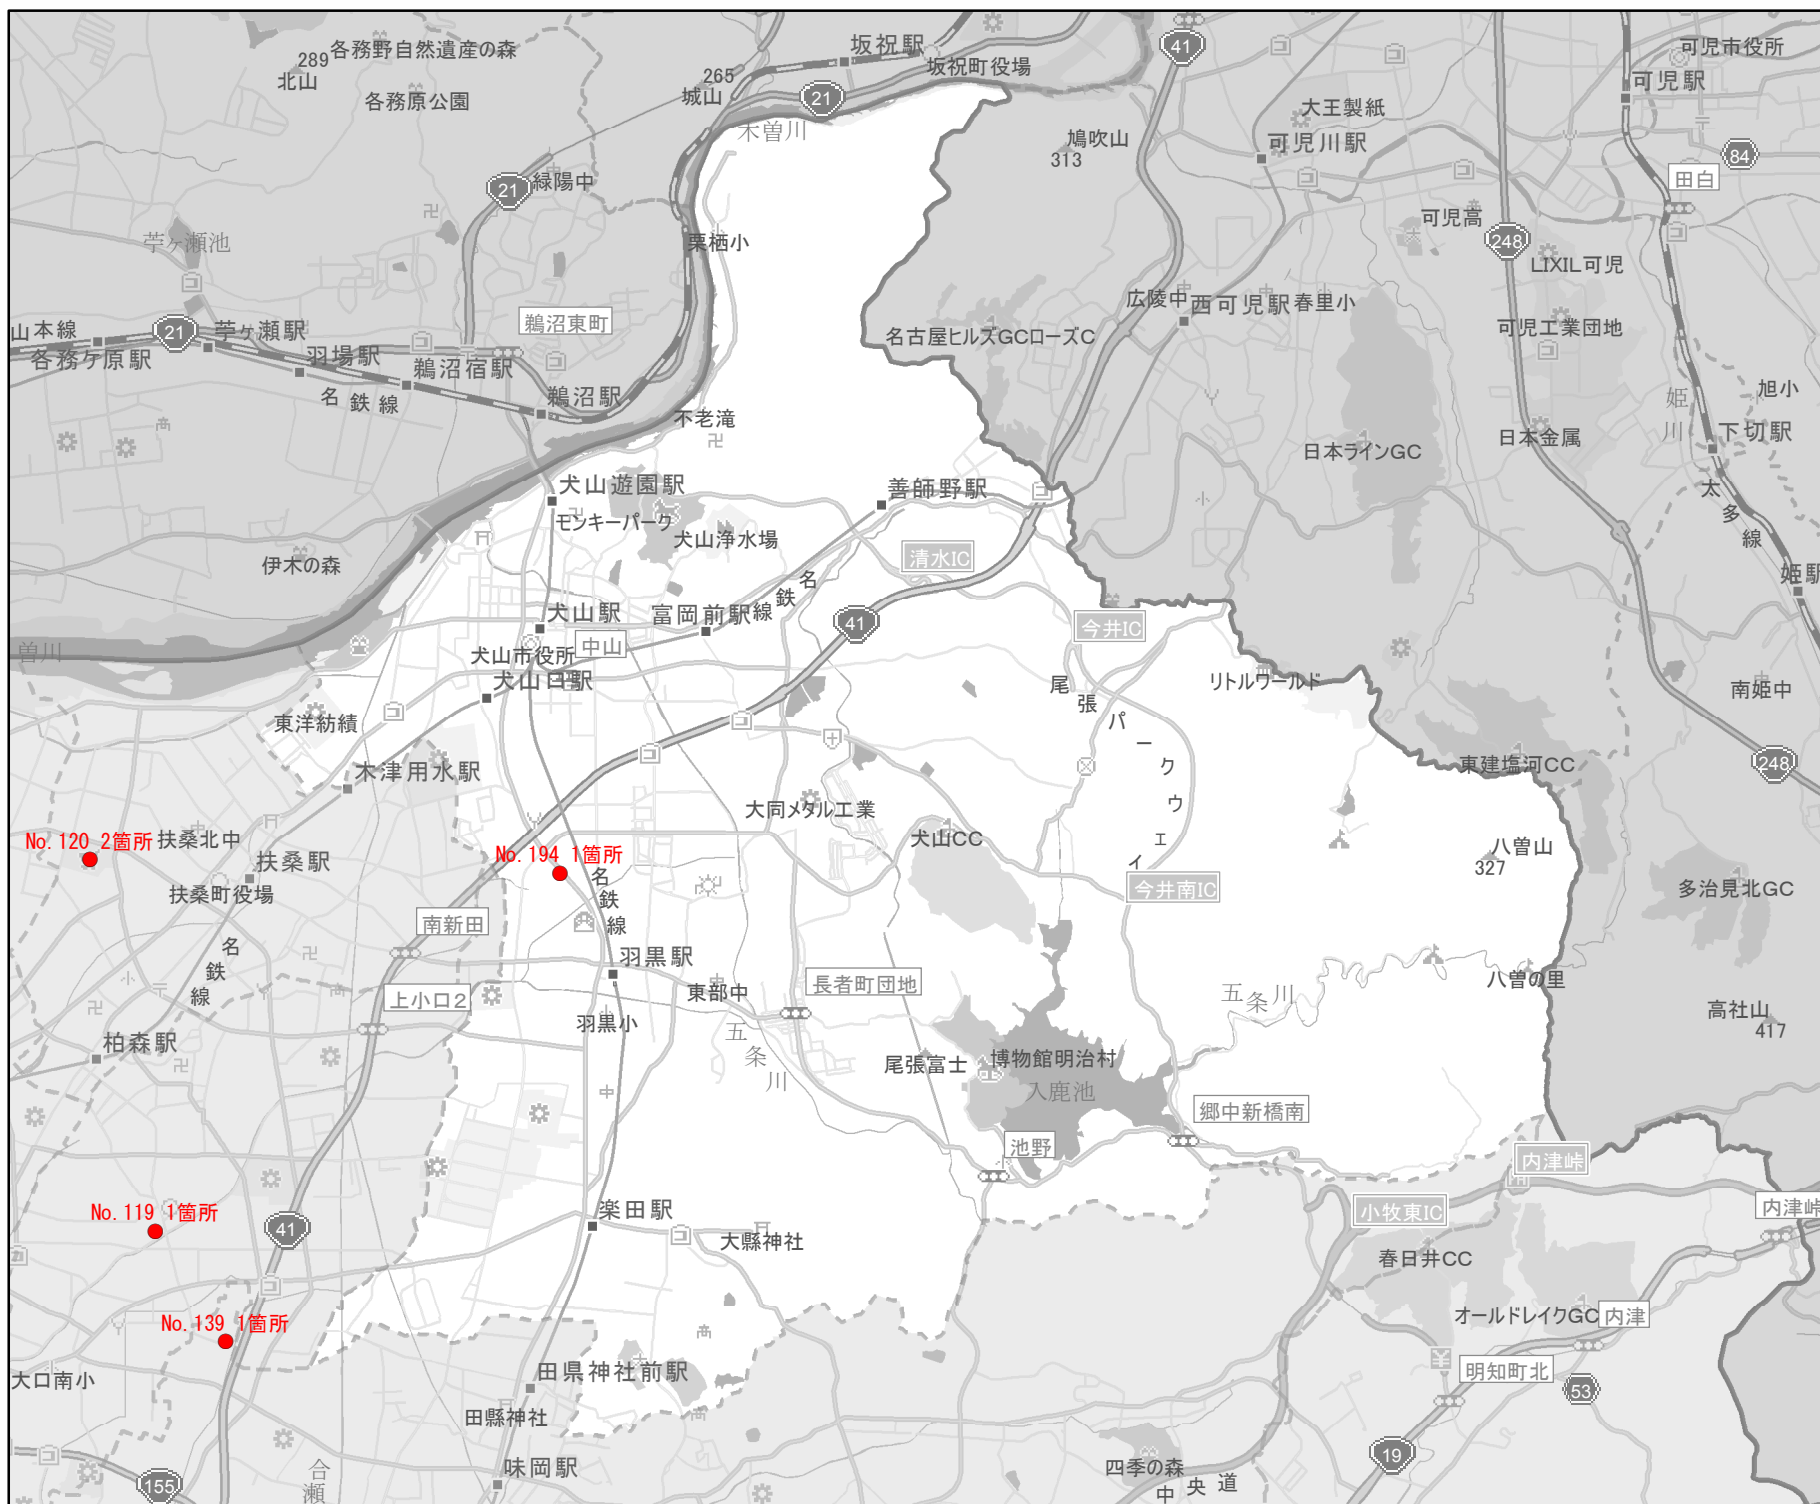

# EV・PHV充電 設備設置マップ 【愛知県】

No. 228

犬山市

急速充電設備  
0箇所

普通充電設備  
0箇所

急速もしくは  
普通充電設備  
19箇所

- 道の駅等・特定施設
- 市区町村境界
- 隣接市区町村
- 隣接都道府県