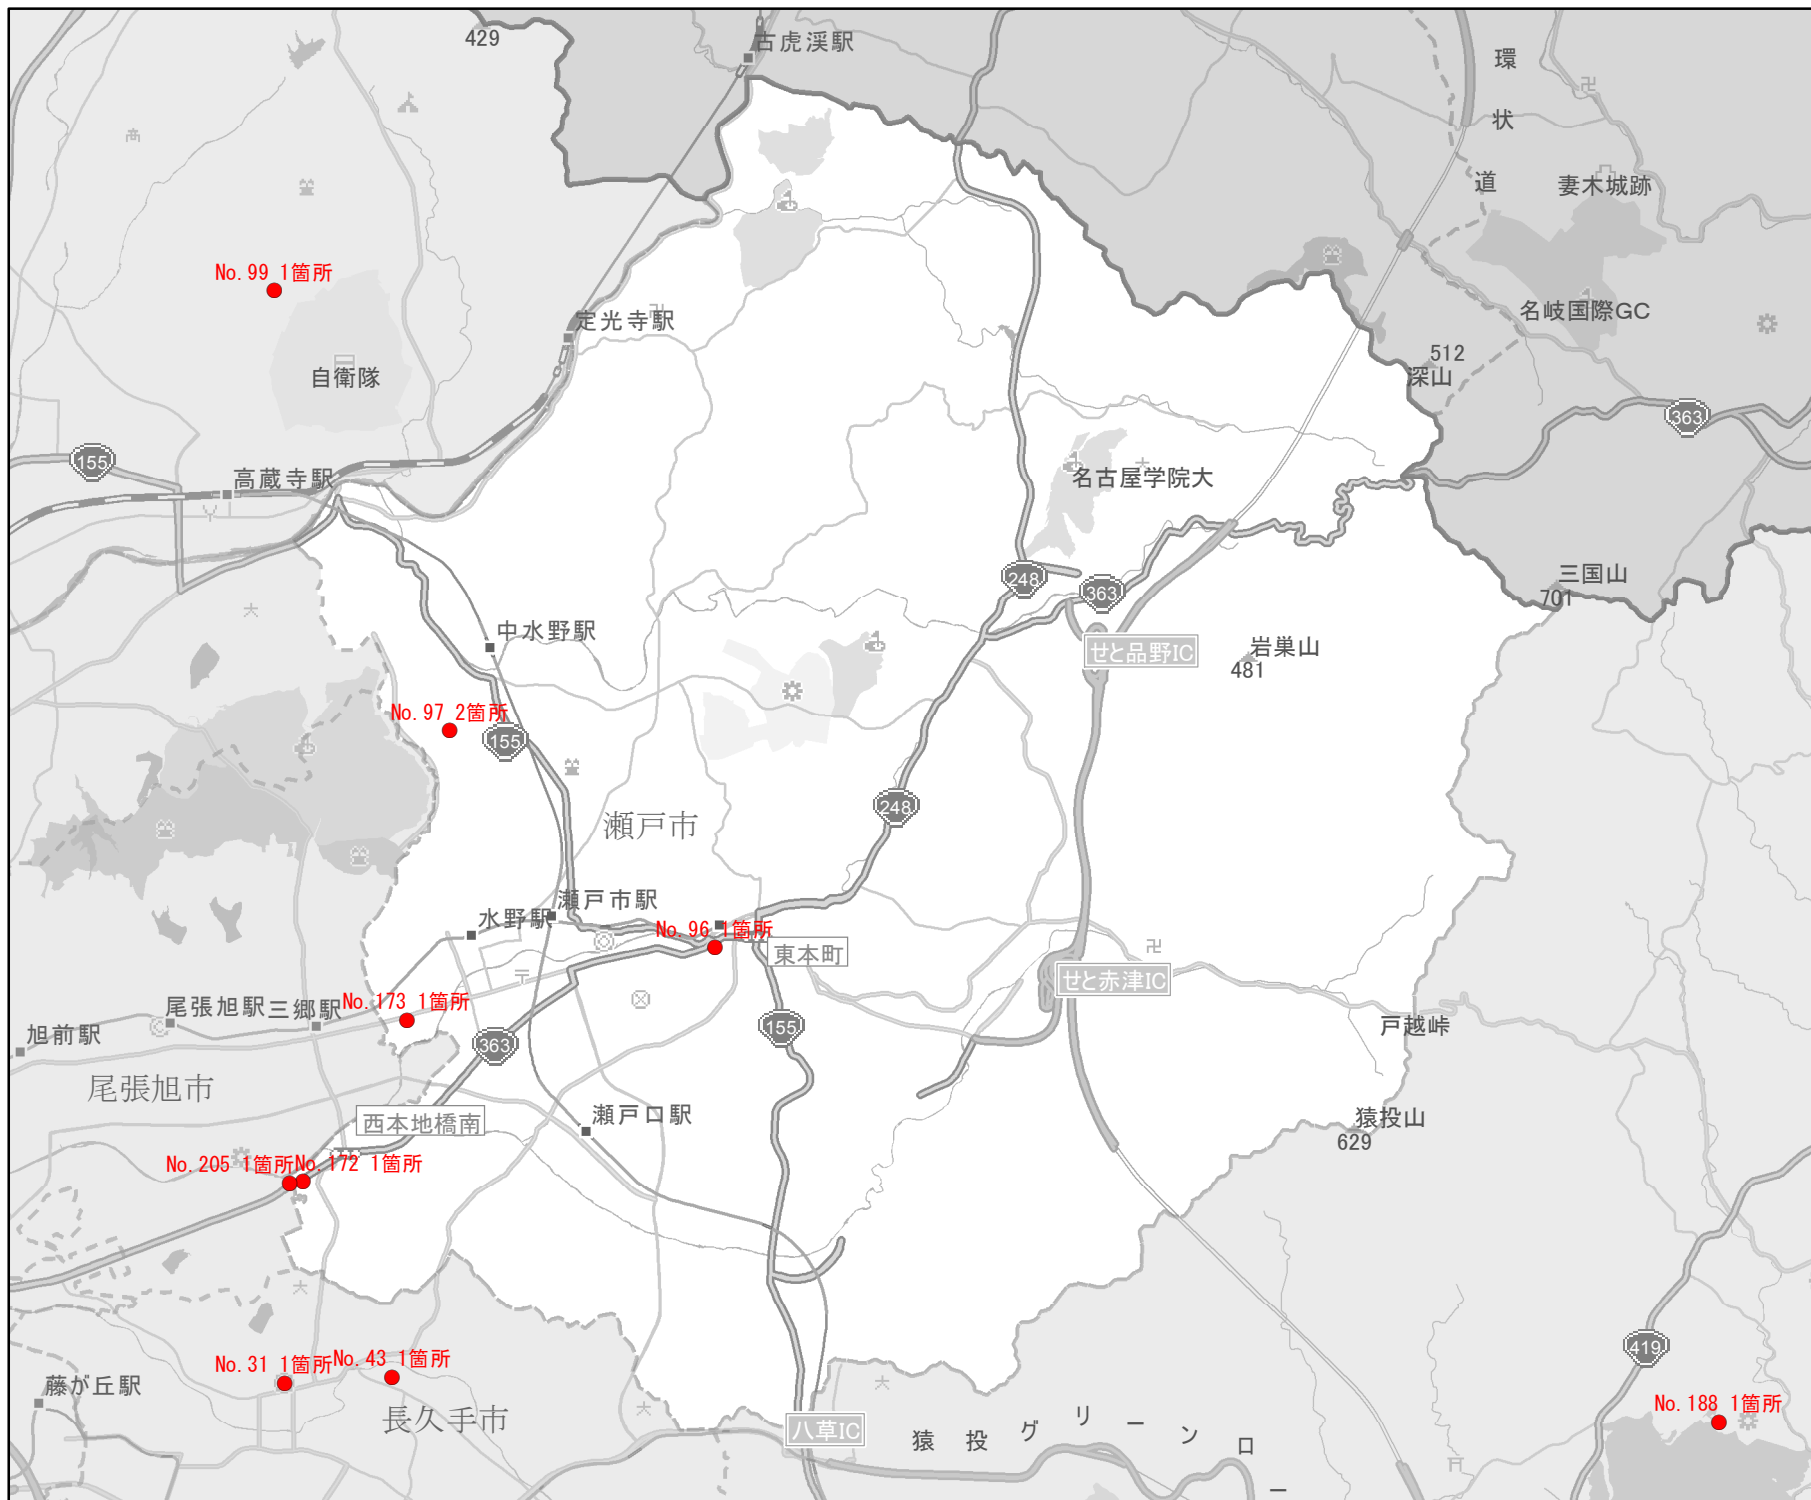

# EV・PHV充電 設備設置マップ 【愛知県】

No. 226

瀬戸市

急速充電設備  
0箇所

普通充電設備  
0箇所

急速もしくは  
普通充電設備  
29箇所

- 道の駅等・特定施設
- 市区町村境界
- 隣接市区町村
- 隣接都道府県

0 1.25 2.5 km