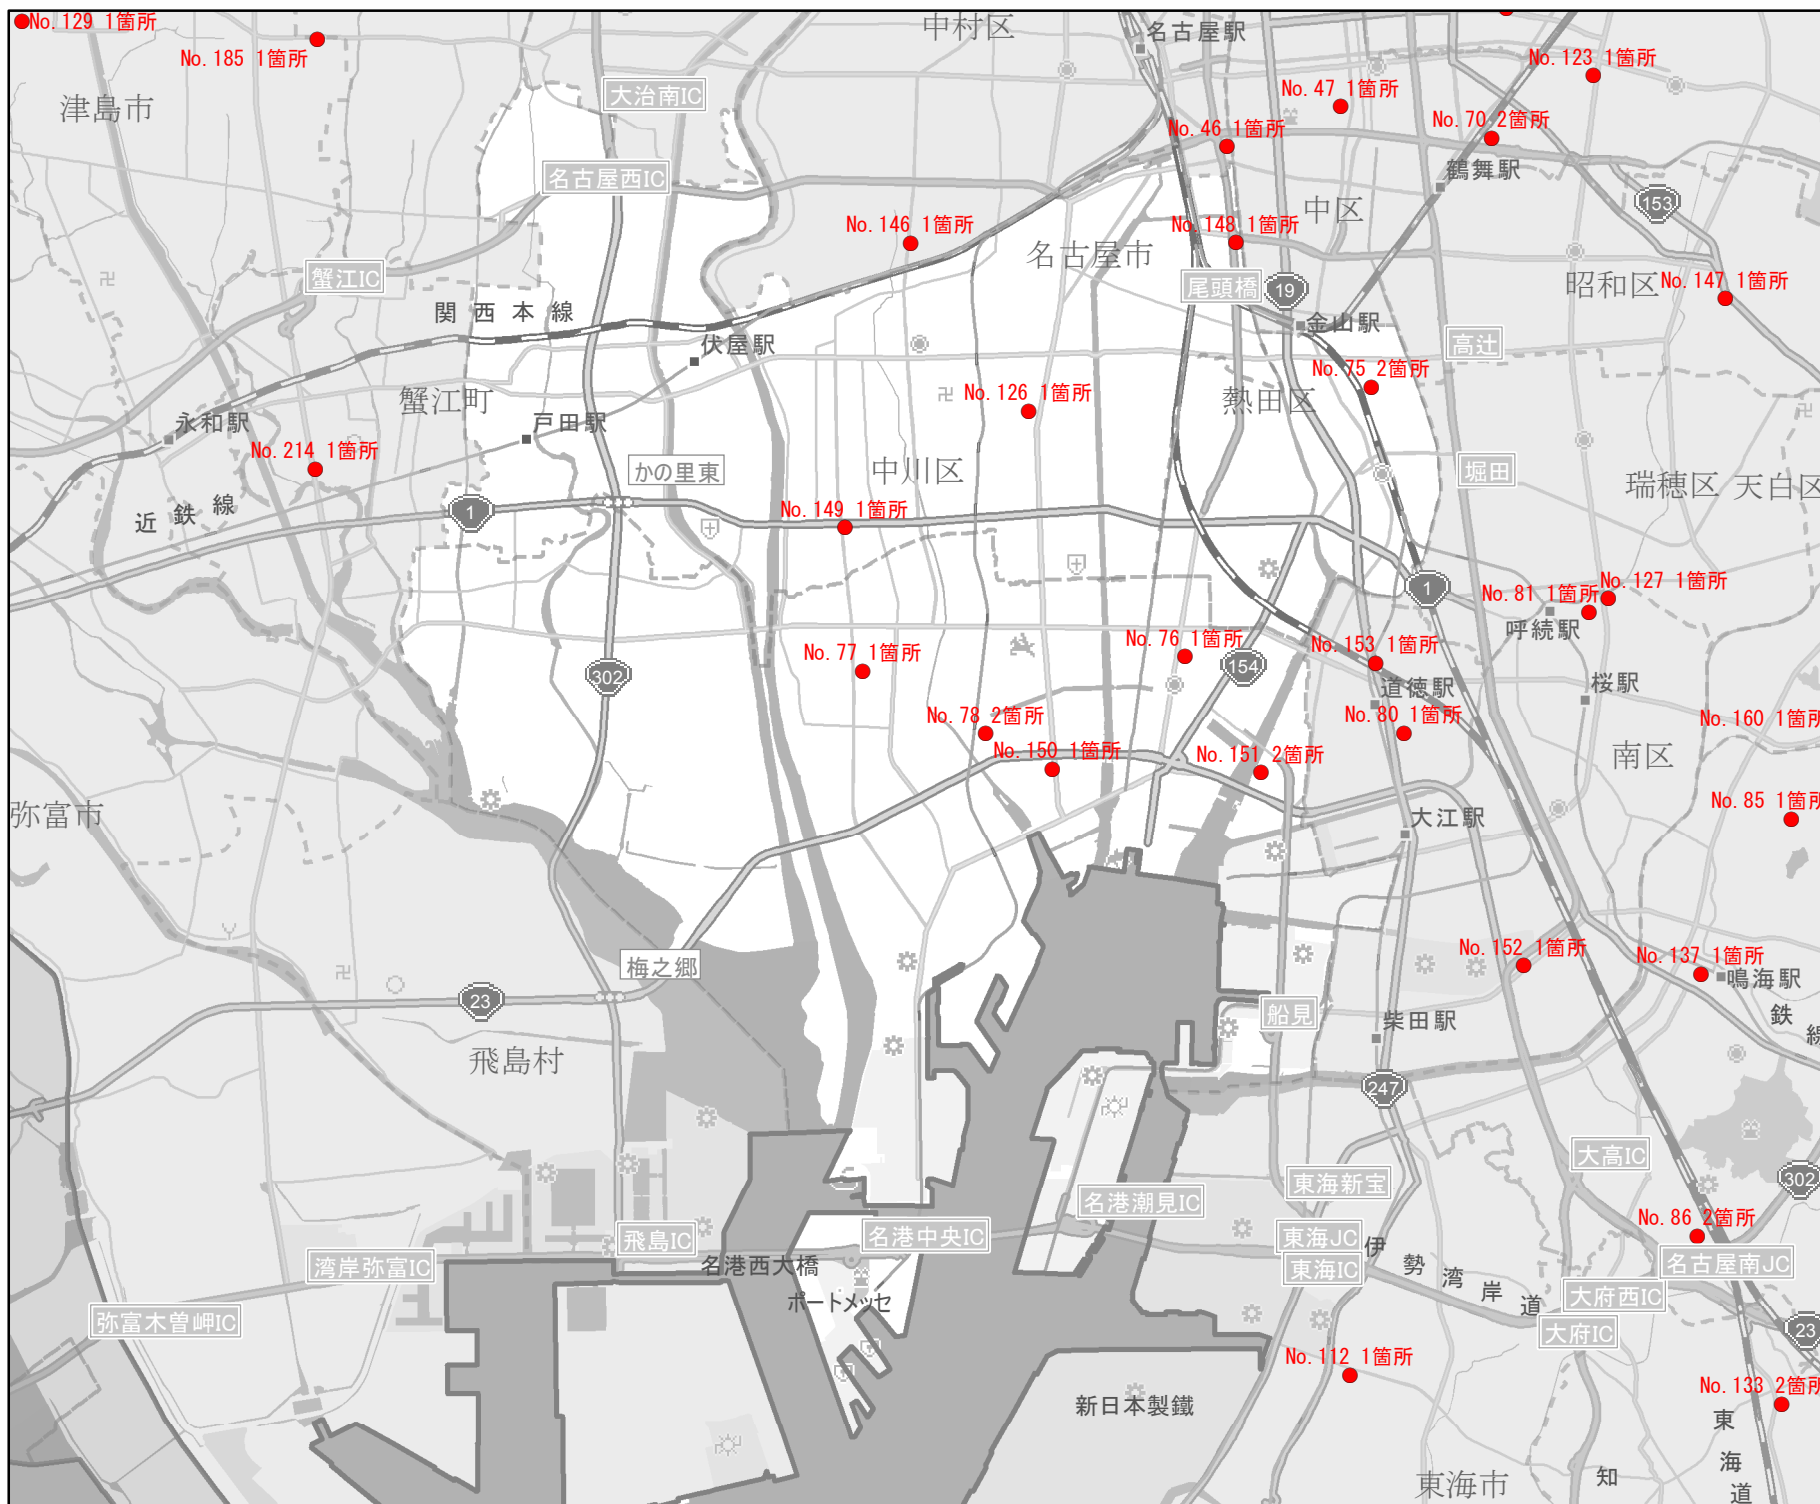

### 名古屋市南西部

(熱田区、中川区、港区)

### 急速充電設備

0箇所

### 急速もしくは普通充電設備

12箇所

- 道の駅等・特定施設
- 市区町村境界
- 隣接市区町村
- 隣接都道府県