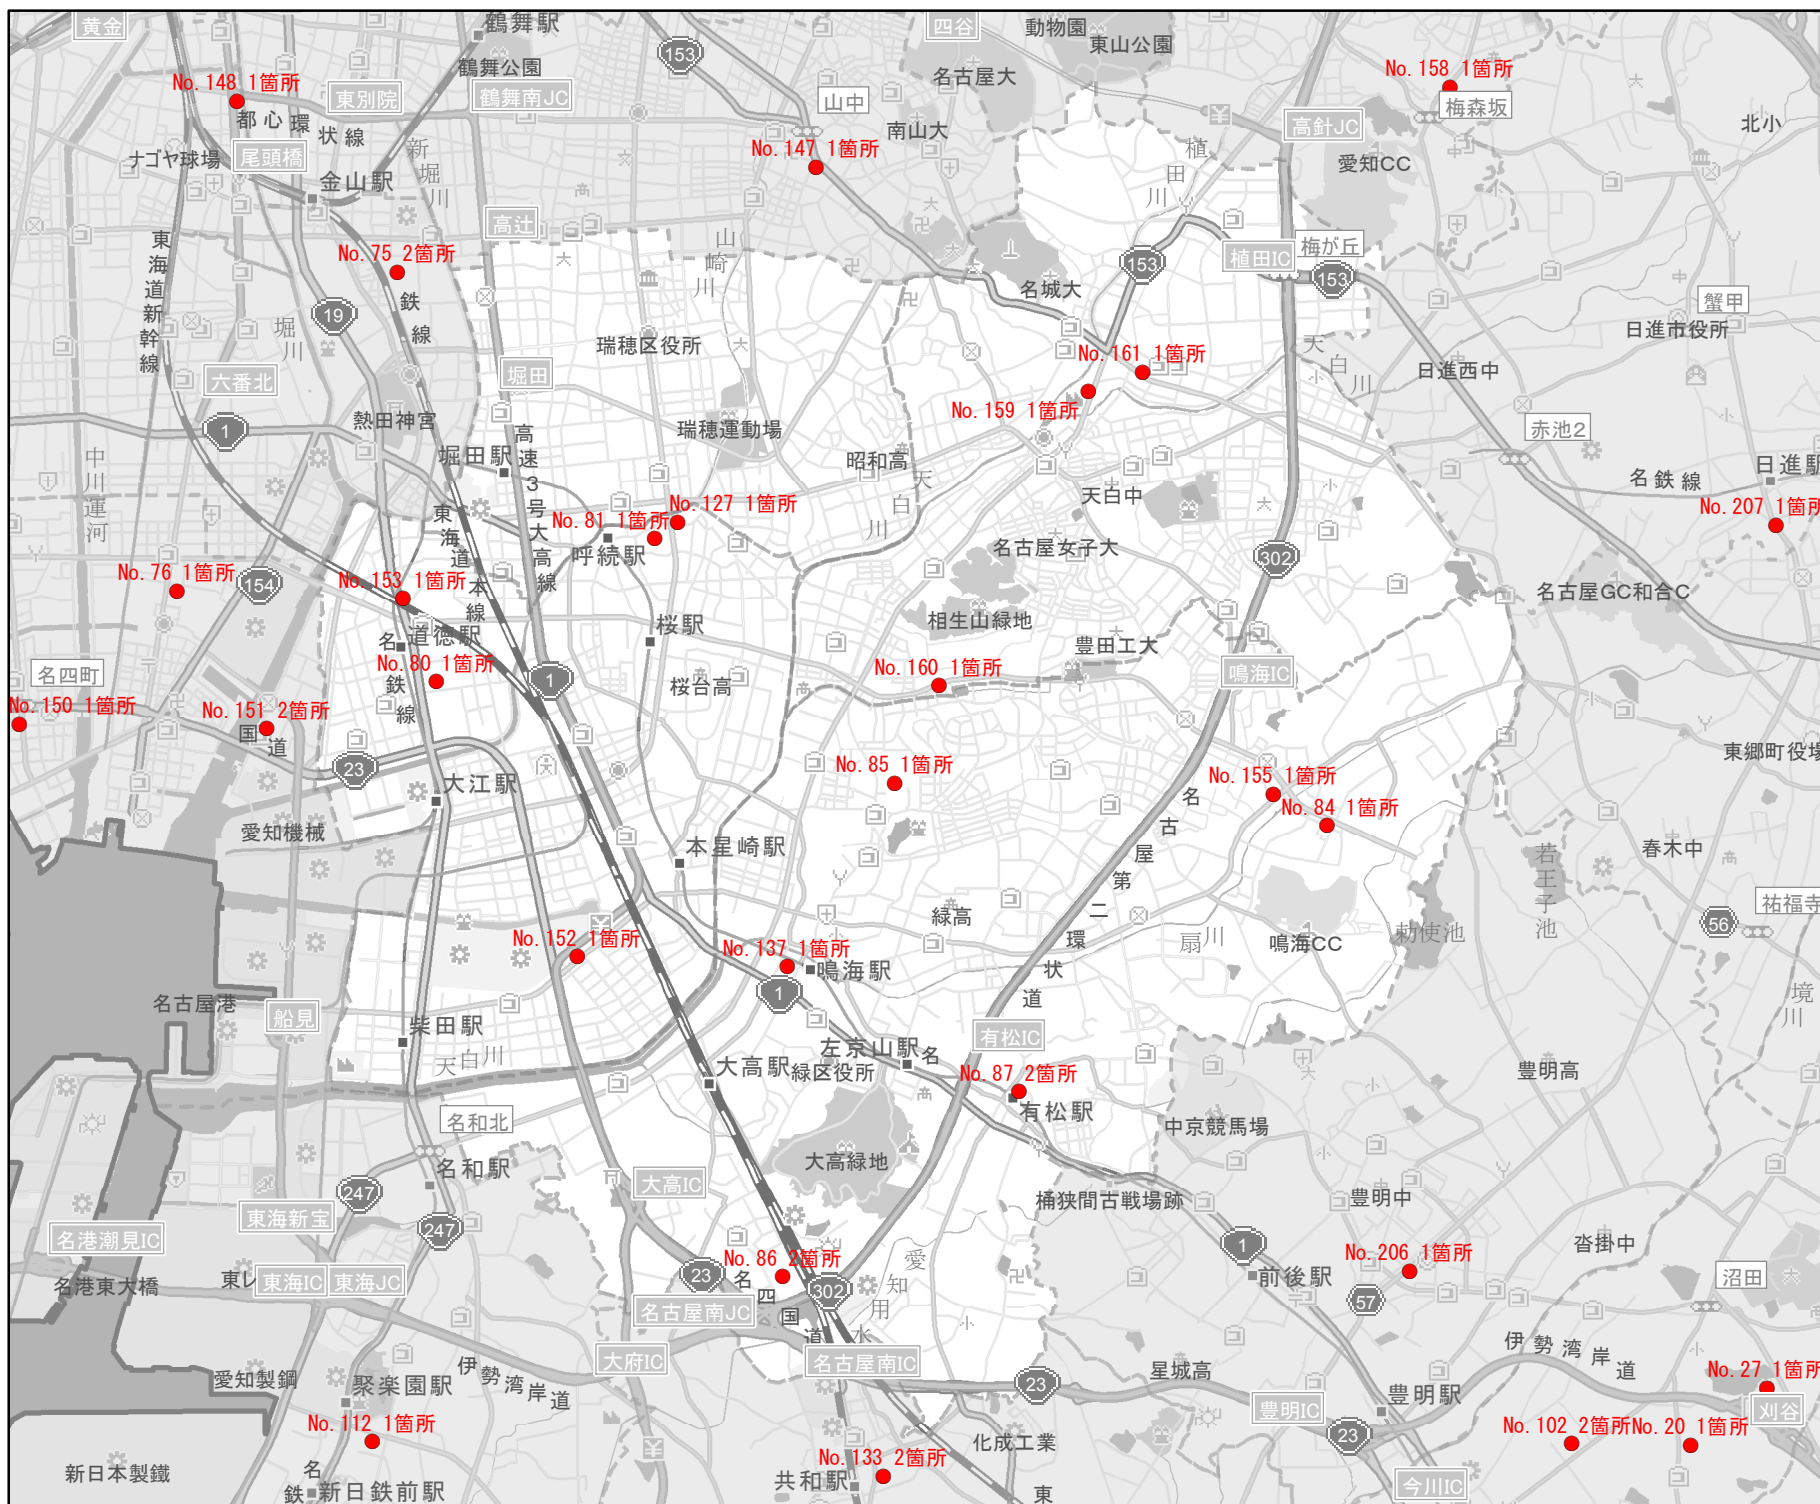

EV・PHV充電設備設置マップ【愛知県】

No. 224

名古屋市南東部
(瑞穂区、南区、緑区、天白区)

急速充電設備
0箇所

普通充電設備
0箇所

急速もしくは普通充電設備
12箇所

- 道の駅等・特定施設
- 市区町村境界
- 隣接市区町村
- 隣接都道府県

0 1 2 km