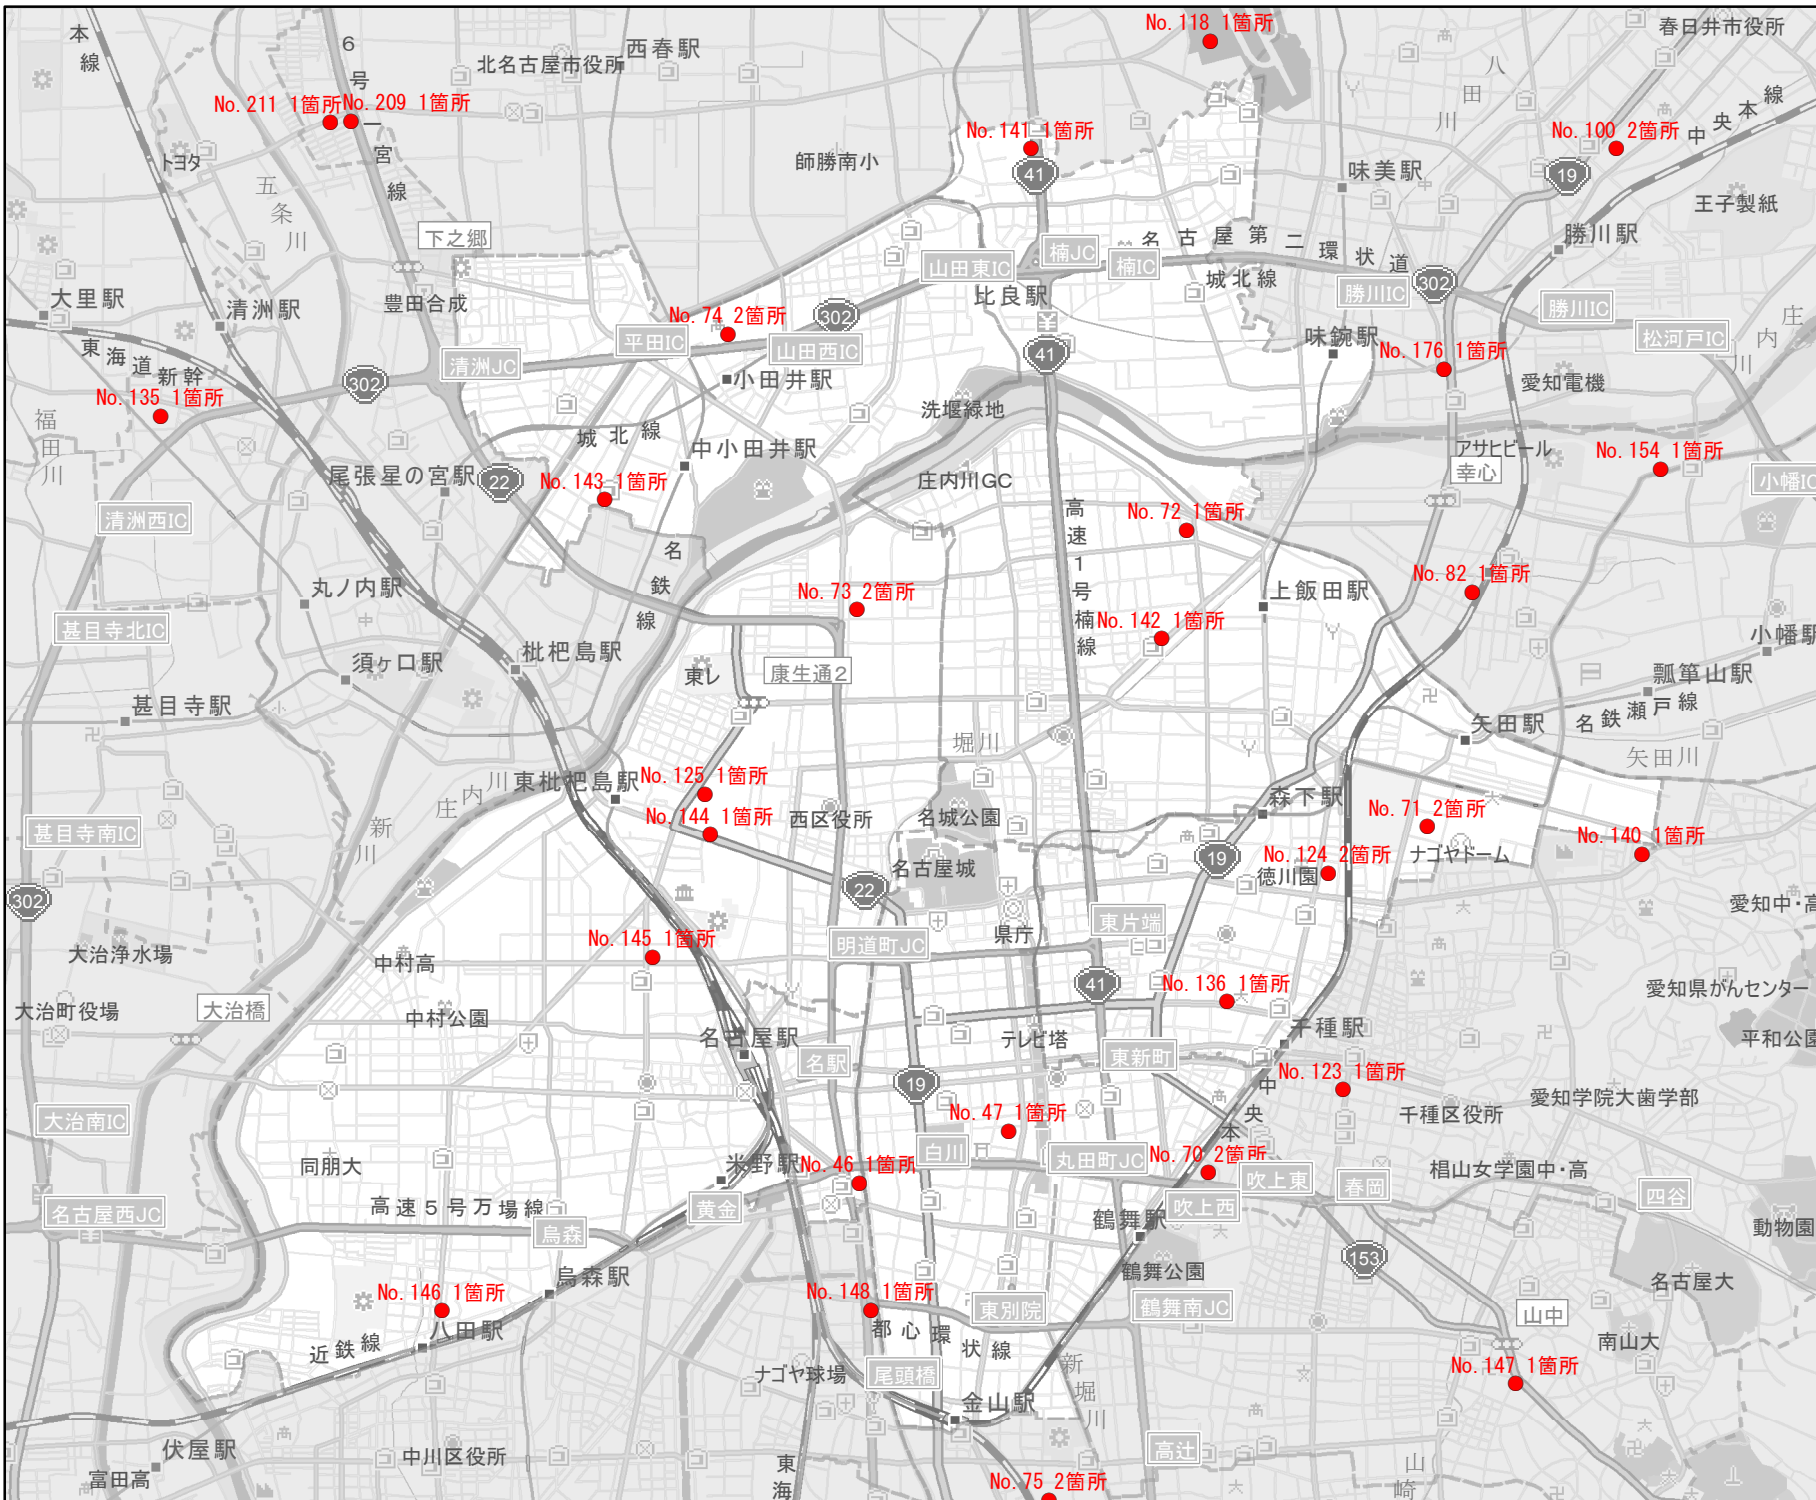

### 名古屋市北西部

(東区、北区、西区、中村区、中区)

### 急速もしくは 普通充電設備 12箇所

- 道の駅等・特定施設
- 市区町村境界
- 隣接市区町村
- 隣接都道府県