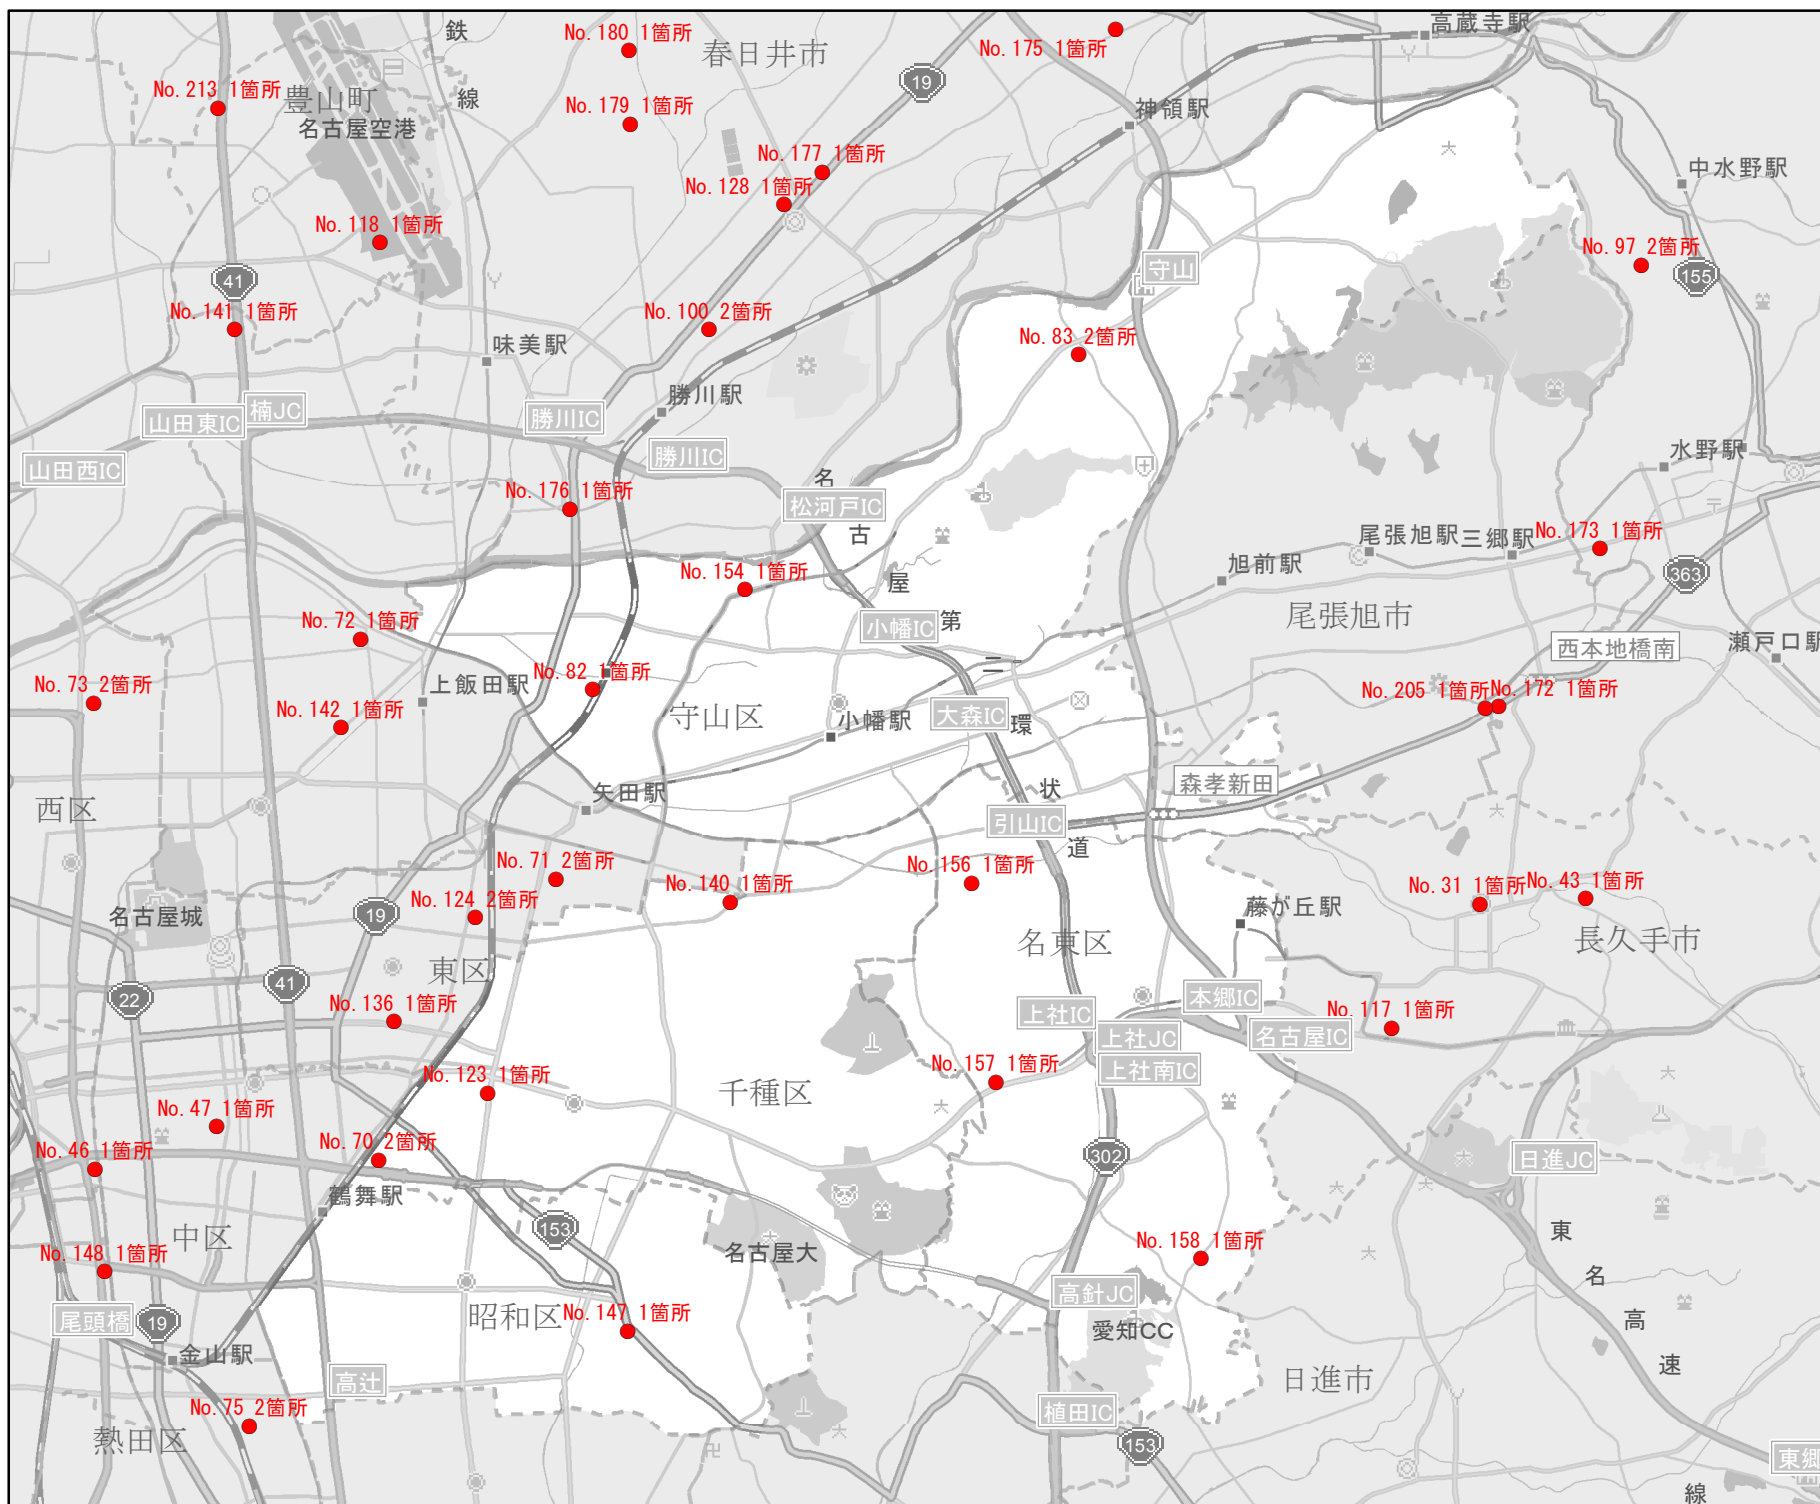

### 名古屋市北東部

(千種区、昭和区、守山区、名東区)

急速充電設備  
0箇所

普通充電設備  
0箇所

急速もしくは普通充電設備  
12箇所

- 道の駅等・特定施設
- 市区町村境界
- 隣接市区町村
- 隣接都道府県