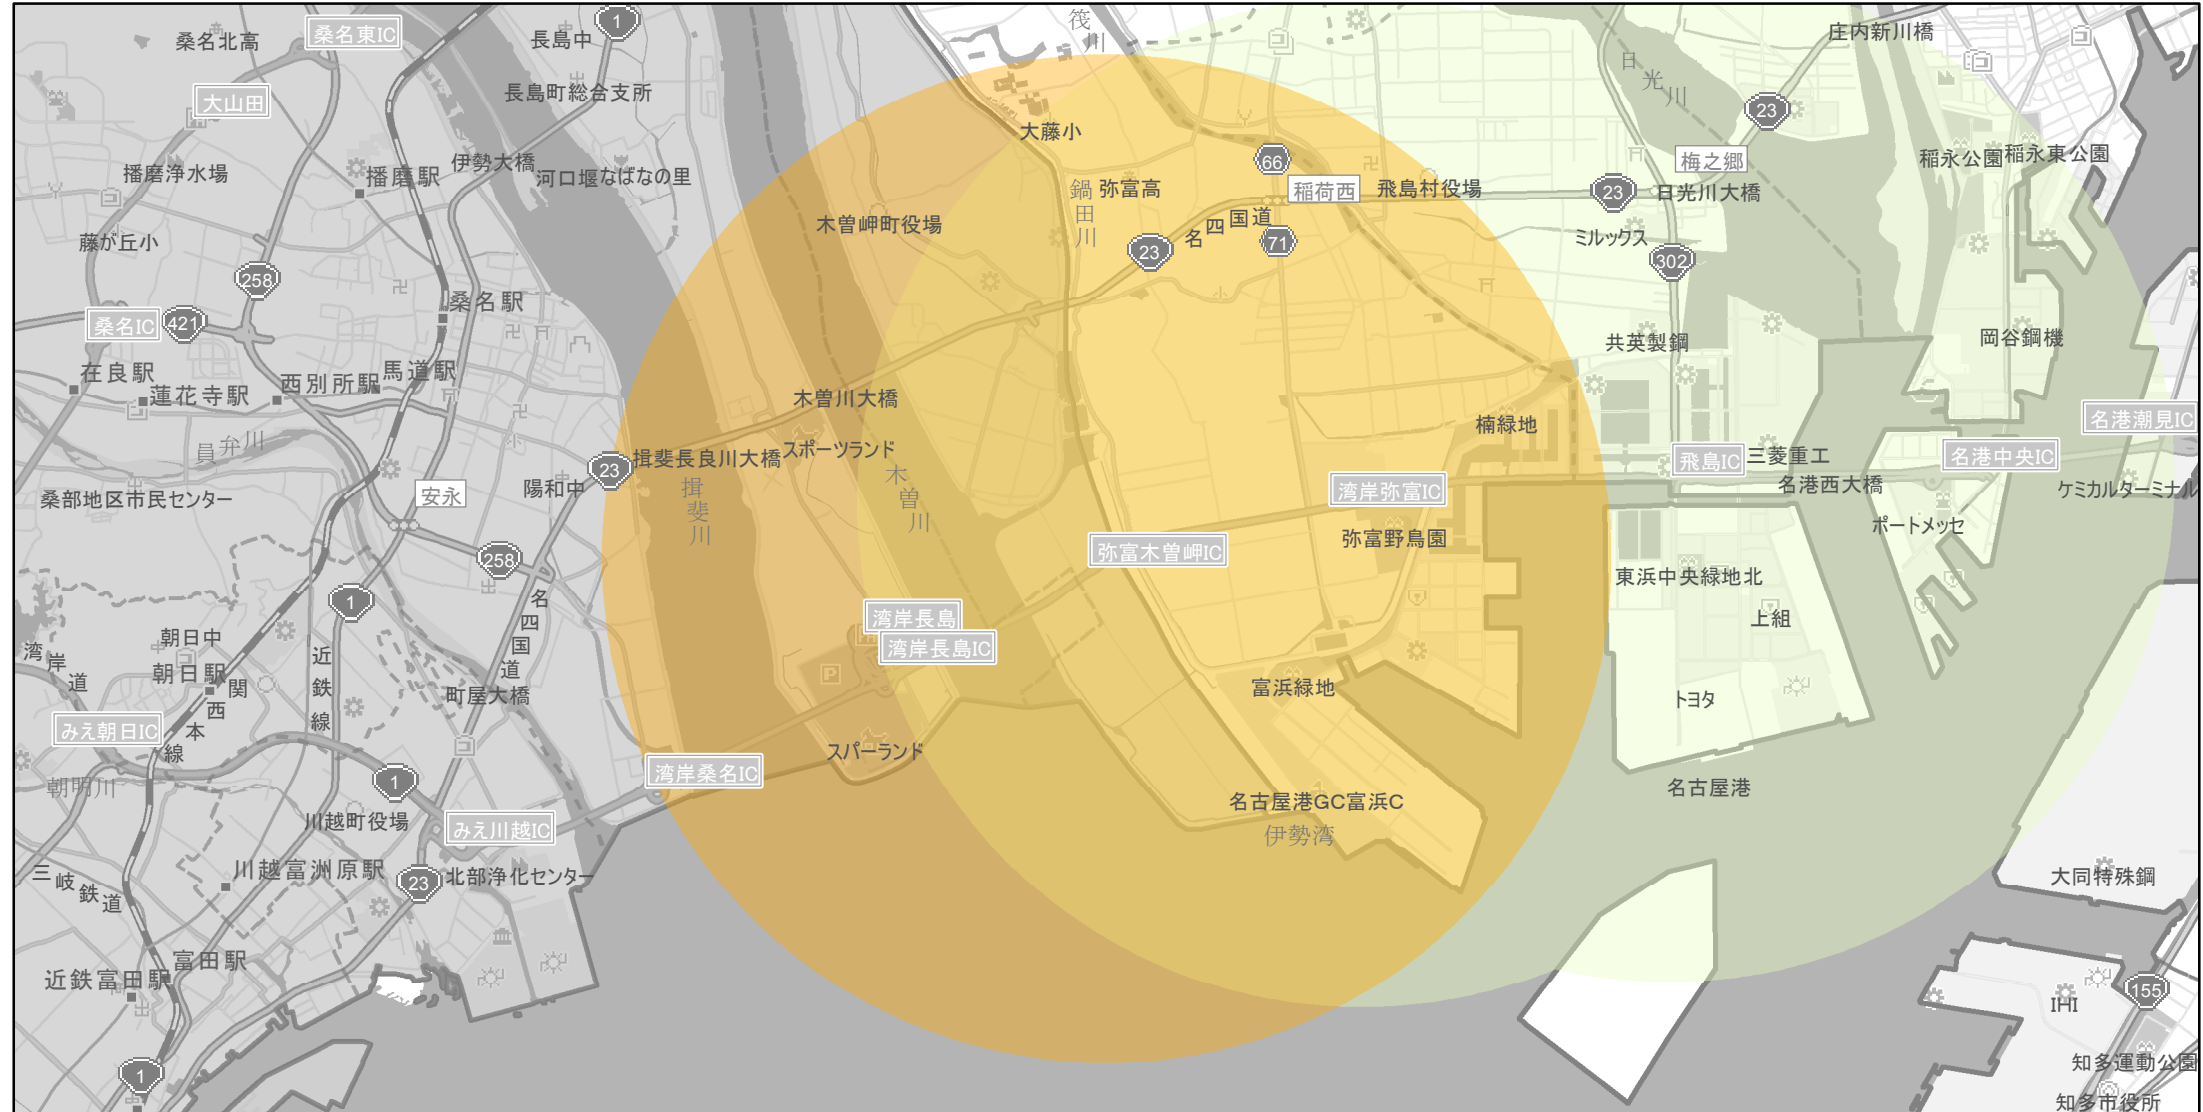

【愛知県】EV・PHV充電設備設置マップ

【特定範囲】No.220

急速充電設備 0箇所
 普通充電設備 0箇所
 急速もしくは普通充電設備 2箇所

弥富木曾岬 I C を中心に半径5 km 以内

(C) PASCO (C) INCREMENT P

- 特定範囲
- 特定範囲(その他)
- 隣接都道府県

0 1.25 2.5 km